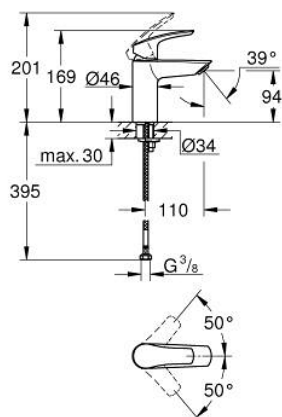

32 467 243 3 EUROSMART СМЕСИТЕЛ ЗА УМИВАЛНИК 1/2", ЕДНОРЪКОХВАТКОВ, S-РАЗМЕР

PRODUCT DESCRIPTION

- Colour: matte black
 - Еднодупков монтаж
 - Метална ръкохватка
 - GROHE SilkMove 28 mm керамичен картуш
 - Регулатор на дебита
 - С температурен ограничител
 - GROHE EcoJoy - технология за намаляване разхода на вода
 - максимален дебит (при 3 bar): 5 l/min
 - водни пътища - без досег до олово и никел в смесителя
 - GROHE FastFixation система за бързо инсталиране
 - Без изпразнител
 - Меки връзки
- професионална серия

32 467 243 3 **EUROSMART СМЕСИТЕЛ ЗА УМИВАЛНИК 1/2",
ЕДНОРЪКОХВАТКОВ, S-РАЗМЕР**

SPARE PARTS, февруари 2023 – now

- 1: Ръкохватка (Spare part-nr. 485482430)
- 2: cap (Spare part-nr. 461162430)
- 3: Картуш (Spare part-nr. 48518000)
- 4: Аератор (Spare part-nr. 481592430)
- 5: Комплект за монтиране на болтове (Spare part-nr. 46645000)
- 6: Сифон с натискане (Spare part-nr. 658072430)*
- 7: Ключ за монтаж (Spare part-nr. 19017000)*