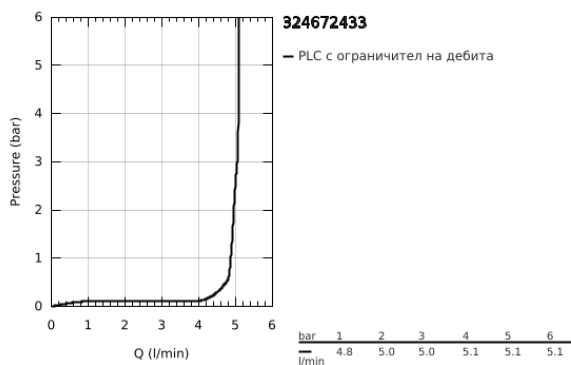

32 467 243 3 EUROSMART СМЕСИТЕЛ ЗА УМИВАЛНИК 1/2", ЕДНОРЪКОХВАТКОВ, S-РАЗМЕР

PRODUCT DESCRIPTION

- Colour: matte black
 - Еднодупков монтаж
 - Метална ръкохватка
 - GROHE SilkMove 28 mm керамичен картуш
 - Регулатор на дебита
 - С температурен ограничител
 - GROHE EcoJoy - технология за намаляване разхода на вода
 - максимален дебит (при 3 bar): 5 l/min
 - водни пътища - без досег до олово и никел в смесителя
 - GROHE FastFixation система за бързо инсталиране
 - Без изпразнител
 - Меки връзки
- професионална серия