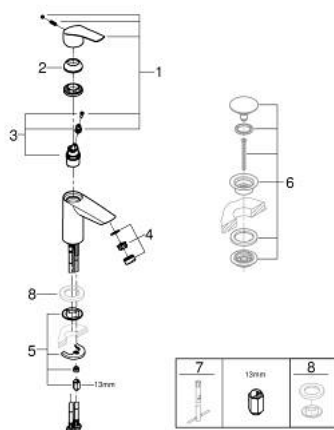

32 467 243 3 EUROSMART СМЕСИТЕЛ ЗА УМИВАЛНИК 1/2", ЕДНОРЪКОХВАТКОВ, S-РАЗМЕР

PRODUCT DESCRIPTION

- Colour: matte black
 - Еднодупков монтаж
 - Метална ръкохватка
 - GROHE SilkMove 28 mm керамичен картуш
 - Регулатор на дебита
 - С температурен ограничител
 - GROHE EcoJoy - технология за намаляване разхода на вода
 - максимален дебит (при 3 bar): 5 l/min
 - водни пътища - без досег до олово и никел в смесителя
 - GROHE FastFixation система за бързо инсталиране
 - Без изпразнител
 - Меки връзки
- професионална серия

32 467 243 3 **EUROSMART СМЕСИТЕЛ ЗА УМИВАЛНИК 1/2",
ЕДНОРЪКОХВАТКОВ, S-РАЗМЕР**

SPARE PARTS, февруари 2023 – now

- 1: Ръкохватка (Spare part-nr. 485482430)
- 2: cap (Spare part-nr. 461162430)
- 3: Картуш (Spare part-nr. 48518000)
- 4: Аератор (Spare part-nr. 481592430)
- 5: Комплект за монтиране на болтове (Spare part-nr. 46645000)
- 6: Сифон с натискане (Spare part-nr. 658072430)*
- 7: Ключ за монтаж (Spare part-nr. 19017000)*