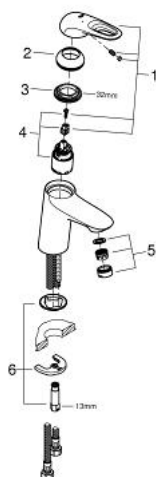

32 468 003 **EUROSTYLE СМЕСИТЕЛ ЗА УМИВАЛНИК 1/2",  
ЕДНОРЪКОХВАТКОВ, S-РАЗМЕР**

**SPARE PARTS**, януари 2015 – now

- 1: Ръкохватка (Spare part-nr. 46938000)
  - 2: Капаче (Spare part-nr. 46492000)
  - 3: Screw coupling (Spare part-nr. 46460000)
  - 4: Картуш (Spare part-nr. 46374000)
  - 5: Аератор (Spare part-nr. 48159000)
  - 6: Комплект за монтиране на болтове (Spare part-nr. 46671000)
  - 7: Ключ (Spare part-nr. 19332000)\*
  - 8: Ключ за монтаж (Spare part-nr. 19017000)\*
- \* Optional accessories