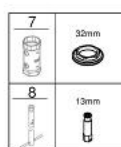

32 468 003 **EUROSTYLE СМЕСИТЕЛ ЗА УМИВАЛНИК 1/2",  
ЕДНОРЪКОХВАТКОВ, S-РАЗМЕР**

**SPARE PARTS**, януари 2015 – now

- 1: Ръкохватка (Spare part-nr. 46938000)
  - 2: Капаче (Spare part-nr. 46492000)
  - 3: Screw coupling (Spare part-nr. 46460000)
  - 4: Картуш (Spare part-nr. 46374000)
  - 5: Аератор (Spare part-nr. 48159000)
  - 6: Комплект за монтиране на болтове (Spare part-nr. 46671000)
  - 7: Ключ (Spare part-nr. 19332000)\*
  - 8: Ключ за монтаж (Spare part-nr. 19017000)\*
- \* Optional accessories