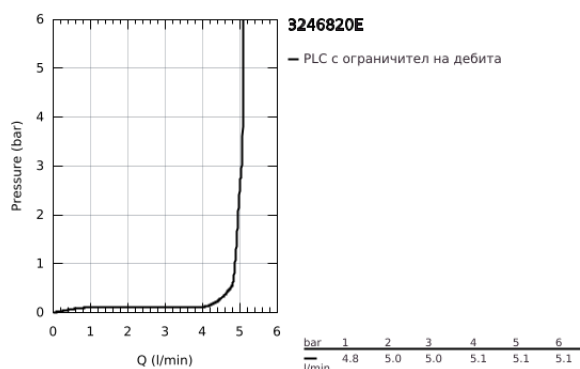

32 468 20E EUROSTYLE COSMOPOLITAN СМЕСИТЕЛ ЗА УМИВАЛНИК 1/2", ЕДНОРЪКОХВАТКОВ, S-РАЗМЕР

PRODUCT DESCRIPTION

- Colour: хром
- Еднодупков монтаж
- Метална ръкохватка
- GROHE SilkMove - 35 mm керамичен картуш
- Регулатор на дебита
- Възможност за ограничаване на дебита до 2,5 l/min.
- Температурен ограничител
- GROHE LongLife хромирано покритие
- GROHE EcoJoy - технология за намаляване на разхода на вода
- максимален дебит (при 3 bar): 5 l/min
- SpeedClean аератор
- GROHE FastFixation
- Без изпразнител
- Меки връзки
- Минимално налягане 1 bar.
- Шумоизолиращ клас I според DIN 4109

32 468 20E EUROSTYLE COSMOPOLITAN СМЕСИТЕЛ ЗА УМИВАЛНИК 1/2", ЕДНОРЪКОХВАТКОВ, S-РАЗМЕР

SPARE PARTS, август 2017 – now

- 1: Ръкохватка (Spare part-nr. 46748000)
 - 2: Капаче (Spare part-nr. 46492000)
 - 3: Screw coupling (Spare part-nr. 46460000)
 - 4: Картуш (Spare part-nr. 46374000)
 - 5: Аератор (Spare part-nr. 48159000)
 - 6: Комплект за монтиране на болтове (Spare part-nr. 46671000)
 - 7: Ключ (Spare part-nr. 19332000)*
 - 8: Ключ за монтаж (Spare part-nr. 19017000)*
- * Optional accessories