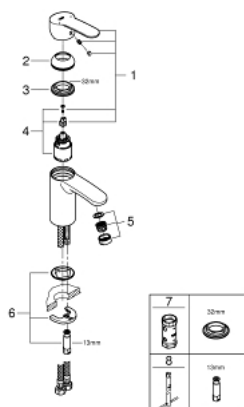

32 468 20E EUROSTYLE COSMOPOLITAN СМЕСИТЕЛ ЗА УМИВАЛНИК 1/2", ЕДНОРЪКОХВАТКОВ, S-РАЗМЕР

PRODUCT DESCRIPTION

- Colour: хром
- Еднодупков монтаж
- Метална ръкохватка
- GROHE SilkMove - 35 mm керамичен картуш
- Регулатор на дебита
- Възможност за ограничаване на дебита до 2,5 l/min.
- Температурен ограничител
- GROHE LongLife хромирано покритие
- GROHE EcoJoy - технология за намаляване на разхода на вода
- максимален дебит (при 3 bar): 5 l/min
- SpeedClean аератор
- GROHE FastFixation
- Без изпразнител
- Меки връзки
- Минимално налягане 1 bar.
- Шумоизолиращ клас I според DIN 4109

32 468 20E EUROSTYLE COSMOPOLITAN СМЕСИТЕЛ ЗА УМИВАЛНИК 1/2", ЕДНОРЪКОХВАТКОВ, S-РАЗМЕР

SPARE PARTS, август 2017 – now

- 1: Ръкохватка (Spare part-nr. 46748000)
 - 2: Капаче (Spare part-nr. 46492000)
 - 3: Screw coupling (Spare part-nr. 46460000)
 - 4: Картуш (Spare part-nr. 46374000)
 - 5: Аератор (Spare part-nr. 48159000)
 - 6: Комплект за монтиране на болтове (Spare part-nr. 46671000)
 - 7: Ключ (Spare part-nr. 19332000)*
 - 8: Ключ за монтаж (Spare part-nr. 19017000)*
- * Optional accessories