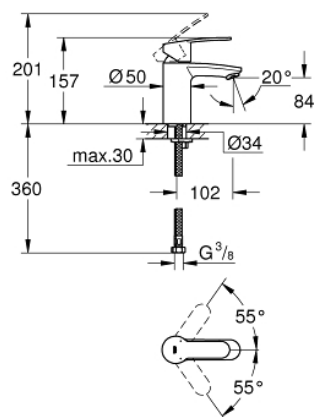

32 468 20E EUROSTYLE COSMOPOLITAN СМЕСИТЕЛ ЗА УМИВАЛНИК 1/2", ЕДНОРЪКОХВАТКОВ, S-РАЗМЕР

PRODUCT DESCRIPTION

- Colour: хром
- Еднодупков монтаж
- Метална ръкохватка
- GROHE SilkMove - 35 mm керамичен картуш
- Регулатор на дебита
- Възможност за ограничаване на дебита до 2,5 l/min.
- Температурен ограничител
- GROHE LongLife хромирано покритие
- GROHE EcoJoy - технология за намаляване на разхода на вода
- максимален дебит (при 3 bar): 5 l/min
- SpeedClean аератор
- GROHE FastFixation
- Без изпразнител
- Меки връзки
- Минимално налягане 1 bar.
- Шумоизолиращ клас I според DIN 4109

32 468 20E EUROSTYLE COSMOPOLITAN СМЕСИТЕЛ ЗА УМИВАЛНИК 1/2", ЕДНОРЪКОХВАТКОВ, S-РАЗМЕР

SPARE PARTS, август 2017 – now

- 1: Ръкохватка (Spare part-nr. 46748000)
 - 2: Капаче (Spare part-nr. 46492000)
 - 3: Screw coupling (Spare part-nr. 46460000)
 - 4: Картуш (Spare part-nr. 46374000)
 - 5: Аератор (Spare part-nr. 48159000)
 - 6: Комплект за монтиране на болтове (Spare part-nr. 46671000)
 - 7: Ключ (Spare part-nr. 19332000)*
 - 8: Ключ за монтаж (Spare part-nr. 19017000)*
- * Optional accessories