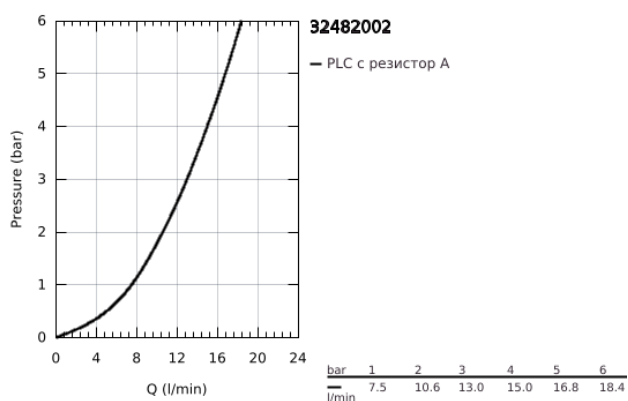

32 482 002 EUROSMART КУХНЕНСКИ СМЕСИТЕЛ

PRODUCT DESCRIPTION

- Colour: хром
- Стенен монтаж
- GROHE LongLife finish
- GROHE SilkMove - 35 mm керамичен картуш
- Аератор
- Регулатор на дебита
- Подвижен тръбен чучур, възможност за завъртане на 360°
- Издаденост 186 mm
- Вграден температурен ограничител
- S- Връзки

32 482 002 EUROSMART КУХНЕНСКИ СМЕСИТЕЛ

SPARE PARTS, април 2013 – now

- 1: Ръкохватка (Spare part-nr. 46898000)
- 2: Капаче (Spare part-nr. 46899000)
- 3: Картуш (Spare part-nr. 46374000)
- 4: С - чучур (Spare part-nr. 13371000)
- 4.1: Аератор (Spare part-nr. 06574000)
- 4.2: Уплътнение Ø 13.5 x Ø 2.75 (Spare part-nr. 0128500M)
- 4.3: Предпазен пръстен (Spare part-nr. 0485300M)
- 5: Винтова връзка 1/2" (Spare part-nr. 45044000)
- 6: S- Връзка (Spare part-nr. 12075000)
- 6.1: Уплътнение (Spare part-nr. 0138600M)
- 6.2: Розетка (Spare part-nr. 0221000M)
- 7: Extension 3/4", 20 mm (Spare part-nr. 0713000M)*