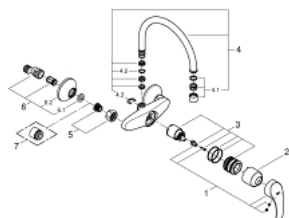

32 482 002 EUROSMART КУХНЕНСКИ СМЕСИТЕЛ

PRODUCT DESCRIPTION

- Colour: хром
- Стенен монтаж
- GROHE LongLife finish
- GROHE SilkMove - 35 mm керамичен картуш
- Аератор
- Регулатор на дебита
- Подвижен тръбен чучур, възможност за завъртане на 360°
- Издаденост 186 mm
- Вграден температурен ограничител
- S- Връзки

32 482 002 EUROSMART КУХНЕНСКИ СМЕСИТЕЛ

SPARE PARTS, април 2013 – now

- 1: Ръкохватка (Spare part-nr. 46898000)
- 2: Капаче (Spare part-nr. 46899000)
- 3: Картуш (Spare part-nr. 46374000)
- 4: С - чучур (Spare part-nr. 13371000)
- 4.1: Аератор (Spare part-nr. 06574000)
- 4.2: Уплътнение Ø 13.5 x Ø 2.75 (Spare part-nr. 0128500M)
- 4.3: Предпазен пръстен (Spare part-nr. 0485300M)
- 5: Винтова връзка 1/2" (Spare part-nr. 45044000)
- 6: S- Връзка (Spare part-nr. 12075000)
- 6.1: Уплътнение (Spare part-nr. 0138600M)
- 6.2: Розетка (Spare part-nr. 0221000M)
- 7: Extension 3/4", 20 mm (Spare part-nr. 0713000M)*