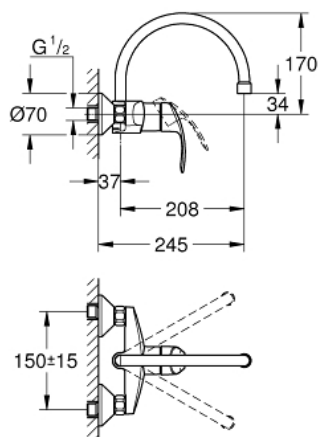

32 482 002 EUROSMART КУХНЕНСКИ СМЕСИТЕЛ

PRODUCT DESCRIPTION

- Colour: хром
- Стенен монтаж
- GROHE LongLife finish
- GROHE SilkMove - 35 mm керамичен картуш
- Аератор
- Регулатор на дебита
- Подвижен тръбен чучур, възможност за завъртане на 360°
- Издаденост 186 mm
- Вграден температурен ограничител
- S- Връзки

32 482 002 EUROSMART КУХНЕНСКИ СМЕСИТЕЛ

SPARE PARTS, април 2013 – now

- 1: Ръкохватка (Spare part-nr. 46898000)
- 2: Капаче (Spare part-nr. 46899000)
- 3: Картуш (Spare part-nr. 46374000)
- 4: С - чучур (Spare part-nr. 13371000)
- 4.1: Аератор (Spare part-nr. 06574000)
- 4.2: Уплътнение Ø 13.5 x Ø 2.75 (Spare part-nr. 0128500M)
- 4.3: Предпазен пръстен (Spare part-nr. 0485300M)
- 5: Винтова връзка 1/2" (Spare part-nr. 45044000)
- 6: S- Връзка (Spare part-nr. 12075000)
- 6.1: Уплътнение (Spare part-nr. 0138600M)
- 6.2: Розетка (Spare part-nr. 0221000M)
- 7: Extension 3/4", 20 mm (Spare part-nr. 0713000M)*