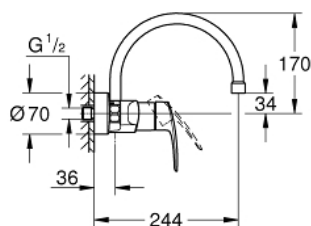

### PRODUCT DESCRIPTION

- Colour: хром
- Стенен монтаж
- GROHE LongLife хромирано покритие
- GROHE SilkMove - 35 mm керамичен картуш
- Аератор
- Регулатор на дебита
- Подвижен тръбен чучур, възможност за завъртане на 360°
- издаденост на чучура 244 mm
- Вграден температурен ограничител
- C - връзки
- макс. дебит (при 3 bar): 13.5 l/min
- професионална серия

### SPARE PARTS, септември 2019 – now

- 1: Ръкохватка (Spare part-nr. 48542000)
- 2: Картуш (Spare part-nr. 46374000)
- 3: С - чучур (Spare part-nr. 13371000)
- 3.1: Аератор (Spare part-nr. 06574000)
- 3.2: Уплътнение Ø 13.5 x Ø 2.75 (Spare part-nr. 0128500M)
- 3.3: Предпазен пръстен (Spare part-nr. 0485300M)
- 4: Винтова връзка 1/2" (Spare part-nr. 45044000)
- 4.1: Seal Ø 15 x Ø 2 (Spare part-nr. 0311900M)
- 5: S- Връзка (Spare part-nr. 12662000)
- 6: Extension 3/4", 20 mm (Spare part-nr. 0713000M)\*
- 7: Специален ключ (Spare part-nr. 19377000)\*