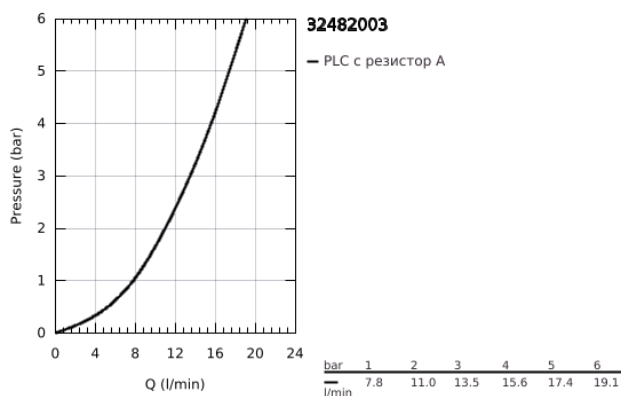

### PRODUCT DESCRIPTION

- Colour: хром
- Стенен монтаж
- GROHE LongLife хромирано покритие
- GROHE SilkMove - 35 mm керамичен картуш
- Аератор
- Регулатор на дебита
- Подвижен тръбен чучур, възможност за завъртане на 360°
- издаденост на чучура 244 mm
- Вграден температурен ограничител
- C - връзки
- макс. дебит (при 3 bar): 13.5 l/min
- професионална серия