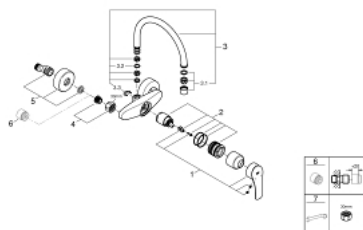

### PRODUCT DESCRIPTION

- Colour: хром
- Стенен монтаж
- GROHE LongLife хромирано покритие
- GROHE SilkMove - 35 mm керамичен картуш
- Аератор
- Регулатор на дебита
- Подвижен тръбен чучур, възможност за завъртане на 360°
- издаденост на чучура 244 mm
- Вграден температурен ограничител
- C - връзки
- макс. дебит (при 3 bar): 13.5 l/min
- професионална серия

### SPARE PARTS, септември 2019 – now

- 1: Ръкохватка (Spare part-nr. 48542000)
- 2: Картуш (Spare part-nr. 46374000)
- 3: С - чучур (Spare part-nr. 13371000)
- 3.1: Аератор (Spare part-nr. 06574000)
- 3.2: Уплътнение Ø 13.5 x Ø 2.75 (Spare part-nr. 0128500M)
- 3.3: Предпазен пръстен (Spare part-nr. 0485300M)
- 4: Винтова връзка 1/2" (Spare part-nr. 45044000)
- 4.1: Seal Ø 15 x Ø 2 (Spare part-nr. 0311900M)
- 5: S- Връзка (Spare part-nr. 12662000)
- 6: Extension 3/4", 20 mm (Spare part-nr. 0713000M)\*
- 7: Специален ключ (Spare part-nr. 19377000)\*