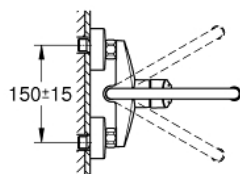

### PRODUCT DESCRIPTION

- Colour: хром
- Стенен монтаж
- GROHE LongLife хромирано покритие
- GROHE SilkMove - 35 mm керамичен картуш
- Аератор
- Регулатор на дебита
- Подвижен тръбен чучур, възможност за завъртане на 360°
- издаденост на чучура 244 mm
- Вграден температурен ограничител
- C - връзки
- макс. дебит (при 3 bar): 13.5 l/min
- професионална серия