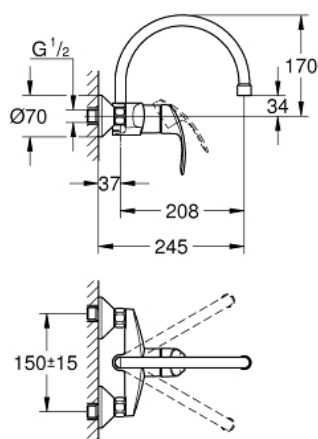

32 482 00D EUROSMART КУХНЕНСКИ СМЕСИТЕЛ

PRODUCT DESCRIPTION

- Colour: хром
- Стенен монтаж
- GROHE LongLife finish
- GROHE SilkMove - 35 mm керамичен картуш
- Аератор
- Регулатор на дебита
- Подвижен тръбен чучур, възможност за завъртане на 360°
- Издаденост 186 mm
- Вграден температурен ограничител
- S- Връзки

32 482 00D EUROSMART КУХНЕНСКИ СМЕСИТЕЛ

SPARE PARTS, април 2018 – now

- 1: Ръкохватка (Spare part-nr. 46898000)
- 2: Капаче (Spare part-nr. 46899000)
- 3: Картуш (Spare part-nr. 46374000)
- 4: С - чучур (Spare part-nr. 13395000)
- 4.1: Аератор (Spare part-nr. 13935000)
- 4.2: Уплътнение Ø 13.5 x Ø 2.75 (Spare part-nr. 0128500M)
- 4.3: Предпазен пръстен (Spare part-nr. 0485300M)
- 5: Винтова връзка 1/2" (Spare part-nr. 45044000)
- 6: S- Връзка (Spare part-nr. 12075000)
- 6.1: Уплътнение (Spare part-nr. 0138600M)
- 6.2: Розетка (Spare part-nr. 0221000M)
- 7: Extension 3/4", 20 mm (Spare part-nr. 0713000M)*