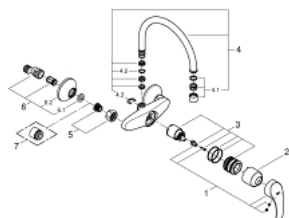

32 482 00D EUROSMART КУХНЕНСКИ СМЕСИТЕЛ

PRODUCT DESCRIPTION

- Colour: хром
- Стенен монтаж
- GROHE LongLife finish
- GROHE SilkMove - 35 mm керамичен картуш
- Аератор
- Регулатор на дебита
- Подвижен тръбен чучур, възможност за завъртане на 360°
- Издаденост 186 mm
- Вграден температурен ограничител
- S- Връзки

32 482 00D EUROSMART КУХНЕНСКИ СМЕСИТЕЛ

SPARE PARTS, април 2018 – now

- 1: Ръкохватка (Spare part-nr. 46898000)
- 2: Капаче (Spare part-nr. 46899000)
- 3: Картуш (Spare part-nr. 46374000)
- 4: С - чучур (Spare part-nr. 13395000)
- 4.1: Аератор (Spare part-nr. 13935000)
- 4.2: Уплътнение Ø 13.5 x Ø 2.75 (Spare part-nr. 0128500M)
- 4.3: Предпазен пръстен (Spare part-nr. 0485300M)
- 5: Винтова връзка 1/2" (Spare part-nr. 45044000)
- 6: S- Връзка (Spare part-nr. 12075000)
- 6.1: Уплътнение (Spare part-nr. 0138600M)
- 6.2: Розетка (Spare part-nr. 0221000M)
- 7: Extension 3/4", 20 mm (Spare part-nr. 0713000M)*