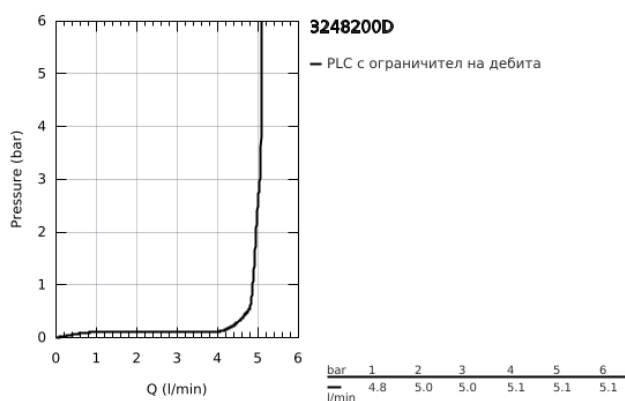

32 482 00D EUROSMART КУХНЕНСКИ СМЕСИТЕЛ

PRODUCT DESCRIPTION

- Colour: хром
- Стенен монтаж
- GROHE LongLife finish
- GROHE SilkMove - 35 mm керамичен картуш
- Аератор
- Регулатор на дебита
- Подвижен тръбен чучур, възможност за завъртане на 360°
- Издаденост 186 mm
- Вграден температурен ограничител
- S- Връзки

32 482 00D EUROSMART КУХНЕНСКИ СМЕСИТЕЛ

SPARE PARTS, април 2018 – now

- 1: Ръкохватка (Spare part-nr. 46898000)
- 2: Капаче (Spare part-nr. 46899000)
- 3: Картуш (Spare part-nr. 46374000)
- 4: С - чучур (Spare part-nr. 13395000)
- 4.1: Аератор (Spare part-nr. 13935000)
- 4.2: Уплътнение Ø 13.5 x Ø 2.75 (Spare part-nr. 0128500M)
- 4.3: Предпазен пръстен (Spare part-nr. 0485300M)
- 5: Винтова връзка 1/2" (Spare part-nr. 45044000)
- 6: S- Връзка (Spare part-nr. 12075000)
- 6.1: Уплътнение (Spare part-nr. 0138600M)
- 6.2: Розетка (Spare part-nr. 0221000M)
- 7: Extension 3/4", 20 mm (Spare part-nr. 0713000M)*