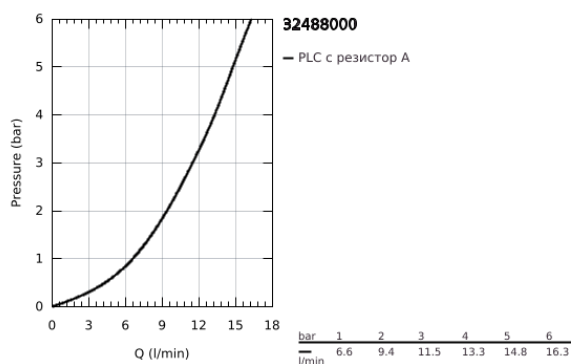

32 488 000 MINTA КУХНЕНСКИ СМЕСИТЕЛ

PRODUCT DESCRIPTION

- Colour: хром
- U- чучур
- Еднодупков монтаж
- GROHE LongLife finish
- GROHE SilkMove 46 mm керамичен картуш
- Регулатор на дебита
- Възможност за завъртане на : 0° / 150° / 360°
- Подвижен тръбен чучур
- Меки връзки
- Система за бърз монтаж
- Възможност да се монтира температурен ограничител (46 308)
- maximum flow rate (at 3 bar): 11.5 l/min