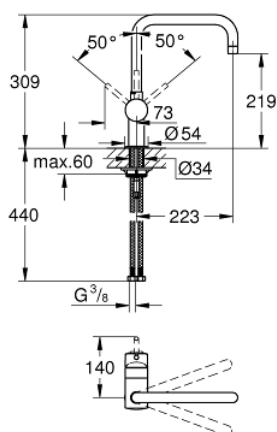

32 488 000 MINTA КУХНЕНСКИ СМЕСИТЕЛ

PRODUCT DESCRIPTION

- Colour: хром
- U- чучур
- Еднодупков монтаж
- GROHE LongLife finish
- GROHE SilkMove 46 mm керамичен картуш
- Регулатор на дебита
- Възможност за завъртане на : 0° / 150° / 360°
- Подвижен тръбен чучур
- Меки връзки
- Система за бърз монтаж
- Възможност да се монтира температурен ограничител (46 308)
- maximum flow rate (at 3 bar): 11.5 l/min

32 488 000 MINTA КУХНЕНСКИ СМЕСИТЕЛ

SPARE PARTS, март 2007 – октомври 2014

1: Ръкохватка (Spare part-nr. 46015000)

2: Капаче (Spare part-nr. 46025000)

3: Картуш (Spare part-nr. 46048000)

4: Чучур

(Spare part-nr. 13096000)

4.1: Уплътнение Ø 13.5 x Ø 2.75 (Spare part-nr. 0128500M)

4.2: Предпазен пръстен (Spare part-nr. 0485300M)

4.3: Аератор (Spare part-nr. 13928000)

5: Комплект за монтиране на болтове (Spare part-nr. 46249000)