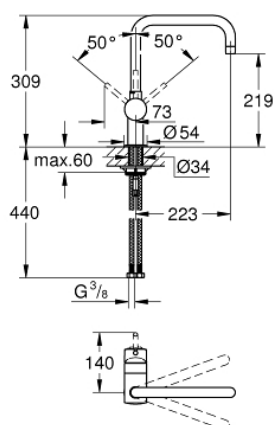

## 32 488 AL0 MINTA КУХНЕНСКИ СМЕСИТЕЛ

### PRODUCT DESCRIPTION

- Colour: brushed hard graphite
- U- чучур
- Еднодупков монтаж
- GROHE LongLife finish
- GROHE SilkMove 46 mm керамичен картуш
- Регулатор на дебита
- Възможност за завъртане на : 0° / 150° / 360°
- Подвижен тръбен чучур
- Меки връзки
- Система за бърз монтаж
- Възможност да се монтира температурен ограничител (46 308)
- maximum flow rate (at 3 bar): 11.5 l/min

### SPARE PARTS, март 2018 – now

- 1: Ръкохватка (Spare part-nr. 46015AL0)
- 2: Капаче (Spare part-nr. 46025AL0)
- 3: Картуш (Spare part-nr. 46048000)
- 4: Чучур

(Spare part-nr. 13096AL0)

- 4.1: Уплътнение Ø 13.5 x Ø 2.75 (Spare part-nr. 0128500M)
- 4.2: Предпазен пръстен (Spare part-nr. 0485300M)
- 4.3: Аератор (Spare part-nr. 13928AL0)
- 5: Комплект за монтиране на болтове (Spare part-nr. 46249000)
- 6: Ключ за монтаж (Spare part-nr. 19017000)\*