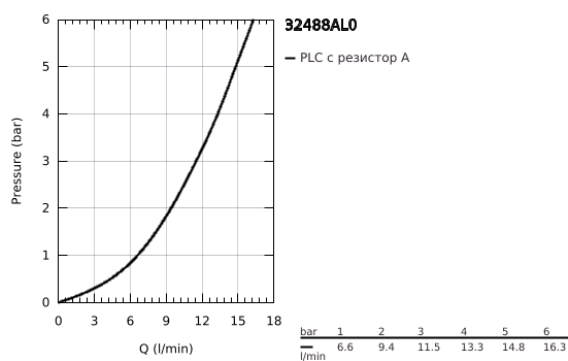

## 32 488 AL0 MINTA КУХНЕНСКИ СМЕСИТЕЛ

### PRODUCT DESCRIPTION

- Colour: brushed hard graphite
- U- чучур
- Еднодупков монтаж
- GROHE LongLife finish
- GROHE SilkMove 46 mm керамичен картуш
- Регулатор на дебита
- Възможност за завъртане на : 0° / 150° / 360°
- Подвижен тръбен чучур
- Меки връзки
- Система за бърз монтаж
- Възможност да се монтира температурен ограничител (46 308)
- maximum flow rate (at 3 bar): 11.5 l/min