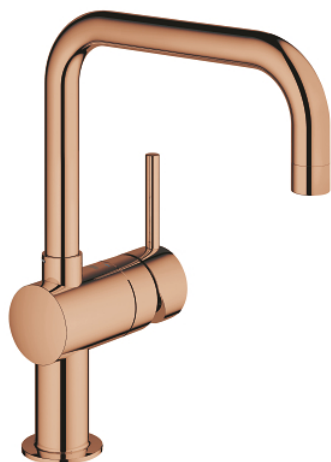

32 488 DA0 MINTA КУХНЕНСКИ СМЕСИТЕЛ

PRODUCT DESCRIPTION

- Colour: warm sunset
- U- чучур
- Еднодупков монтаж
- GROHE LongLife finish
- GROHE SilkMove 46 mm керамичен картуш
- Регулатор на дебита
- Възможност за завъртане на : 0° / 150° / 360°
- Подвижен тръбен чучур
- Меки връзки
- Система за бърз монтаж
- Възможност да се монтира температурен ограничител (46 308)