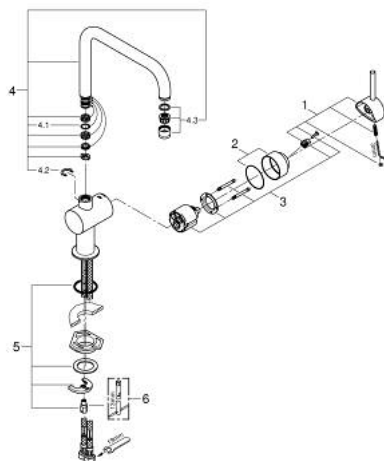

32 488 DC0 MINTA КУХНЕНСКИ СМЕСИТЕЛ

PRODUCT DESCRIPTION

- Colour: supersteel
- U- чучур
- Еднодупков монтаж
- GROHE LongLife finish
- GROHE SilkMove 46 mm керамичен картуш
- Регулатор на дебита
- Възможност за завъртане на : 0° / 150° / 360°
- Подвижен тръбен чучур
- Меки връзки
- Система за бърз монтаж
- Възможност да се монтира температурен ограничител (46 308)
- maximum flow rate (at 3 bar): 11.5 l/min

32 488 DC0 MINTA КУХНЕНСКИ СМЕСИТЕЛ

SPARE PARTS, март 2007 – октомври 2014

1: Ръкохватка (Spare part-nr. 46015DC0)

2: Капаче (Spare part-nr. 46025DC0)

3: Картуш (Spare part-nr. 46048000)

4: Чучур

(Spare part-nr. 13096DC0)

4.1: Уплътнение $\varnothing 13.5 \times \varnothing 2.75$ (Spare part-nr. 0128500M)

4.2: Предпазен пръстен (Spare part-nr. 0485300M)

4.3: Аератор (Spare part-nr. 13928DC0)

5: Комплект за монтиране на болтове (Spare part-nr. 46249000)

6: Ключ за монтаж (Spare part-nr. 19017000)*

* Optional accessories