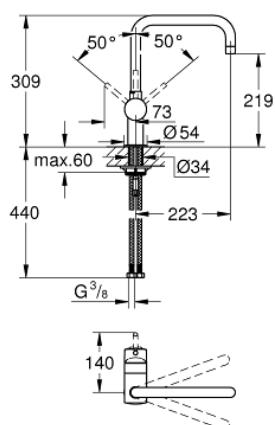

32 488 DC0 MINTA КУХНЕНСКИ СМЕСИТЕЛ

PRODUCT DESCRIPTION

- Colour: supersteel
- U- чучур
- Еднодупков монтаж
- GROHE LongLife finish
- GROHE SilkMove 46 mm керамичен картуш
- Регулатор на дебита
- Възможност за завъртане на : 0° / 150° / 360°
- Подвижен тръбен чучур
- Меки връзки
- Система за бърз монтаж
- Възможност да се монтира температурен ограничител (46 308)
- maximum flow rate (at 3 bar): 11.5 l/min

32 488 DC0 MINTA КУХНЕНСКИ СМЕСИТЕЛ

SPARE PARTS, март 2007 – октомври 2014

1: Ръкохватка (Spare part-nr. 46015DC0)

2: Капаче (Spare part-nr. 46025DC0)

3: Картуш (Spare part-nr. 46048000)

4: Чучур

(Spare part-nr. 13096DC0)

4.1: Уплътнение $\varnothing 13.5 \times \varnothing 2.75$ (Spare part-nr. 0128500M)

4.2: Предпазен пръстен (Spare part-nr. 0485300M)

4.3: Аератор (Spare part-nr. 13928DC0)

5: Комплект за монтиране на болтове (Spare part-nr. 46249000)