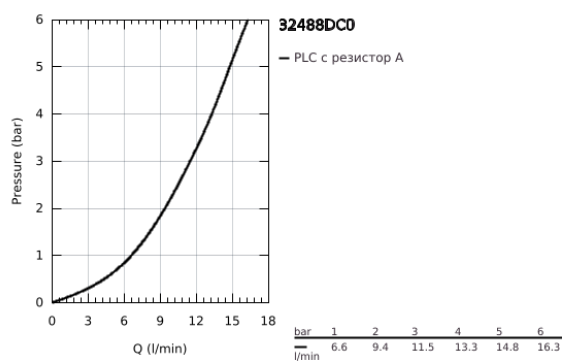

32 488 DC0 MINTA КУХНЕНСКИ СМЕСИТЕЛ

PRODUCT DESCRIPTION

- Colour: supersteel
- U- чучур
- Еднодупков монтаж
- GROHE LongLife finish
- GROHE SilkMove 46 mm керамичен картуш
- Регулатор на дебита
- Възможност за завъртане на : 0° / 150° / 360°
- Подвижен тръбен чучур
- Меки връзки
- Система за бърз монтаж
- Възможност да се монтира температурен ограничител (46 308)
- maximum flow rate (at 3 bar): 11.5 l/min