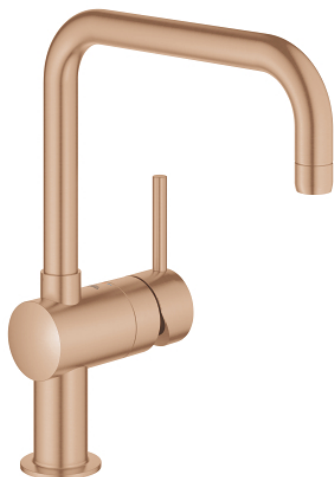

32 488 DL0 MINTA КУХНЕНСКИ СМЕСИТЕЛ

PRODUCT DESCRIPTION

- Colour: brushed warm sunset
- U- чучур
- Еднодупков монтаж
- GROHE LongLife finish
- GROHE SilkMove 46 mm керамичен картуш
- Регулатор на дебита
- Възможност за завъртане на : 0° / 150° / 360°
- Подвижен тръбен чучур
- Меки връзки
- Система за бърз монтаж
- Възможност да се монтира температурен ограничител (46 308)
- maximum flow rate (at 3 bar): 11.5 l/min