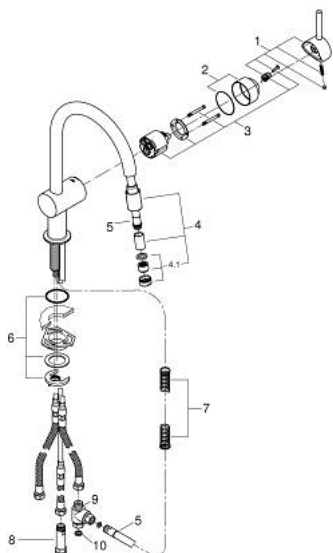

### PRODUCT DESCRIPTION

- Colour: хром
- За проточни бойлери
- С-чучур
- Еднодупков монтаж
- GROHE LongLife finish
- GROHE SilkMove 46 mm керамичен картуш
- Pull-Out spout for greater flexibility
- Издърпващ се душ
- Регулатор на дебита
- Подвижен тръбен чучур, възможност за завъртане на 360°
- Вграден възвратен клапан
- Защита от обратен поток
- Меки връзки
- Система за бърз монтаж
- макс. дебит: (при 3 bar): 8 l/min
- Възможност да се монтира температурен ограничител (46 308)

### SPARE PARTS, юни 2024 – now

- 1: Ръкохватка (Spare part-nr. 46015000)
- 2: Капаче (Spare part-nr. 46025000)
- 3: Картуш (Spare part-nr. 46409000)
- 4: Издърпващ се шланг с накрайник (Spare part-nr. 46758000)
- 4.1: Аератор (Spare part-nr. 46162000)
- 5: Метален шланг за душ (Spare part-nr. 45352000)
- 6: Комплект за монтиране на болтове (Spare part-nr. 46345000)
- 7: Пружина за кухненски смесители с издърпващ се душ (Spare part-nr. 07237000)
- 8: Възвратен клапан (Spare part-nr. 46323000)
- 9: Distributor (Spare part-nr. 07202000)
- 10: Уплътнение (Spare part-nr. 0199700M)