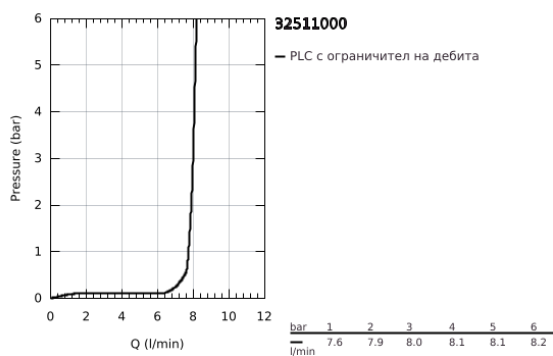

## 32 511 000 MINTA КУХНЕНСКИ СМЕСИТЕЛ

### PRODUCT DESCRIPTION

- Colour: хром
- За проточни бойлери
- С-чучур
- Еднодупков монтаж
- GROHE LongLife finish
- GROHE SilkMove 46 mm керамичен картуш
- Pull-Out spout for greater flexibility
- Издърпващ се душ
- Регулатор на дебита
- Подвижен тръбен чучур, възможност за завъртане на 360°
- Вграден възвратен клапан
- Защита от обратен поток
- Меки връзки
- Система за бърз монтаж
- макс. дебит: (при 3 bar): 8 l/min
- Възможност да се монтира температурен ограничител (46 308)