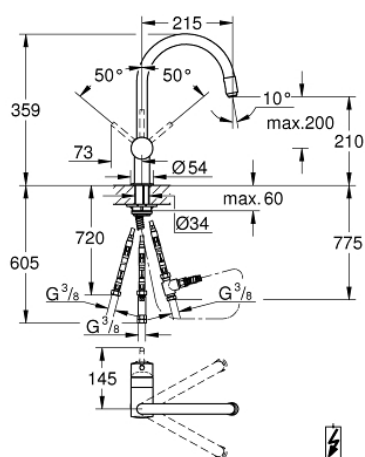

### PRODUCT DESCRIPTION

- Colour: хром
- За проточни бойлери
- С-чучур
- Еднодупков монтаж
- GROHE LongLife finish
- GROHE SilkMove 46 mm керамичен картуш
- Pull-Out spout for greater flexibility
- Издърпващ се душ
- Регулатор на дебита
- Подвижен тръбен чучур, възможност за завъртане на 360°
- Вграден възвратен клапан
- Защита от обратен поток
- Меки връзки
- Система за бърз монтаж
- макс. дебит: (при 3 bar): 8 l/min
- Възможност да се монтира температурен ограничител (46 308)

### SPARE PARTS, юни 2024 – now

- 1: Ръкохватка (Spare part-nr. 46015000)
- 2: Капаче (Spare part-nr. 46025000)
- 3: Картуш (Spare part-nr. 46409000)
- 4: Издърпващ се шланг с накрайник (Spare part-nr. 46758000)
- 4.1: Аератор (Spare part-nr. 46162000)
- 5: Метален шланг за душ (Spare part-nr. 45352000)
- 6: Комплект за монтиране на болтове (Spare part-nr. 46345000)
- 7: Пружина за кухненски смесители с издърпващ се душ (Spare part-nr. 07237000)
- 8: Възвратен клапан (Spare part-nr. 46323000)
- 9: Distributor (Spare part-nr. 07202000)
- 10: Уплътнение (Spare part-nr. 0199700M)