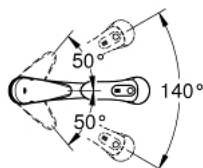

32 546 001 EURODISC КУХНЕНСКИ СМЕСИТЕЛ

PRODUCT DESCRIPTION

- Colour: хром
- Плосък чучур
- Еднодупков монтаж
- GROHE LongLife finish
- GROHE SilkMove - 35 mm керамичен картуш
- Pull-Out spout for greater flexibility
- Превключвател: аератор/душ SpeedClean
- Регулатор на дебита
- Подвижен лят чучур
- Възможност за завъртане 140°
- Меки връзки
- Система за бърз монтаж

32 546 001 EURODISC КУХНЕНСКИ СМЕСИТЕЛ

SPARE PARTS, февруари 2016 – now

- 1: Ръкохватка (Spare part-nr. 46568000)
- 2: Капаче (Spare part-nr. 46716000)
- 3: Картуш (Spare part-nr. 46374000)
- 4: Издърпващ се душ (Spare part-nr. 46312IE0)
- 4.1: Аератор (Spare part-nr. 13952000)
- 4.2: Възвратен клапан (Spare part-nr. 08565000)
- 4.3: Филтър (Spare part-nr. 0676800M)
- 5: Шлаух за кухненски смесител с издърпващ се душ с двойна струя или аератор (Spare part-nr. 48293000)
- 6: Комплект за монтиране на болтове (Spare part-nr. 46346000)
- 7: Бърза връзка (Spare part-nr. 46338000)
- 8: Специален ключ (Spare part-nr. 19377000)*