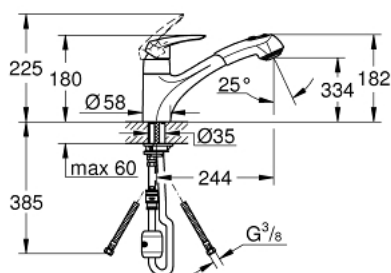

32 546 001 EURODISC КУХНЕНСКИ СМЕСИТЕЛ

PRODUCT DESCRIPTION

- Colour: хром
- Плосък чучур
- Еднодупков монтаж
- GROHE LongLife finish
- GROHE SilkMove - 35 mm керамичен картуш
- Pull-Out spout for greater flexibility
- Превключвател: аератор/душ SpeedClean
- Регулатор на дебита
- Подвижен лят чучур
- Възможност за завъртане 140°
- Меки връзки
- Система за бърз монтаж

32 546 001 EURODISC КУХНЕНСКИ СМЕСИТЕЛ

SPARE PARTS, февруари 2016 – now

- 1: Ръкохватка (Spare part-nr. 46568000)
- 2: Капаче (Spare part-nr. 46716000)
- 3: Картуш (Spare part-nr. 46374000)
- 4: Издърпващ се душ (Spare part-nr. 46312IE0)
- 4.1: Аератор (Spare part-nr. 13952000)
- 4.2: Възвратен клапан (Spare part-nr. 08565000)
- 4.3: Филтър (Spare part-nr. 0676800M)
- 5: Шлаух за кухненски смесител с издърпващ се душ с двойна струя или аератор (Spare part-nr. 48293000)
- 6: Комплект за монтиране на болтове (Spare part-nr. 46346000)
- 7: Бърза връзка (Spare part-nr. 46338000)
- 8: Специален ключ (Spare part-nr. 19377000)*