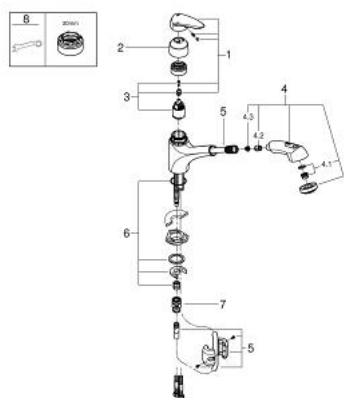

32 546 001 EURODISC КУХНЕНСКИ СМЕСИТЕЛ

PRODUCT DESCRIPTION

- Colour: хром
- Плосък чучур
- Еднодупков монтаж
- GROHE LongLife finish
- GROHE SilkMove - 35 mm керамичен картуш
- Pull-Out spout for greater flexibility
- Превключвател: аератор/душ SpeedClean
- Регулатор на дебита
- Подвижен лят чучур
- Възможност за завъртане 140°
- Меки връзки
- Система за бърз монтаж

32 546 001 EURODISC КУХНЕНСКИ СМЕСИТЕЛ

SPARE PARTS, февруари 2016 – now

- 1: Ръкохватка (Spare part-nr. 46568000)
- 2: Капаче (Spare part-nr. 46716000)
- 3: Картуш (Spare part-nr. 46374000)
- 4: Издърпващ се душ (Spare part-nr. 46312IE0)
- 4.1: Аератор (Spare part-nr. 13952000)
- 4.2: Възвратен клапан (Spare part-nr. 08565000)
- 4.3: Филтър (Spare part-nr. 0676800M)
- 5: Шлаух за кухненски смесител с издърпващ се душ с двойна струя или аератор (Spare part-nr. 48293000)
- 6: Комплект за монтиране на болтове (Spare part-nr. 46346000)
- 7: Бърза връзка (Spare part-nr. 46338000)
- 8: Специален ключ (Spare part-nr. 19377000)*