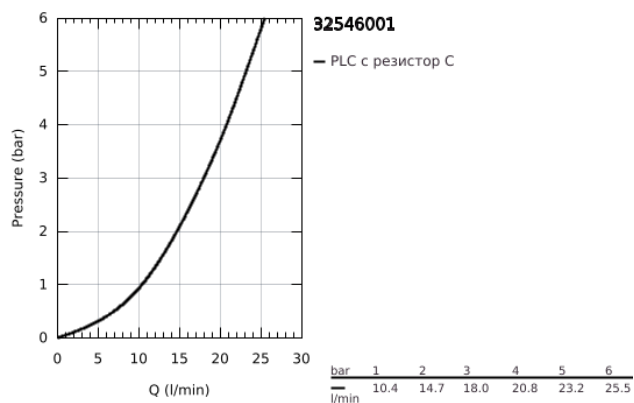

32 546 001 EURODISC КУХНЕНСКИ СМЕСИТЕЛ

PRODUCT DESCRIPTION

- Colour: хром
- Плосък чучур
- Еднодупков монтаж
- GROHE LongLife finish
- GROHE SilkMove - 35 mm керамичен картуш
- Pull-Out spout for greater flexibility
- Превключвател: аератор/душ SpeedClean
- Регулатор на дебита
- Подвижен лят чучур
- Възможност за завъртане 140°
- Меки връзки
- Система за бърз монтаж