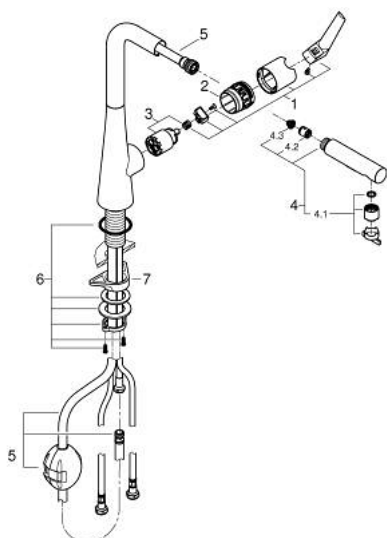

32 553 002 ZEDRA КУХНЕНСКИ СМЕСИТЕЛ

PRODUCT DESCRIPTION

- Colour: хром
- Еднодупков монтаж
- GROHE LongLife хромирано покритие
- GROHE SilkMove - 35 mm керамичен картуш
- Pull-Out spout for greater flexibility
- MagneticDocking осигурява лесно и плавно прибиране на издръпващия се душ в начална позиция
- Dual Spray - switch between laminar spray and SpeedClean shower jet using diverter
- Автоматично връщане към ламинарната струя
- Регулатор на дебита
- Подвижен тръбен чучур, възможност за завъртане на 360°
- Защита от обратен поток
- Меки връзки
- водни пътища - без досег до олово и никел в смесителя
- maximum flow rate (at 3 bar): 10 l/min

32 553 002 ZEDRA КУХНЕНСКИ СМЕСИТЕЛ

SPARE PARTS, март 2021 – now

- 1: Ръкохватка (Spare part-nr. 48476000)
- 2: Завиващ се пръстен (Spare part-nr. 48517000)
- 3: Картуш (Spare part-nr. 46374000)
- 4: Издърпващ се душ (Spare part-nr. 48474000)
- 4.1: Аератор (Spare part-nr. 48275000)
- 4.2: Възвратен клапан (Spare part-nr. 08565000)
- 4.3: Филтър (Spare part-nr. 0676800M)
- 5: Шлаух за душ (Spare part-nr. 48472000)
- 6: Монтажен комплект (Spare part-nr. 48384000)
- 7: Носещ елемент (Spare part-nr. 05334000)