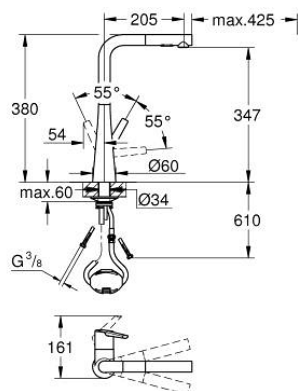

32 553 002 ZEDRA КУХНЕНСКИ СМЕСИТЕЛ

PRODUCT DESCRIPTION

- Colour: хром
- Еднодупков монтаж
- GROHE LongLife хромирано покритие
- GROHE SilkMove - 35 mm керамичен картуш
- Pull-Out spout for greater flexibility
- MagneticDocking осигурява лесно и плавно прибиране на издръпващия се душ в начална позиция
- Dual Spray - switch between laminar spray and SpeedClean shower jet using diverter
- Автоматично връщане към ламинарната струя
- Регулатор на дебита
- Подвижен тръбен чучур, възможност за завъртане на 360°
- Защита от обратен поток
- Меки връзки
- водни пътища - без досег до олово и никел в смесителя
- maximum flow rate (at 3 bar): 10 l/min

32 553 002 ZEDRA КУХНЕНСКИ СМЕСИТЕЛ

SPARE PARTS, март 2021 – now

- 1: Ръкохватка (Spare part-nr. 48476000)
- 2: Завиващ се пръстен (Spare part-nr. 48517000)
- 3: Картуш (Spare part-nr. 46374000)
- 4: Издърпващ се душ (Spare part-nr. 48474000)
- 4.1: Аератор (Spare part-nr. 48275000)
- 4.2: Възвратен клапан (Spare part-nr. 08565000)
- 4.3: Филтър (Spare part-nr. 0676800M)
- 5: Шлаух за душ (Spare part-nr. 48472000)
- 6: Монтажен комплект (Spare part-nr. 48384000)
- 7: Носещ елемент (Spare part-nr. 05334000)