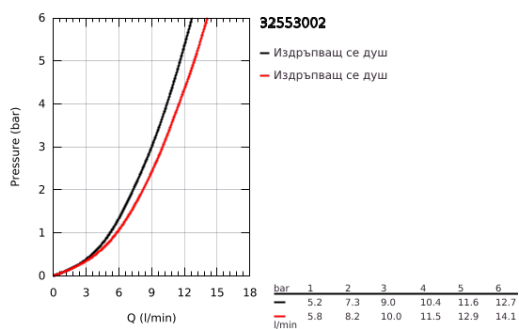

32 553 002 ZEDRA КУХНЕНСКИ СМЕСИТЕЛ

PRODUCT DESCRIPTION

- Colour: хром
- Еднодупков монтаж
- GROHE LongLife хромирано покритие
- GROHE SilkMove - 35 mm керамичен картуш
- Pull-Out spout for greater flexibility
- MagneticDocking осигурява лесно и плавно прибиране на издръпващия се душ в начална позиция
- Dual Spray - switch between laminar spray and SpeedClean shower jet using diverter
- Автоматично връщане към ламинарната струя
- Регулатор на дебита
- Подвижен тръбен чучур, възможност за завъртане на 360°
- Защита от обратен поток
- Меки връзки
- водни пътища - без досег до олово и никел в смесителя
- maximum flow rate (at 3 bar): 10 l/min