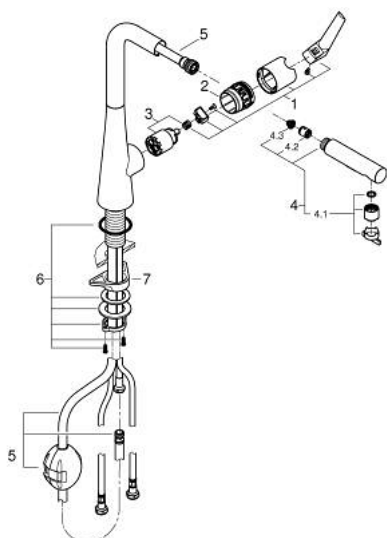

32 553 DC2 ZEDRA КУХНЕНСКИ СМЕСИТЕЛ

PRODUCT DESCRIPTION

- Colour: supersteel
- Еднодупков монтаж
- GROHE LongLife finish
- GROHE SilkMove - 35 mm керамичен картуш
- Pull-Out spout for greater flexibility
- MagneticDocking осигурява лесно и плавно прибиране на издърпващия се душ в начална позиция
- Dual Spray - switch between laminar spray and SpeedClean shower jet using diverter
- Автоматично връщане към ламинарната струя
- Регулатор на дебита
- Подвижен тръбен чучур, възможност за завъртане на 360°
- Защита от обратен поток
- Меки връзки
- водни пътища - без досег до олово и никел в смесителя
- maximum flow rate (at 3 bar): 10 l/min

32 553 DC2 ZEDRA КУХНЕНСКИ СМЕСИТЕЛ

SPARE PARTS, март 2021 – now

- 1: Ръкохватка (Spare part-nr. 48476DC0)
- 2: Завиващ се пръстен (Spare part-nr. 48517000)
- 3: Картуш (Spare part-nr. 46374000)
- 4: Издърпващ се душ (Spare part-nr. 48474DC0)
- 4.1: Аератор (Spare part-nr. 48275000)
- 4.2: Възвратен клапан (Spare part-nr. 08565000)
- 4.3: Филтър (Spare part-nr. 0676800M)
- 5: Шлаух за душ (Spare part-nr. 48472000)
- 6: Монтажен комплект (Spare part-nr. 48384000)
- 7: Носещ елемент (Spare part-nr. 05334000)