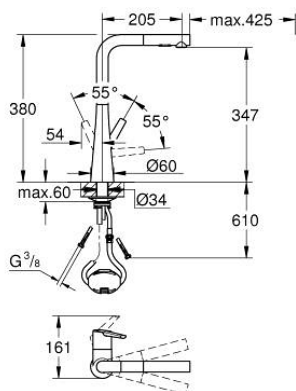

32 553 DC2 ZEDRA КУХНЕНСКИ СМЕСИТЕЛ

PRODUCT DESCRIPTION

- Colour: supersteel
- Еднодупков монтаж
- GROHE LongLife finish
- GROHE SilkMove - 35 mm керамичен картуш
- Pull-Out spout for greater flexibility
- MagneticDocking осигурява лесно и плавно прибиране на издърпващия се душ в начална позиция
- Dual Spray - switch between laminar spray and SpeedClean shower jet using diverter
- Автоматично връщане към ламинарната струя
- Регулатор на дебита
- Подвижен тръбен чучур, възможност за завъртане на 360°
- Защита от обратен поток
- Меки връзки
- водни пътища - без досег до олово и никел в смесителя
- maximum flow rate (at 3 bar): 10 l/min

32 553 DC2 ZEDRA КУХНЕНСКИ СМЕСИТЕЛ

SPARE PARTS, март 2021 – now

- 1: Ръкохватка (Spare part-nr. 48476DC0)
- 2: Завиващ се пръстен (Spare part-nr. 48517000)
- 3: Картуш (Spare part-nr. 46374000)
- 4: Издърпващ се душ (Spare part-nr. 48474DC0)
- 4.1: Аератор (Spare part-nr. 48275000)
- 4.2: Възвратен клапан (Spare part-nr. 08565000)
- 4.3: Филтър (Spare part-nr. 0676800M)
- 5: Шлаух за душ (Spare part-nr. 48472000)
- 6: Монтажен комплект (Spare part-nr. 48384000)
- 7: Носещ елемент (Spare part-nr. 05334000)