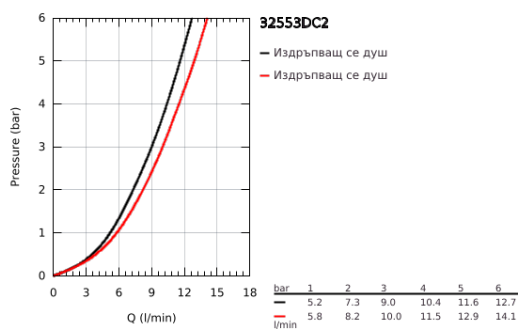

32 553 DC2 ZEDRA КУХНЕНСКИ СМЕСИТЕЛ

PRODUCT DESCRIPTION

- Colour: supersteel
- Еднодупков монтаж
- GROHE LongLife finish
- GROHE SilkMove - 35 mm керамичен картуш
- Pull-Out spout for greater flexibility
- MagneticDocking осигурява лесно и плавно прибиране на издърпващия се душ в начална позиция
- Dual Spray - switch between laminar spray and SpeedClean shower jet using diverter
- Автоматично връщане към ламинарната струя
- Регулатор на дебита
- Подвижен тръбен чучур, възможност за завъртане на 360°
- Защита от обратен поток
- Меки връзки
- водни пътища - без досег до олово и никел в смесителя
- maximum flow rate (at 3 bar): 10 l/min