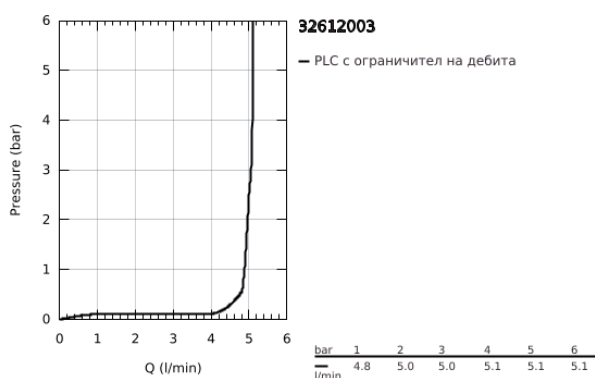

32 612 003 GROHE PLUS СМЕСИТЕЛ ЗА УМИВАЛНИК 1/2", ЕДНОРЪКОХВАТКОВ, S-РАЗМЕР

PRODUCT DESCRIPTION

- Colour: хром
- Еднодупков монтаж
- Метална ръкохватка
- GROHE SilkMove 28 mm керамичен картуш
- С температурен ограничител
- GROHE LongLife хромирано покритие
- GROHE EcoJoy - технология за намаляване разхода на вода
- максимален дебит (при 3 bar): 5 l/min
- SpeedClean аератор
- GROHE AquaGuide-регулируем аератор
- GROHE FastFixation Plus - система за бърз монтаж
- Изпразнител 1 1/4"
- Меки връзки

32 612 003 GROHE PLUS СМЕСИТЕЛ ЗА УМИВАЛНИК 1/2", ЕДНОРЪКОХВАТКОВ, S-РАЗМЕР

SPARE PARTS, август 2018 – now

- 1: Ръкохватка (Spare part-nr. 48452000)
 - 2: Fitting ring (Spare part-nr. 07419000)
 - 3: Картуш (Spare part-nr. 46580000)
 - 4: Активиращ прът (Spare part-nr. 46739000)
 - 5: Аератор (Spare part-nr. 48449000)
 - 6: Комплект за монтиране на болтове (Spare part-nr. 46645000)
 - 7: Изпразнител 3/4" (Spare part-nr. 28910000)
 - 7.1: Тапа за отточен сифон (Spare part-nr. 07182000)
 - 7.2: Прът ексцентрик (Spare part-nr. 07052000)
 - 8: Прът ексцентрик (Spare part-nr. 07341000)*
 - 9: Ключ за монтаж (Spare part-nr. 19017000)*
- * Optional accessories