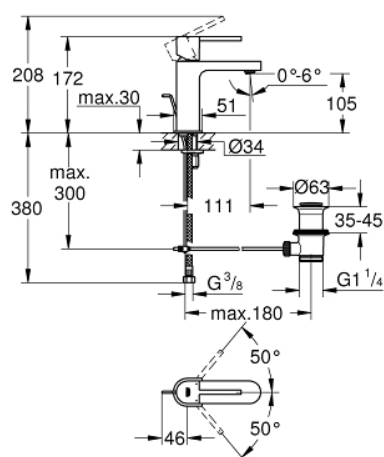

32 612 003 GROHE PLUS СМЕСИТЕЛ ЗА УМИВАЛНИК 1/2", ЕДНОРЪКОХВАТКОВ, S-РАЗМЕР

PRODUCT DESCRIPTION

- Colour: хром
- Еднодупков монтаж
- Метална ръкохватка
- GROHE SilkMove 28 mm керамичен картуш
- С температурен ограничител
- GROHE LongLife хромирано покритие
- GROHE EcoJoy - технология за намаляване разхода на вода
- максимален дебит (при 3 bar): 5 l/min
- SpeedClean аератор
- GROHE AquaGuide-регулируем аератор
- GROHE FastFixation Plus - система за бърз монтаж
- Изпразнител 1 1/4"
- Меки връзки

32 612 003 GROHE PLUS СМЕСИТЕЛ ЗА УМИВАЛНИК 1/2", ЕДНОРЪКОХВАТКОВ, S-РАЗМЕР

SPARE PARTS, август 2018 – now

- 1: Ръкохватка (Spare part-nr. 48452000)
 - 2: Fitting ring (Spare part-nr. 07419000)
 - 3: Картуш (Spare part-nr. 46580000)
 - 4: Активиращ прът (Spare part-nr. 46739000)
 - 5: Аератор (Spare part-nr. 48449000)
 - 6: Комплект за монтиране на болтове (Spare part-nr. 46645000)
 - 7: Изпразнител 3/4" (Spare part-nr. 28910000)
 - 7.1: Тапа за отточен сифон (Spare part-nr. 07182000)
 - 7.2: Прът ексцентрик (Spare part-nr. 07052000)
 - 8: Прът ексцентрик (Spare part-nr. 07341000)*
 - 9: Ключ за монтаж (Spare part-nr. 19017000)*
- * Optional accessories