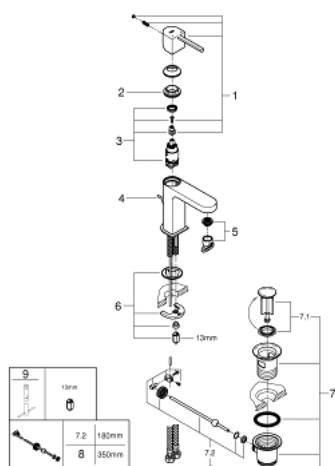

32 612 003 GROHE PLUS СМЕСИТЕЛ ЗА УМИВАЛНИК 1/2", ЕДНОРЪКОХВАТКОВ, S-РАЗМЕР

PRODUCT DESCRIPTION

- Colour: хром
- Еднодупков монтаж
- Метална ръкохватка
- GROHE SilkMove 28 mm керамичен картуш
- С температурен ограничител
- GROHE LongLife хромирано покритие
- GROHE EcoJoy - технология за намаляване разхода на вода
- максимален дебит (при 3 bar): 5 l/min
- SpeedClean аератор
- GROHE AquaGuide-регулируем аератор
- GROHE FastFixation Plus - система за бърз монтаж
- Изпразнител 1 1/4"
- Меки връзки

32 612 003 GROHE PLUS СМЕСИТЕЛ ЗА УМИВАЛНИК 1/2", ЕДНОРЪКОХВАТКОВ, S-РАЗМЕР

SPARE PARTS, август 2018 – now

- 1: Ръкохватка (Spare part-nr. 48452000)
 - 2: Fitting ring (Spare part-nr. 07419000)
 - 3: Картуш (Spare part-nr. 46580000)
 - 4: Активиращ прът (Spare part-nr. 46739000)
 - 5: Аератор (Spare part-nr. 48449000)
 - 6: Комплект за монтиране на болтове (Spare part-nr. 46645000)
 - 7: Изпразнител 3/4" (Spare part-nr. 28910000)
 - 7.1: Тапа за отточен сифон (Spare part-nr. 07182000)
 - 7.2: Прът ексцентрик (Spare part-nr. 07052000)
 - 8: Прът ексцентрик (Spare part-nr. 07341000)*
 - 9: Ключ за монтаж (Spare part-nr. 19017000)*
- * Optional accessories