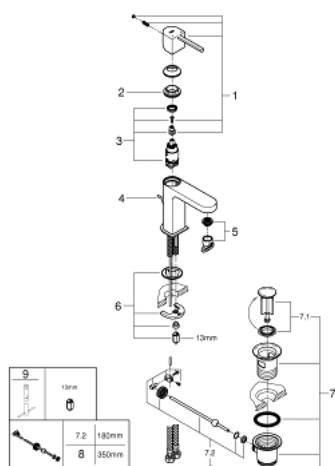

32 612 AL3 GROHE PLUS СМЕСИТЕЛ ЗА УМИВАЛНИК 1/2", ЕДНОРЪКОХВАТКОВ, S-РАЗМЕР

SPARE PARTS, март 2019 – now

- 1: Ръкохватка (Spare part-nr. 48452AL0)
 - 2: Fitting ring (Spare part-nr. 07419000)
 - 3: Картуш (Spare part-nr. 46580000)
 - 4: Активиращ прът (Spare part-nr. 46739AL0)
 - 5: Аератор (Spare part-nr. 48449000)
 - 6: Комплект за монтиране на болтове (Spare part-nr. 46645000)
 - 7: Изпразнител 3/4" (Spare part-nr. 28910AL0)
 - 7.1: Тапа за отточен сифон (Spare part-nr. 07182AL0)
 - 7.2: Прът ексцентрик (Spare part-nr. 07052000)
 - 8: Прът ексцентрик (Spare part-nr. 07341000)*
 - 9: Ключ за монтаж (Spare part-nr. 19017000)*
- * Optional accessories