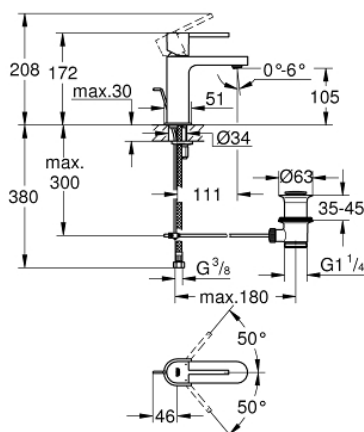

32 612 DC3 GROHE PLUS СМЕСИТЕЛ ЗА УМИВАЛНИК 1/2", ЕДНОРЪКОХВАТКОВ, S-РАЗМЕР

PRODUCT DESCRIPTION

- Colour: supersteel
- Еднодупков монтаж
- Метална ръкохватка
- GROHE SilkMove 28 mm керамичен картуш
- С температурен ограничител
- GROHE LongLife finish
- GROHE EcoJoy - технология за намаляване разхода на вода
- максимален дебит (при 3 bar): 5 l/min
- SpeedClean аератор
- GROHE AquaGuide-регулируем аератор
- GROHE FastFixation Plus - система за бърз монтаж
- Изпразнител 1 1/4"
- Меки връзки

32 612 DC3 GROHE PLUS СМЕСИТЕЛ ЗА УМИВАЛНИК 1/2", ЕДНОРЪКОХВАТКОВ, S-РАЗМЕР

SPARE PARTS, януари 2019 – now

- 1: Ръкохватка (Spare part-nr. 48452DC0)
 - 2: Fitting ring (Spare part-nr. 07419000)
 - 3: Картуш (Spare part-nr. 46580000)
 - 4: Активиращ прът (Spare part-nr. 46739EN0)
 - 5: Аератор (Spare part-nr. 48449000)
 - 6: Комплект за монтиране на болтове (Spare part-nr. 46645000)
 - 7: Изпразнител 3/4" (Spare part-nr. 28910DC0)
 - 7.1: Тапа за отточен сифон (Spare part-nr. 07182DC0)
 - 7.2: Прът ексцентрик (Spare part-nr. 07052000)
 - 8: Прът ексцентрик (Spare part-nr. 07341000)*
 - 9: Ключ за монтаж (Spare part-nr. 19017000)*
- * Optional accessories