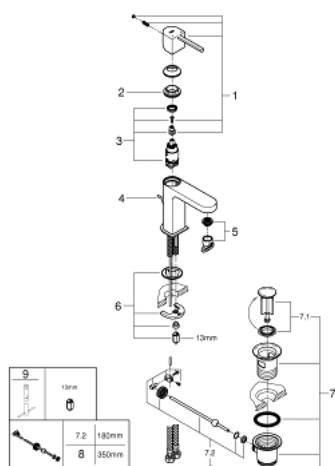

32 612 DC3 GROHE PLUS СМЕСИТЕЛ ЗА УМИВАЛНИК 1/2", ЕДНОРЪКОХВАТКОВ, S-РАЗМЕР

PRODUCT DESCRIPTION

- Colour: supersteel
- Еднодупков монтаж
- Метална ръкохватка
- GROHE SilkMove 28 mm керамичен картуш
- С температурен ограничител
- GROHE LongLife finish
- GROHE EcoJoy - технология за намаляване разхода на вода
- максимален дебит (при 3 bar): 5 l/min
- SpeedClean аератор
- GROHE AquaGuide-регулируем аератор
- GROHE FastFixation Plus - система за бърз монтаж
- Изпразнител 1 1/4"
- Меки връзки

32 612 DC3 GROHE PLUS СМЕСИТЕЛ ЗА УМИВАЛНИК 1/2", ЕДНОРЪКОХВАТКОВ, S-РАЗМЕР

SPARE PARTS, януари 2019 – now

- 1: Ръкохватка (Spare part-nr. 48452DC0)
 - 2: Fitting ring (Spare part-nr. 07419000)
 - 3: Картуш (Spare part-nr. 46580000)
 - 4: Активиращ прът (Spare part-nr. 46739EN0)
 - 5: Аератор (Spare part-nr. 48449000)
 - 6: Комплект за монтиране на болтове (Spare part-nr. 46645000)
 - 7: Изпразнител 3/4" (Spare part-nr. 28910DC0)
 - 7.1: Тапа за отточен сифон (Spare part-nr. 07182DC0)
 - 7.2: Прът ексцентрик (Spare part-nr. 07052000)
 - 8: Прът ексцентрик (Spare part-nr. 07341000)*
 - 9: Ключ за монтаж (Spare part-nr. 19017000)*
- * Optional accessories