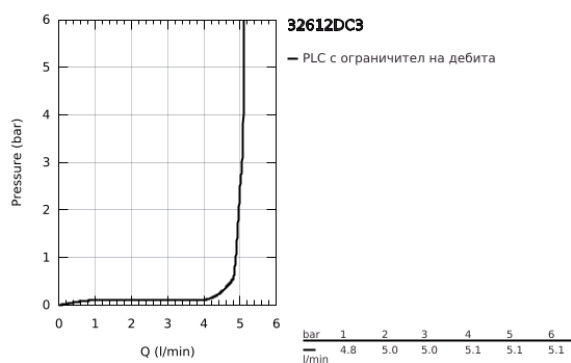

32 612 DC3 GROHE PLUS СМЕСИТЕЛ ЗА УМИВАЛНИК 1/2", ЕДНОРЪКОХВАТКОВ, S-РАЗМЕР

PRODUCT DESCRIPTION

- Colour: supersteel
- Еднодупков монтаж
- Метална ръкохватка
- GROHE SilkMove 28 mm керамичен картуш
- С температурен ограничител
- GROHE LongLife finish
- GROHE EcoJoy - технология за намаляване разхода на вода
- максимален дебит (при 3 bar): 5 l/min
- SpeedClean аератор
- GROHE AquaGuide-регулируем аератор
- GROHE FastFixation Plus - система за бърз монтаж
- Изпразнител 1 1/4"
- Меки връзки

32 612 DC3 GROHE PLUS СМЕСИТЕЛ ЗА УМИВАЛНИК 1/2", ЕДНОРЪКОХВАТКОВ, S-РАЗМЕР

SPARE PARTS, януари 2019 – now

- 1: Ръкохватка (Spare part-nr. 48452DC0)
 - 2: Fitting ring (Spare part-nr. 07419000)
 - 3: Картуш (Spare part-nr. 46580000)
 - 4: Активиращ прът (Spare part-nr. 46739EN0)
 - 5: Аератор (Spare part-nr. 48449000)
 - 6: Комплект за монтиране на болтове (Spare part-nr. 46645000)
 - 7: Изпразнител 3/4" (Spare part-nr. 28910DC0)
 - 7.1: Тапа за отточен сифон (Spare part-nr. 07182DC0)
 - 7.2: Прът ексцентрик (Spare part-nr. 07052000)
 - 8: Прът ексцентрик (Spare part-nr. 07341000)*
 - 9: Ключ за монтаж (Spare part-nr. 19017000)*
- * Optional accessories