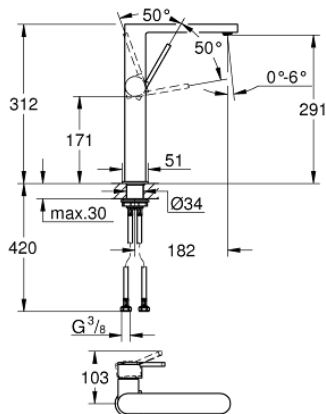

## 32 618 003 GROHE PLUS СМЕСИТЕЛ ЗА УМИВАЛНИК 1/2", ЕДНОРЪКОХВАТКОВ XL-РАЗМЕР

### PRODUCT DESCRIPTION

- Colour: хром
- Еднодупков монтаж
- Метална ръкохватка
- Високо тяло за стоящи мивки тип "Купа"
- GROHE SilkMove 28 mm керамичен картуш
- С температурен ограничител
- GROHE LongLife хромирано покритие
- GROHE EcoJoy - технология за намаляване разхода на вода
- максимален дебит (при 3 bar): 5 l/min
- SpeedClean аератор
- GROHE AquaGuide-регулируем аератор
- Система за бърз монтаж
- Без изпразнител
- Меки връзки

32 618 003 **GROHE PLUS СМЕСИТЕЛ ЗА УМИВАЛНИК 1/2",  
ЕДНОРЪКОХВАТКОВ XL-РАЗМЕР**

**SPARE PARTS**, август 2018 – now

- 1: Картуш (Spare part-nr. 46963000)
- 2: Аератор (Spare part-nr. 48449000)
- 3: Монтажен комплект (Spare part-nr. 48384000)