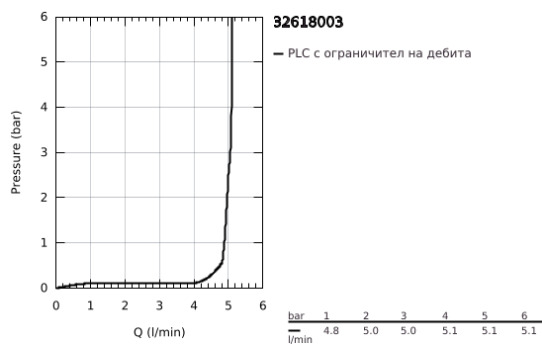

## 32 618 003 GROHE PLUS СМЕСИТЕЛ ЗА УМИВАЛНИК 1/2", ЕДНОРЪКОХВАТКОВ XL-РАЗМЕР

### PRODUCT DESCRIPTION

- Colour: хром
- Еднодупков монтаж
- Метална ръкохватка
- Високо тяло за стоящи мивки тип "Купа"
- GROHE SilkMove 28 mm керамичен картуш
- С температурен ограничител
- GROHE LongLife хромирано покритие
- GROHE EcoJoy - технология за намаляване разхода на вода
- максимален дебит (при 3 bar): 5 l/min
- SpeedClean аератор
- GROHE AquaGuide-регулируем аератор
- Система за бърз монтаж
- Без изпразнител
- Меки връзки