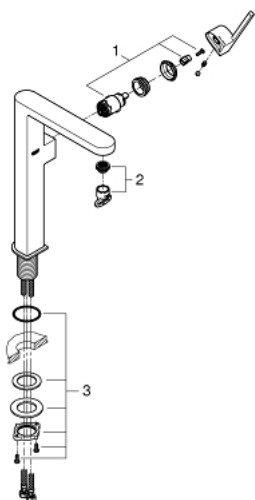

## 32 618 003 GROHE PLUS СМЕСИТЕЛ ЗА УМИВАЛНИК 1/2", ЕДНОРЪКОХВАТКОВ XL-РАЗМЕР

### PRODUCT DESCRIPTION

- Colour: хром
- Еднодупков монтаж
- Метална ръкохватка
- Високо тяло за стоящи мивки тип "Купа"
- GROHE SilkMove 28 mm керамичен картуш
- С температурен ограничител
- GROHE LongLife хромирано покритие
- GROHE EcoJoy - технология за намаляване разхода на вода
- максимален дебит (при 3 bar): 5 l/min
- SpeedClean аератор
- GROHE AquaGuide-регулируем аератор
- Система за бърз монтаж
- Без изпразнител
- Меки връзки

32 618 003 **GROHE PLUS СМЕСИТЕЛ ЗА УМИВАЛНИК 1/2",  
ЕДНОРЪКОХВАТКОВ XL-РАЗМЕР**

**SPARE PARTS**, август 2018 – now

- 1: Картуш (Spare part-nr. 46963000)
- 2: Аератор (Spare part-nr. 48449000)
- 3: Монтажен комплект (Spare part-nr. 48384000)