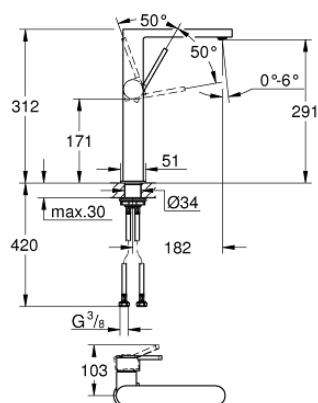

32 618 AL3 GROHE PLUS СМЕСИТЕЛ ЗА УМИВАЛНИК 1/2", ЕДНОРЪКОХВАТКОВ XL-РАЗМЕР

PRODUCT DESCRIPTION

- Colour: brushed hard graphite
- Еднодупков монтаж
- Метална ръкохватка
- Високо тяло за стоящи мивки тип "Купа"
- GROHE SilkMove 28 mm керамичен картуш
- С температурен ограничител
- GROHE LongLife finish
- GROHE EcoJoy - технология за намаляване разхода на вода
- максимален дебит (при 3 bar): 5 l/min
- SpeedClean аератор
- GROHE AquaGuide-регулируем аератор
- Система за бърз монтаж
- Без изпразнител
- Меки връзки

32 618 AL3 GROHE PLUS СМЕСИТЕЛ ЗА УМИВАЛНИК 1/2",
ЕДНОРЪКОХВАТКОВ XL-РАЗМЕР

SPARE PARTS, март 2019 – now

- 1: Картуш (Spare part-nr. 46963000)
- 2: Аератор (Spare part-nr. 48449000)
- 3: Монтажен комплект (Spare part-nr. 48384000)