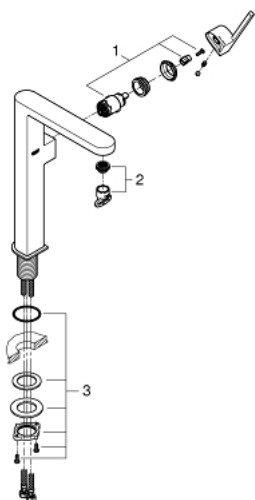

32 618 AL3 GROHE PLUS СМЕСИТЕЛ ЗА УМИВАЛНИК 1/2", ЕДНОРЪКОХВАТКОВ XL-РАЗМЕР

PRODUCT DESCRIPTION

- Colour: brushed hard graphite
- Еднодупков монтаж
- Метална ръкохватка
- Високо тяло за стоящи мивки тип "Купа"
- GROHE SilkMove 28 mm керамичен картуш
- С температурен ограничител
- GROHE LongLife finish
- GROHE EcoJoy - технология за намаляване разхода на вода
- максимален дебит (при 3 bar): 5 l/min
- SpeedClean аератор
- GROHE AquaGuide-регулируем аератор
- Система за бърз монтаж
- Без изпразнител
- Меки връзки

32 618 AL3 GROHE PLUS СМЕСИТЕЛ ЗА УМИВАЛНИК 1/2",
ЕДНОРЪКОХВАТКОВ XL-РАЗМЕР

SPARE PARTS, март 2019 – now

- 1: Картуш (Spare part-nr. 46963000)
- 2: Аератор (Spare part-nr. 48449000)
- 3: Монтажен комплект (Spare part-nr. 48384000)