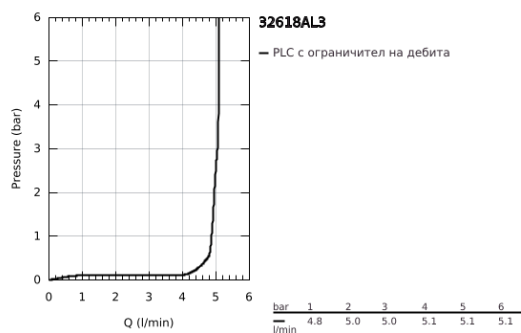

32 618 AL3 GROHE PLUS СМЕСИТЕЛ ЗА УМИВАЛНИК 1/2", ЕДНОРЪКОХВАТКОВ XL-РАЗМЕР

PRODUCT DESCRIPTION

- Colour: brushed hard graphite
- Еднодупков монтаж
- Метална ръкохватка
- Високо тяло за стоящи мивки тип "Купа"
- GROHE SilkMove 28 mm керамичен картуш
- С температурен ограничител
- GROHE LongLife finish
- GROHE EcoJoy - технология за намаляване разхода на вода
- максимален дебит (при 3 bar): 5 l/min
- SpeedClean аератор
- GROHE AquaGuide-регулируем аератор
- Система за бърз монтаж
- Без изпразнител
- Меки връзки

32 618 AL3 GROHE PLUS СМЕСИТЕЛ ЗА УМИВАЛНИК 1/2",
ЕДНОРЪКОХВАТКОВ XL-РАЗМЕР

SPARE PARTS, март 2019 – now

- 1: Картуш (Spare part-nr. 46963000)
- 2: Аератор (Spare part-nr. 48449000)
- 3: Монтажен комплект (Spare part-nr. 48384000)