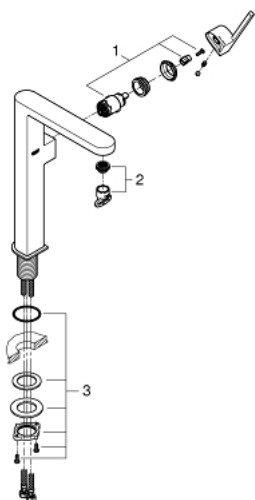

## 32 618 DC3 GROHE PLUS СМЕСИТЕЛ ЗА УМИВАЛНИК 1/2", ЕДНОРЪКОХВАТКОВ XL-РАЗМЕР

### PRODUCT DESCRIPTION

- Colour: supersteel
- Еднодупков монтаж
- Метална ръкохватка
- Високо тяло за стоящи мивки тип "Купа"
- GROHE SilkMove 28 mm керамичен картуш
- С температурен ограничител
- GROHE LongLife finish
- GROHE EcoJoy - технология за намаляване разхода на вода
- максимален дебит (при 3 bar): 5 l/min
- SpeedClean аератор
- GROHE AquaGuide-регулируем аератор
- Система за бърз монтаж
- Без изпразнител
- Меки връзки

32 618 DC3 GROHE PLUS СМЕСИТЕЛ ЗА УМИВАЛНИК 1/2",  
ЕДНОРЪКОХВАТКОВ XL-РАЗМЕР

**SPARE PARTS**, януари 2019 – now

- 1: Картуш (Spare part-nr. 46963000)
- 2: Аератор (Spare part-nr. 48449000)
- 3: Монтажен комплект (Spare part-nr. 48384000)