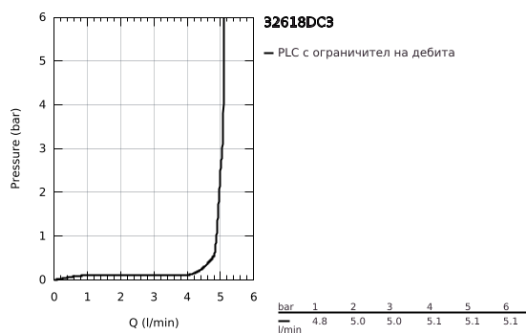

## 32 618 DC3 GROHE PLUS СМЕСИТЕЛ ЗА УМИВАЛНИК 1/2", ЕДНОРЪКОХВАТКОВ XL-РАЗМЕР

### PRODUCT DESCRIPTION

- Colour: supersteel
- Еднодупков монтаж
- Метална ръкохватка
- Високо тяло за стоящи мивки тип "Купа"
- GROHE SilkMove 28 mm керамичен картуш
- С температурен ограничител
- GROHE LongLife finish
- GROHE EcoJoy - технология за намаляване разхода на вода
- максимален дебит (при 3 bar): 5 l/min
- SpeedClean аератор
- GROHE AquaGuide-регулируем аератор
- Система за бърз монтаж
- Без изпразнител
- Меки връзки