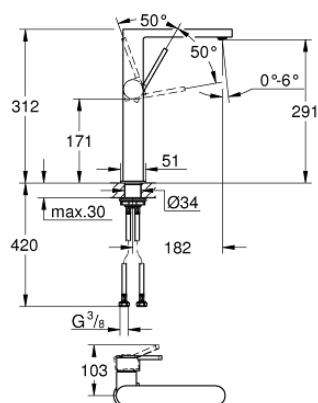

## 32 618 DC3 GROHE PLUS СМЕСИТЕЛ ЗА УМИВАЛНИК 1/2", ЕДНОРЪКОХВАТКОВ XL-РАЗМЕР

### PRODUCT DESCRIPTION

- Colour: supersteel
- Еднодупков монтаж
- Метална ръкохватка
- Високо тяло за стоящи мивки тип "Купа"
- GROHE SilkMove 28 mm керамичен картуш
- С температурен ограничител
- GROHE LongLife finish
- GROHE EcoJoy - технология за намаляване разхода на вода
- максимален дебит (при 3 bar): 5 l/min
- SpeedClean аератор
- GROHE AquaGuide-регулируем аератор
- Система за бърз монтаж
- Без изпразнител
- Меки връзки

32 618 DC3 GROHE PLUS СМЕСИТЕЛ ЗА УМИВАЛНИК 1/2",  
ЕДНОРЪКОХВАТКОВ XL-РАЗМЕР

**SPARE PARTS**, януари 2019 – now

- 1: Картуш (Spare part-nr. 46963000)
- 2: Аератор (Spare part-nr. 48449000)
- 3: Монтажен комплект (Spare part-nr. 48384000)