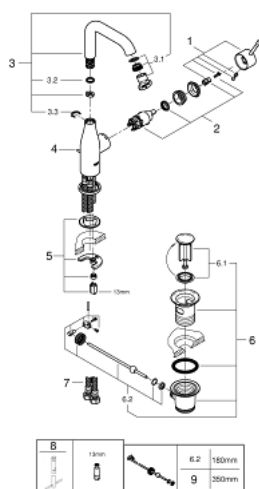

## 32 628 AL1 ESSENCE СМЕСИТЕЛ ЗА УМИВАЛНИК 1/2", ЕДНОРЪКОХВАТКОВ, L-РАЗМЕР

### PRODUCT DESCRIPTION

- Colour: brushed hard graphite
- Еднодупков монтаж
- Метална ръкохватка
- GROHE SilkMove 28 mm керамичен картуш
- С температурен ограничител
- GROHE LongLife finish
- GROHE EcoJoy - технология за намаляване разхода на вода
- maximum flow rate (at 3 bar): 6.5 l/min
- GROHE AquaGuide-регулируем аератор
- GROHE FastFixation Plus - система за бърз монтаж
- Въртящ се чучур с аератор и дебитен ограничител
- Изпразнител 1 1/4"
- Меки връзки
- Минимално налягане 1 bar.

### SPARE PARTS, юли 2016 – now

- 1: Ръкохватка (Spare part-nr. 46919AL0)
  - 2: Картуш (Spare part-nr. 46580000)
  - 3: Тръбен чучур (Spare part-nr. 13374AL0)
  - 4: Активиращ прът (Spare part-nr. 46739AL0)
  - 5: Комплект за монтиране на болтове (Spare part-nr. 46645000)
  - 6: Изпразнител 3/4" (Spare part-nr. 28910AL0)
  - 6.1: Тапа за отточен сифон (Spare part-nr. 07182AL0)
  - 6.2: Прът ексцентрик (Spare part-nr. 07052000)
  - 7: Мека връзка (Spare part-nr. 46255000)
  - 8: Ключ за монтаж (Spare part-nr. 19017000)\*
  - 9: Прът ексцентрик (Spare part-nr. 07341000)\*
- \* Optional accessories