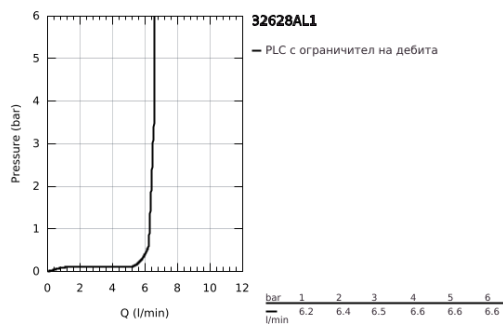

## 32 628 AL1 ESSENCE СМЕСИТЕЛ ЗА УМИВАЛНИК 1/2", ЕДНОРЪКОХВАТКОВ, L-РАЗМЕР

### PRODUCT DESCRIPTION

- Colour: brushed hard graphite
- Еднодупков монтаж
- Метална ръкохватка
- GROHE SilkMove 28 mm керамичен картуш
- С температурен ограничител
- GROHE LongLife finish
- GROHE EcoJoy - технология за намаляване разхода на вода
- maximum flow rate (at 3 bar): 6.5 l/min
- GROHE AquaGuide-регулируем аератор
- GROHE FastFixation Plus - система за бърз монтаж
- Въртящ се чучур с аератор и дебитен ограничител
- Изпразнител 1 1/4"
- Меки връзки
- Минимално налягане 1 bar.