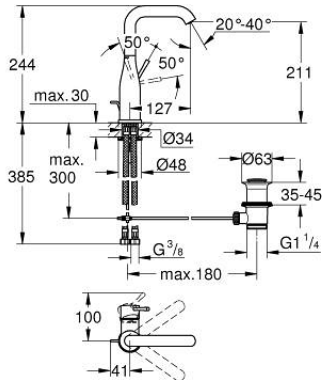

## 32 628 AL1 ESSENCE СМЕСИТЕЛ ЗА УМИВАЛНИК 1/2", ЕДНОРЪКОХВАТКОВ, L-РАЗМЕР

### PRODUCT DESCRIPTION

- Colour: brushed hard graphite
- Еднодупков монтаж
- Метална ръкохватка
- GROHE SilkMove 28 mm керамичен картуш
- С температурен ограничител
- GROHE LongLife finish
- GROHE EcoJoy - технология за намаляване разхода на вода
- maximum flow rate (at 3 bar): 6.5 l/min
- GROHE AquaGuide-регулируем аератор
- GROHE FastFixation Plus - система за бърз монтаж
- Въртящ се чучур с аератор и дебитен ограничител
- Изпразнител 1 1/4"
- Меки връзки
- Минимално налягане 1 bar.

### SPARE PARTS, юли 2016 – now

- 1: Ръкохватка (Spare part-nr. 46919AL0)
  - 2: Картуш (Spare part-nr. 46580000)
  - 3: Тръбен чучур (Spare part-nr. 13374AL0)
  - 4: Активиращ прът (Spare part-nr. 46739AL0)
  - 5: Комплект за монтиране на болтове (Spare part-nr. 46645000)
  - 6: Изпразнител 3/4" (Spare part-nr. 28910AL0)
  - 6.1: Тапа за отточен сифон (Spare part-nr. 07182AL0)
  - 6.2: Прът ексцентрик (Spare part-nr. 07052000)
  - 7: Мека връзка (Spare part-nr. 46255000)
  - 8: Ключ за монтаж (Spare part-nr. 19017000)\*
  - 9: Прът ексцентрик (Spare part-nr. 07341000)\*
- \* Optional accessories