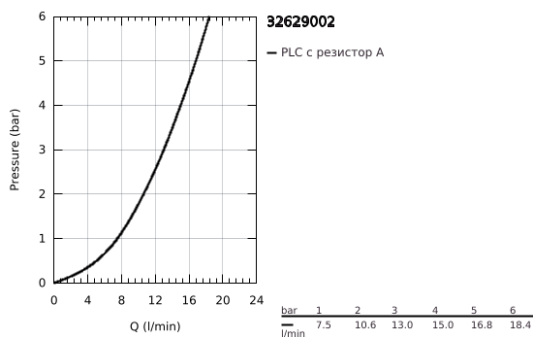

## 32 629 002 CONCEPTO СМЕСИТЕЛ ЗА УМИВАЛНИК 1/2", ЕДНОРЪКОХВАТКОВ, L-РАЗМЕР

### PRODUCT DESCRIPTION

- Colour: хром
- Еднодупков монтаж
- Метална ръкохватка
- Скрито закрепване на ръкохватката
- GROHE SilkMove - 35 mm керамичен картуш
- Регулатор на дебита
- GROHE LongLife хромирано покритие
- водни пътища - без досег до олово и никел в смесителя
- GROHE FastFixation монтаж
- Аератор
- Подвижен тръбен чучур
- с дебитен ограничител
- Изпразнител 1 1/4"
- Меки връзки
- Възможност да се монтира температурен ограничител (46 375)
- Минимално налягане 1 бар.

## 32 629 002 **CONCETTO СМЕСИТЕЛ ЗА УМИВАЛНИК 1/2", ЕДНОРЪКОХВАТКОВ, L-РАЗМЕР**