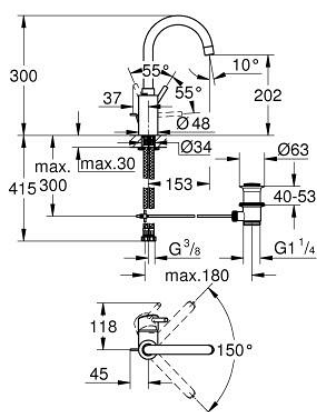

## 32 629 002 CONCEPTO СМЕСИТЕЛ ЗА УМИВАЛНИК 1/2", ЕДНОРЪКОХВАТКОВ, L-РАЗМЕР

### PRODUCT DESCRIPTION

- Colour: хром
- Еднодупков монтаж
- Метална ръкохватка
- Скрито закрепване на ръкохватката
- GROHE SilkMove - 35 mm керамичен картуш
- Регулатор на дебита
- GROHE LongLife хромирано покритие
- водни пътища - без досег до олово и никел в смесителя
- GROHE FastFixation монтаж
- Аератор
- Подвижен тръбен чучур
- с дебитен ограничител
- Изпразнител 1 1/4"
- Меки връзки
- Възможност да се монтира температурен ограничител (46 375)
- Минимално налягане 1 бар.

## 32 629 002 **CONCETTO СМЕСИТЕЛ ЗА УМИВАЛНИК 1/2", ЕДНОРЪКОХВАТКОВ, L-РАЗМЕР**

### SPARE PARTS, август 2017 – now

- 1: Ръкохватка (Spare part-nr. 46754000)
- 2: Картуш (Spare part-nr. 46374000)
- 3: Аератор (Spare part-nr. 48418000)
- 4: Активиращ прът (Spare part-nr. 46739000)
- 5: Комплект за монтиране на болтове (Spare part-nr. 46671000)
- 6: Изпразнител 3/4" (Spare part-nr. 28910000)
- 6.1: Тапа за отточен сифон (Spare part-nr. 07182000)
- 6.2: Прът ексцентрик (Spare part-nr. 07052000)
- 7: Ключ (Spare part-nr. 19332000)\*
- 8: Ключ за монтаж (Spare part-nr. 19017000)\*
- 9: Прът ексцентрик (Spare part-nr. 07341000)\*