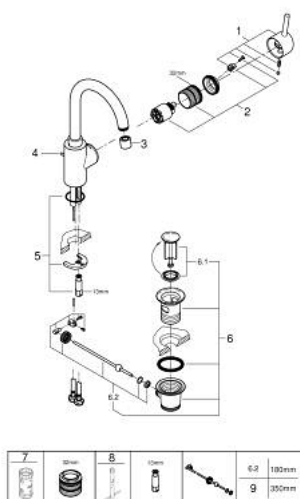

## 32 629 002 CONCEPTO СМЕСИТЕЛ ЗА УМИВАЛНИК 1/2", ЕДНОРЪКОХВАТКОВ, L-РАЗМЕР

### PRODUCT DESCRIPTION

- Colour: хром
- Еднодупков монтаж
- Метална ръкохватка
- Скрито закрепване на ръкохватката
- GROHE SilkMove - 35 mm керамичен картуш
- Регулатор на дебита
- GROHE LongLife хромирано покритие
- водни пътища - без досег до олово и никел в смесителя
- GROHE FastFixation монтаж
- Аератор
- Подвижен тръбен чучур
- с дебитен ограничител
- Изпразнител 1 1/4"
- Меки връзки
- Възможност да се монтира температурен ограничител (46 375)
- Минимално налягане 1 бар.

## 32 629 002 **CONCETTO СМЕСИТЕЛ ЗА УМИВАЛНИК 1/2", ЕДНОРЪКОХВАТКОВ, L-РАЗМЕР**

### SPARE PARTS, август 2017 – now

- 1: Ръкохватка (Spare part-nr. 46754000)
- 2: Картуш (Spare part-nr. 46374000)
- 3: Аератор (Spare part-nr. 48418000)
- 4: Активиращ прът (Spare part-nr. 46739000)
- 5: Комплект за монтиране на болтове (Spare part-nr. 46671000)
- 6: Изпразнител 3/4" (Spare part-nr. 28910000)
- 6.1: Тапа за отточен сифон (Spare part-nr. 07182000)
- 6.2: Прът ексцентрик (Spare part-nr. 07052000)
- 7: Ключ (Spare part-nr. 19332000)\*
- 8: Ключ за монтаж (Spare part-nr. 19017000)\*
- 9: Прът ексцентрик (Spare part-nr. 07341000)\*