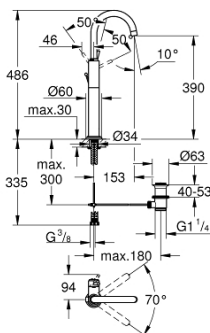

## 32 647 001 ATRIO СМЕСИТЕЛ ЗА УМИВАЛНИК 1/2", ЕДНОРЪКОХВАТКОВ XL-РАЗМЕР

### PRODUCT DESCRIPTION

- Colour: хром
- Еднодупков монтаж
- Високо тяло за стоящи мивки тип "Купа"
- GROHE SilkMove 28 mm керамичен картуш
- GROHE LongLife хромирано покритие
- Система за бърз монтаж
- Въртящ се извит чучур с аератор
- с ограничител
- Изпразнител 1 1/4"
- Меки връзки

### SPARE PARTS, октомври 2007 – now

- 1: Ръкохватка (Spare part-nr. 46633000)
- 2: Капаче (Spare part-nr. 46581000)
- 3: Fitting ring (Spare part-nr. 07419000)
- 4: Картуш (Spare part-nr. 46580000)
- 5: Чучур  
(Spare part-nr. 13170000)
- 5.1: Предпазен пръстен (Spare part-nr. 0806500M)
- 5.2: Уплътнение Ø 13.5 x Ø 2.75 (Spare part-nr. 0128500M)
- 5.3: Аератор (Spare part-nr. 13935000)
- 6: Активиращ прът (Spare part-nr. 06575000)
- 7: Комплект за монтиране на болтове (Spare part-nr. 46249000)
- 8: Отходен вентил 1 1/4" (Spare part-nr. 28915000)
- 8.1: Тапа за отточен сифон (Spare part-nr. 45210000)