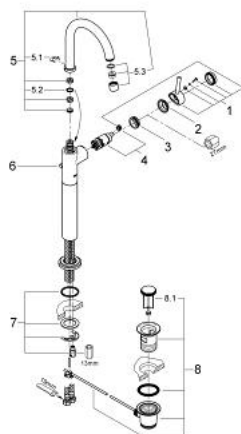

## 32 647 001 ATRIO СМЕСИТЕЛ ЗА УМИВАЛНИК 1/2", ЕДНОРЪКОХВАТКОВ XL-РАЗМЕР

### PRODUCT DESCRIPTION

- Colour: хром
- Еднодупков монтаж
- Високо тяло за стоящи мивки тип "Купа"
- GROHE SilkMove 28 mm керамичен картуш
- GROHE LongLife хромирано покритие
- Система за бърз монтаж
- Въртящ се извит чучур с аератор
- с ограничител
- Изпразнител 1 1/4"
- Меки връзки

### SPARE PARTS, октомври 2007 – now

- 1: Ръкохватка (Spare part-nr. 46633000)
- 2: Капаче (Spare part-nr. 46581000)
- 3: Fitting ring (Spare part-nr. 07419000)
- 4: Картуш (Spare part-nr. 46580000)
- 5: Чучур  
(Spare part-nr. 13170000)
- 5.1: Предпазен пръстен (Spare part-nr. 0806500M)
- 5.2: Уплътнение Ø 13.5 x Ø 2.75 (Spare part-nr. 0128500M)
- 5.3: Аератор (Spare part-nr. 13935000)
- 6: Активиращ прът (Spare part-nr. 06575000)
- 7: Комплект за монтиране на болтове (Spare part-nr. 46249000)
- 8: Отходен вентил 1 1/4" (Spare part-nr. 28915000)
- 8.1: Тапа за отточен сифон (Spare part-nr. 45210000)