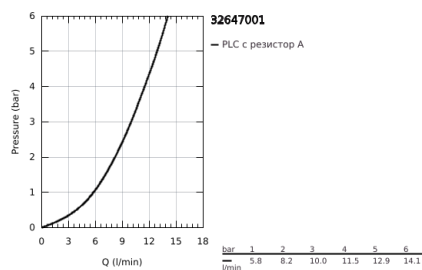

## 32 647 001 ATRIO СМЕСИТЕЛ ЗА УМИВАЛНИК 1/2", ЕДНОРЪКОХВАТКОВ XL-РАЗМЕР

### PRODUCT DESCRIPTION

- Colour: хром
- Еднодупков монтаж
- Високо тяло за стоящи мивки тип "Купа"
- GROHE SilkMove 28 mm керамичен картуш
- GROHE LongLife хромирано покритие
- Система за бърз монтаж
- Въртящ се извит чучур с аератор
- с ограничител
- Изпразнител 1 1/4"
- Меки връзки