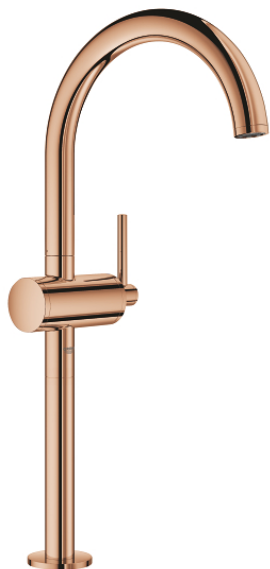

32 647 DA3 ATRIO СМЕСИТЕЛ ЗА УМИВАЛНИК 1/2", ЕДНОРЪКОХВАТКОВ XL-РАЗМЕР

PRODUCT DESCRIPTION

- Colour: warm sunset
- Еднодупков монтаж
- Високо тяло за стоящи мивки тип "Купа"
- GROHE SilkMove 28 mm керамичен картуш
- С температурен ограничител
- GROHE LongLife finish
- GROHE EcoJoy 5,7 l/min ламинарен аератор
- Въртящ се извит чучур с аератор
- с ограничител
- Push-open изпразнител 1 1/4"
- Меки връзки