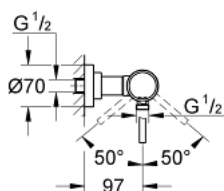

32 650 001 ATRIO СМЕСИТЕЛ ЗА ДУШ, ЕДНОРЪКОХВАТКОВ 1/2"

PRODUCT DESCRIPTION

- Colour: хром
- Стенен монтаж
- GROHE SilkMove 46 mm керамичен картуш
- GROHE LongLife хромирано покритие
- Регулатор на дебита
- Извод 1/2" с вграден възвратен клапан
- Скрити S- връзки
- Защита от обратен поток

32 650 001 **ATRIO СМЕСИТЕЛ ЗА ДУШ,
ЕДНОРЪКОХВАТКОВ 1/2"**

SPARE PARTS, октомври 2007 – now

- 1: Ръкохватка (Spare part-nr. 46634000)
 - 2: Картуш (Spare part-nr. 46048000)
 - 3: Възвратен клапан (Spare part-nr. 08565000)
 - 4: Screw connection (Spare part-nr. 45631000)
 - 5: Температурен ограничител (Spare part-nr. 46308000)*
- * Optional accessories