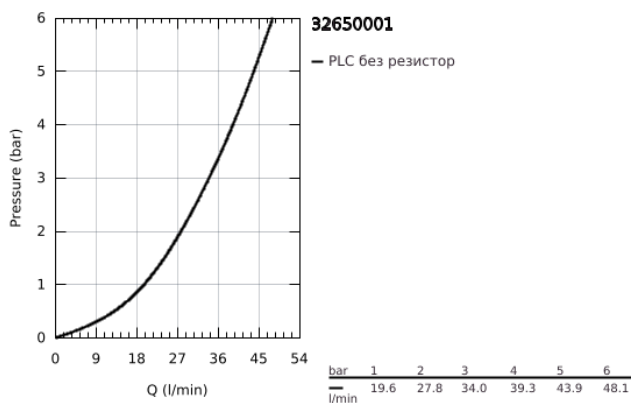

32 650 001 ATRIO СМЕСИТЕЛ ЗА ДУШ, ЕДНОРЪКОХВАТКОВ 1/2"

PRODUCT DESCRIPTION

- Colour: хром
- Стенен монтаж
- GROHE SilkMove 46 mm керамичен картуш
- GROHE LongLife хромирано покритие
- Регулатор на дебита
- Извод 1/2" с вграден възвратен клапан
- Скрити S- връзки
- Защита от обратен поток