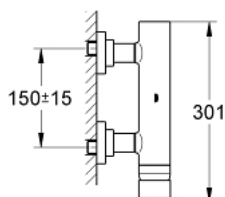

32 650 001 ATRIO СМЕСИТЕЛ ЗА ДУШ, ЕДНОРЪКОХВАТКОВ 1/2"

PRODUCT DESCRIPTION

- Colour: хром
- Стенен монтаж
- GROHE SilkMove 46 mm керамичен картуш
- GROHE LongLife хромирано покритие
- Регулатор на дебита
- Извод 1/2" с вграден възвратен клапан
- Скрити S- връзки
- Защита от обратен поток

32 650 001 **ATRIO СМЕСИТЕЛ ЗА ДУШ,
ЕДНОРЪКОХВАТКОВ 1/2"**

SPARE PARTS, октомври 2007 – now

- 1: Ръкохватка (Spare part-nr. 46634000)
 - 2: Картуш (Spare part-nr. 46048000)
 - 3: Възвратен клапан (Spare part-nr. 08565000)
 - 4: Screw connection (Spare part-nr. 45631000)
 - 5: Температурен ограничител (Spare part-nr. 46308000)*
- * Optional accessories