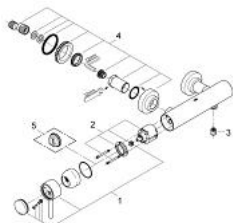

32 650 001 ATRIO СМЕСИТЕЛ ЗА ДУШ, ЕДНОРЪКОХВАТКОВ 1/2"

PRODUCT DESCRIPTION

- Colour: хром
- Стенен монтаж
- GROHE SilkMove 46 mm керамичен картуш
- GROHE LongLife хромирано покритие
- Регулатор на дебита
- Извод 1/2" с вграден възвратен клапан
- Скрити S- връзки
- Защита от обратен поток

32 650 001 **ATRIO СМЕСИТЕЛ ЗА ДУШ,
ЕДНОРЪКОХВАТКОВ 1/2"**

SPARE PARTS, октомври 2007 – now

- 1: Ръкохватка (Spare part-nr. 46634000)
 - 2: Картуш (Spare part-nr. 46048000)
 - 3: Възвратен клапан (Spare part-nr. 08565000)
 - 4: Screw connection (Spare part-nr. 45631000)
 - 5: Температурен ограничител (Spare part-nr. 46308000)*
- * Optional accessories