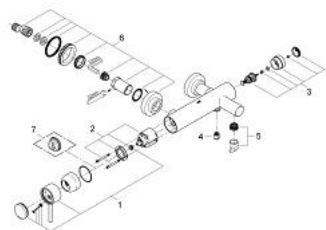

32 652 001 ATRIO СМЕСИТЕЛ ЗА ВАНА 1/2", ЕДНОРЪКОХВАТКОВ

PRODUCT DESCRIPTION

- Colour: хром
- Стенен монтаж
- GROHE SilkMove 46 mm керамичен картуш
- GROHE LongLife хромирано покритие
- Регулатор на дебита
- Автоматичен превключвател за вана/душ
- Лят чучур
- Аератор
- Извод 1/2" с вграден възвратен клапан
- Скрити S- връзки
- Защита от обратен поток

32 652 001 ATRIO СМЕСИТЕЛ ЗА ВАНА 1/2", ЕДНОРЪКОХВАТКОВ

SPARE PARTS, октомври 2007 – now

- 1: Ръкохватка (Spare part-nr. 46634000)
- 2: Картуш (Spare part-nr. 46048000)
- 3: Превключвател (Spare part-nr. 46523000)
- 4: Възвратен клапан (Spare part-nr. 08565000)
- 5: Аератор (Spare part-nr. 13926000)
- 6: Screw connection (Spare part-nr. 45631000)
- 7: Температурен ограничител (Spare part-nr. 46308000)*