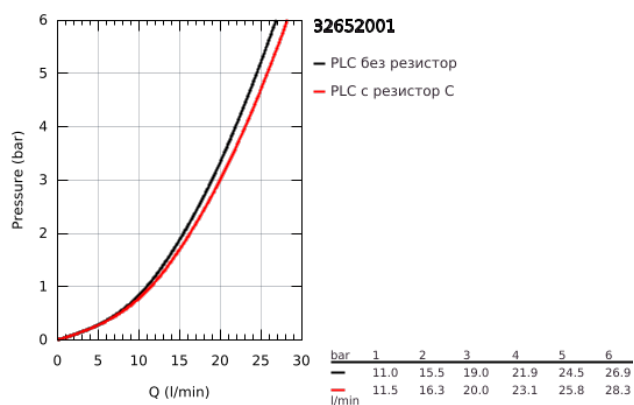

32 652 001 ATRIO СМЕСИТЕЛ ЗА ВАНА 1/2", ЕДНОРЪКОХВАТКОВ

PRODUCT DESCRIPTION

- Colour: хром
- Стенен монтаж
- GROHE SilkMove 46 mm керамичен картуш
- GROHE LongLife хромирано покритие
- Регулатор на дебита
- Автоматичен превключвател за вана/душ
- Лят чучур
- Аератор
- Извод 1/2" с вграден възвратен клапан
- Скрити S- връзки
- Защита от обратен поток