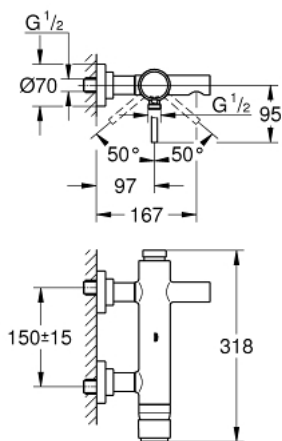

32 652 001 ATRIO СМЕСИТЕЛ ЗА ВАНА 1/2", ЕДНОРЪКОХВАТКОВ

PRODUCT DESCRIPTION

- Colour: хром
- Стенен монтаж
- GROHE SilkMove 46 mm керамичен картуш
- GROHE LongLife хромирано покритие
- Регулатор на дебита
- Автоматичен превключвател за вана/душ
- Лят чучур
- Аератор
- Извод 1/2" с вграден възвратен клапан
- Скрити S- връзки
- Защита от обратен поток

32 652 001 ATRIO СМЕСИТЕЛ ЗА ВАНА 1/2", ЕДНОРЪКОХВАТКОВ

SPARE PARTS, октомври 2007 – now

- 1: Ръкохватка (Spare part-nr. 46634000)
- 2: Картуш (Spare part-nr. 46048000)
- 3: Превключвател (Spare part-nr. 46523000)
- 4: Възвратен клапан (Spare part-nr. 08565000)
- 5: Аератор (Spare part-nr. 13926000)
- 6: Screw connection (Spare part-nr. 45631000)
- 7: Температурен ограничител (Spare part-nr. 46308000)*