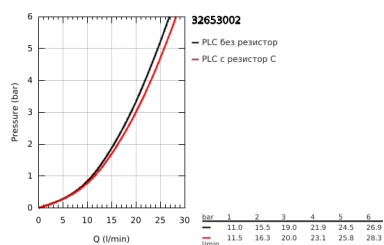

32 653 002 ATRIO ЕДНОРЪКОХВАТКОВ СМЕСИТЕЛ ЗА ВАНА 1/2", ПОДОВ МОНТАЖ

PRODUCT DESCRIPTION

- Colour: хром
- Без тяло за вграждане
- GROHE LongLife хромирано покритие
- GROHE SilkMove 46 mm керамичен картуш
- Регулатор на дебита
- Превключвател за вана/душ
- Подвижен чучур с аератор и ограничител на дебита
- Изход за душ 1/2" с вграден възвратен клапан
- Държач за душ
- Ръчен душ Sena (28 034)
- Шлаух за душ 1500 mm
- Защита от обратен поток
- Външна част към тяло за вграждане 45 984
- Минимално налягане 1 bar.