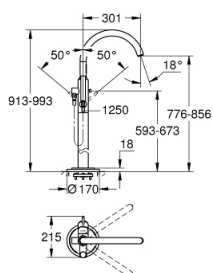

32 653 002 ATRIO ЕДНОРЪКОХВАТКОВ СМЕСИТЕЛ ЗА ВАНА 1/2", ПОДОВ МОНТАЖ

PRODUCT DESCRIPTION

- Colour: хром
- Без тяло за вграждане
- GROHE LongLife хромирано покритие
- GROHE SilkMove 46 mm керамичен картуш
- Регулатор на дебита
- Превключвател за вана/душ
- Подвижен чучур с аератор и ограничител на дебита
- Изход за душ 1/2" с вграден възвратен клапан
- Държач за душ
- Ръчен душ Sena (28 034)
- Шлаух за душ 1500 mm
- Защита от обратен поток
- Външна част към тяло за вграждане 45 984
- Минимално налягане 1 bar.

32 653 002 ATRIO ЕДНОРЪКОХВАТКОВ СМЕСИТЕЛ ЗА ВАНА 1/2", ПОДОВ МОНТАЖ

SPARE PARTS, юни 2016 – now

- 1: Sistra (Spare part-nr. 13907000)
- 2: Safety disc (Spare part-nr. 6417500M)
- 3: Ръкохватка (Spare part-nr. 46634000)
- 4: Капаче (Spare part-nr. 46242000)
- 5: Картуш (Spare part-nr. 46048000)
- 6: Външна част на превключвател (Spare part-nr. 64989000)
- 7: Превключвател (Spare part-nr. 65655000)
- 8: Възвратен клапан (Spare part-nr. 08565000)
- 9: Филтър (Spare part-nr. 0700200M)
- 10: Температурен ограничител (Spare part-nr. 46308000)*