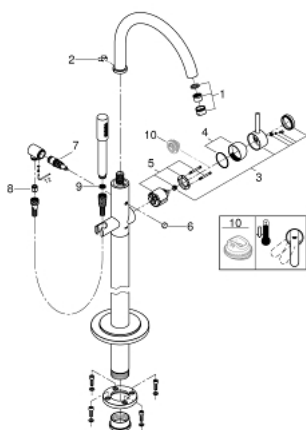

32 653 002 ATRIO ЕДНОРЪКОХВАТКОВ СМЕСИТЕЛ ЗА ВАНА 1/2", ПОДОВ МОНТАЖ

PRODUCT DESCRIPTION

- Colour: хром
- Без тяло за вграждане
- GROHE LongLife хромирано покритие
- GROHE SilkMove 46 mm керамичен картуш
- Регулатор на дебита
- Превключвател за вана/душ
- Подвижен чучур с аератор и ограничител на дебита
- Изход за душ 1/2" с вграден възвратен клапан
- Държач за душ
- Ръчен душ Sena (28 034)
- Шлаух за душ 1500 mm
- Защита от обратен поток
- Външна част към тяло за вграждане 45 984
- Минимално налягане 1 bar.

32 653 002 ATRIO ЕДНОРЪКОХВАТКОВ СМЕСИТЕЛ ЗА ВАНА 1/2", ПОДОВ МОНТАЖ

SPARE PARTS, юни 2016 – now

- 1: Sistra (Spare part-nr. 13907000)
- 2: Safety disc (Spare part-nr. 6417500M)
- 3: Ръкохватка (Spare part-nr. 46634000)
- 4: Капаче (Spare part-nr. 46242000)
- 5: Картуш (Spare part-nr. 46048000)
- 6: Външна част на превключвател (Spare part-nr. 64989000)
- 7: Превключвател (Spare part-nr. 65655000)
- 8: Възвратен клапан (Spare part-nr. 08565000)
- 9: Филтър (Spare part-nr. 0700200M)
- 10: Температурен ограничител (Spare part-nr. 46308000)*