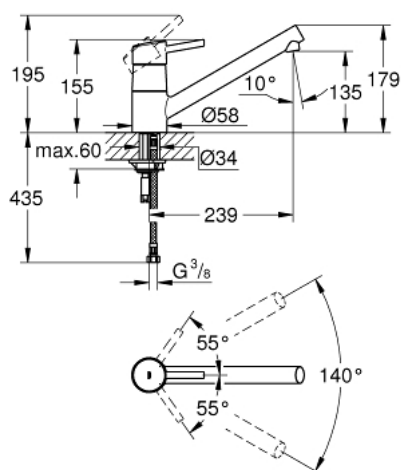

32 659 001 CONCEPTO КУХНЕНСКИ СМЕСИТЕЛ

PRODUCT DESCRIPTION

- Colour: хром
- Плосък чучур
- Еднодупков монтаж
- GROHE LongLife finish
- GROHE SilkMove - 35 mm керамичен картуш
- Аератор
- Регулатор на дебита
- Подвижен лят чучур
- Възможност за завъртане 140°
- Меки връзки
- Система за бърз монтаж
- maximum flow rate (at 3 bar): 13 l/min

32 659 001 **CONCETTO** КУХНЕНСКИ СМЕСИТЕЛ

SPARE PARTS, август 2018 – now

- 1: Ръкохватка (Spare part-nr. 46723000)
- 2: Капаче (Spare part-nr. 46601000)
- 3: Картуш (Spare part-nr. 46374000)
- 4: Аератор (Spare part-nr. 06574000)
- 5: Комплект за уплътнение (Spare part-nr. 46429SA0)
- 6: Комплект за монтиране на болтове (Spare part-nr. 46249000)
- 7: Носещ елемент (Spare part-nr. 05334000)
- 8: Ключ за монтаж (Spare part-nr. 19017000)*