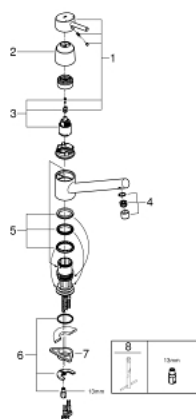

32 659 001 CONCEPTO КУХНЕНСКИ СМЕСИТЕЛ

PRODUCT DESCRIPTION

- Colour: хром
- Плосък чучур
- Еднодупков монтаж
- GROHE LongLife finish
- GROHE SilkMove - 35 mm керамичен картуш
- Аератор
- Регулатор на дебита
- Подвижен лят чучур
- Възможност за завъртане 140°
- Меки връзки
- Система за бърз монтаж
- maximum flow rate (at 3 bar): 13 l/min

32 659 001 **CONCETTO** КУХНЕНСКИ СМЕСИТЕЛ

SPARE PARTS, август 2018 – now

- 1: Ръкохватка (Spare part-nr. 46723000)
- 2: Капаче (Spare part-nr. 46601000)
- 3: Картуш (Spare part-nr. 46374000)
- 4: Аератор (Spare part-nr. 06574000)
- 5: Комплект за уплътнение (Spare part-nr. 46429SA0)
- 6: Комплект за монтиране на болтове (Spare part-nr. 46249000)
- 7: Носещ елемент (Spare part-nr. 05334000)
- 8: Ключ за монтаж (Spare part-nr. 19017000)*