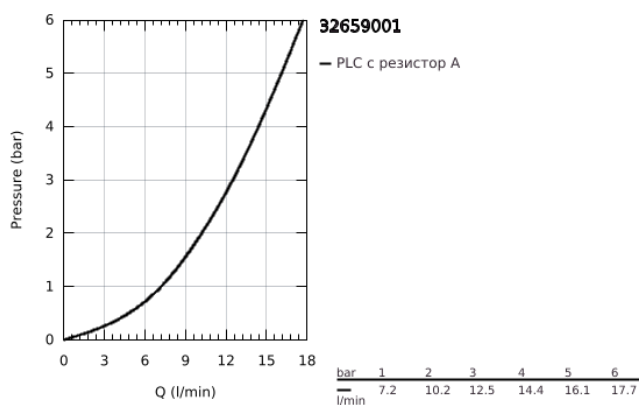

32 659 001 CONCEPTO КУХНЕНСКИ СМЕСИТЕЛ

PRODUCT DESCRIPTION

- Colour: хром
- Плосък чучур
- Еднодупков монтаж
- GROHE LongLife finish
- GROHE SilkMove - 35 mm керамичен картуш
- Аератор
- Регулатор на дебита
- Подвижен лят чучур
- Възможност за завъртане 140°
- Меки връзки
- Система за бърз монтаж
- maximum flow rate (at 3 bar): 13 l/min