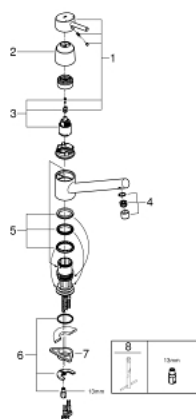

32 659 00D CONCETTO КУХНЕНСКИ СМЕСИТЕЛ

PRODUCT DESCRIPTION

- Colour: хром
- Плосък чучур
- Еднодупков монтаж
- GROHE LongLife finish
- GROHE SilkMove - 35 mm керамичен картуш
- Аератор
- Регулатор на дебита
- Подвижен лят чучур
- Възможност за завъртане 140°
- Меки връзки
- Система за бърз монтаж

32 659 00D **CONCETTO** КУХНЕНСКИ СМЕСИТЕЛ

SPARE PARTS, юни 2018 – now

- 1: Ръкохватка (Spare part-nr. 46723000)
- 2: Капаче (Spare part-nr. 46601000)
- 3: Картуш (Spare part-nr. 46374000)
- 4: Аератор (Spare part-nr. 13935000)
- 5: Комплект за уплътнение (Spare part-nr. 46429SA0)
- 6: Комплект за монтиране на болтове (Spare part-nr. 46249000)
- 7: Носещ елемент (Spare part-nr. 05334000)
- 8: Ключ за монтаж (Spare part-nr. 19017000)*