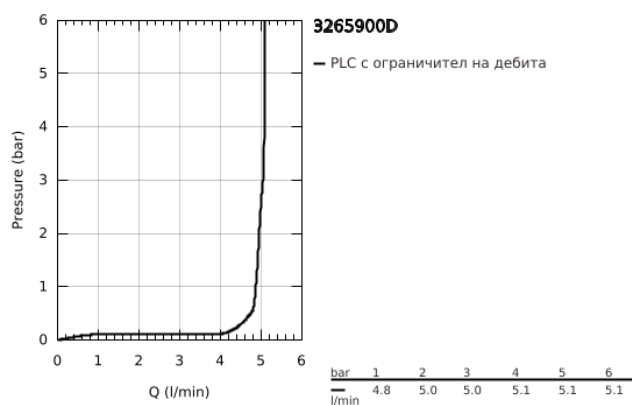

32 659 00D CONCETTO КУХНЕНСКИ СМЕСИТЕЛ

PRODUCT DESCRIPTION

- Colour: хром
- Плосък чучур
- Еднодупков монтаж
- GROHE LongLife finish
- GROHE SilkMove - 35 mm керамичен картуш
- Аератор
- Регулатор на дебита
- Подвижен лят чучур
- Възможност за завъртане 140°
- Меки връзки
- Система за бърз монтаж