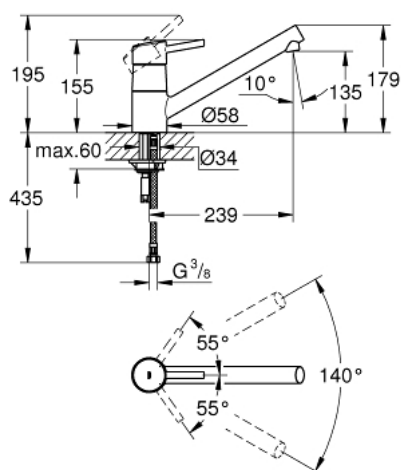

32 659 00D CONCETTO КУХНЕНСКИ СМЕСИТЕЛ

PRODUCT DESCRIPTION

- Colour: хром
- Плосък чучур
- Еднодупков монтаж
- GROHE LongLife finish
- GROHE SilkMove - 35 mm керамичен картуш
- Аератор
- Регулатор на дебита
- Подвижен лят чучур
- Възможност за завъртане 140°
- Меки връзки
- Система за бърз монтаж

32 659 00D **CONCETTO** КУХНЕНСКИ СМЕСИТЕЛ

SPARE PARTS, юни 2018 – now

- 1: Ръкохватка (Spare part-nr. 46723000)
- 2: Капаче (Spare part-nr. 46601000)
- 3: Картуш (Spare part-nr. 46374000)
- 4: Аератор (Spare part-nr. 13935000)
- 5: Комплект за уплътнение (Spare part-nr. 46429SA0)
- 6: Комплект за монтиране на болтове (Spare part-nr. 46249000)
- 7: Носещ елемент (Spare part-nr. 05334000)
- 8: Ключ за монтаж (Spare part-nr. 19017000)*