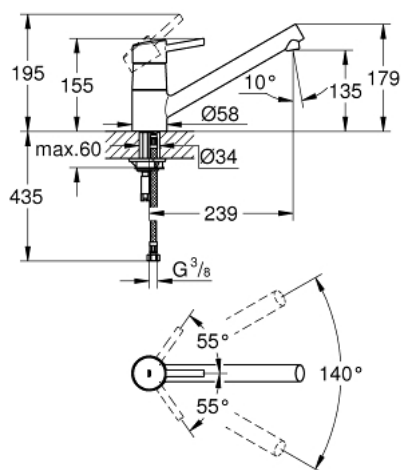

## 32 659 DC1 **CONCETTO** КУХНЕНСКИ СМЕСИТЕЛ

### PRODUCT DESCRIPTION

- Colour: supersteel
- Плосък чучур
- Еднодупков монтаж
- GROHE LongLife finish
- GROHE SilkMove - 35 mm керамичен картуш
- Аератор
- Регулатор на дебита
- Подвижен лят чучур
- Възможност за завъртане 140°
- Меки връзки
- Система за бърз монтаж