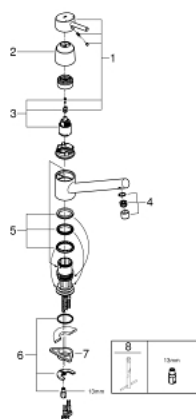

## 32 659 DC1 **CONCETTO** КУХНЕНСКИ СМЕСИТЕЛ

### PRODUCT DESCRIPTION

- Colour: supersteel
- Плосък чучур
- Еднодупков монтаж
- GROHE LongLife finish
- GROHE SilkMove - 35 mm керамичен картуш
- Аератор
- Регулатор на дебита
- Подвижен лят чучур
- Възможност за завъртане 140°
- Меки връзки
- Система за бърз монтаж

### **SPARE PARTS**, август 2018 – now

- 1: Ръкохватка (Spare part-nr. 46723DC0)
- 2: Капаче (Spare part-nr. 46601DC0)
- 3: Картуш (Spare part-nr. 46374000)
- 4: Аератор (Spare part-nr. 06574DC0)
- 5: Комплект за уплътнение (Spare part-nr. 46429SA0)
- 6: Комплект за монтиране на болтове (Spare part-nr. 46249000)
- 7: Носещ елемент (Spare part-nr. 05334000)
- 8: Ключ за монтаж (Spare part-nr. 19017000)\*