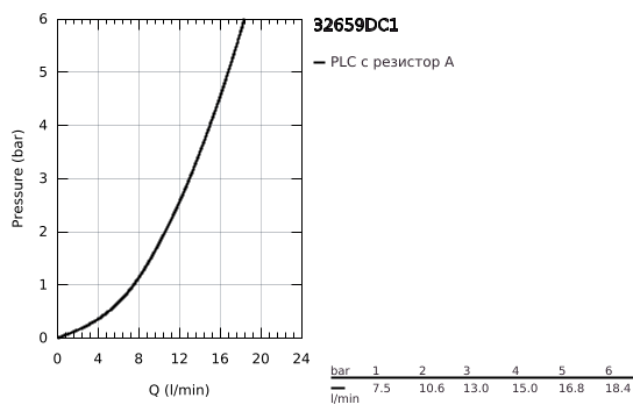

## 32 659 DC1 **CONCETTO** КУХНЕНСКИ СМЕСИТЕЛ

### PRODUCT DESCRIPTION

- Colour: supersteel
- Плосък чучур
- Еднодупков монтаж
- GROHE LongLife finish
- GROHE SilkMove - 35 mm керамичен картуш
- Аератор
- Регулатор на дебита
- Подвижен лят чучур
- Възможност за завъртане 140°
- Меки връзки
- Система за бърз монтаж