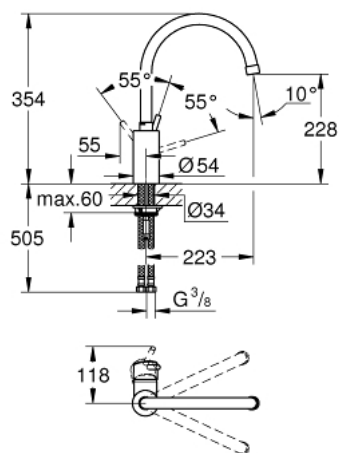

32 661 001 CONCEPTO КУХНЕНСКИ СМЕСИТЕЛ

PRODUCT DESCRIPTION

- Colour: хром
- Висок чучур
- Еднодупков монтаж
- GROHE LongLife finish
- GROHE SilkMove - 35 мм керамичен картуш
- Регулатор на дебита
- Подвижен тръбен чучур
- Възможност за завъртане на : 0° / 150° / 360°
- Аератор
- Меки връзки
- Система за бърз монтаж

32 661 001 **CONCETTO** КУХНЕНСКИ СМЕСИТЕЛ

SPARE PARTS, август 2016 – now

1: Ръкохватка (Spare part-nr. 46754000)

2: Картуш (Spare part-nr. 46374000)

3: Screw coupling (Spare part-nr. 46460000)

4: Чучур

(Spare part-nr. 13240000)

4.1: Уплътнение Ø 13.5 x Ø 2.75 (Spare part-nr. 0128500M)

4.2: Предпазен пръстен (Spare part-nr. 0485300M)

4.3: Аератор (Spare part-nr. 13993000)

5: Комплект за монтиране на болтове (Spare part-nr. 46249000)

6: Носещ елемент (Spare part-nr. 05334000)

7: Ключ за монтаж (Spare part-nr. 19017000)*

* Optional accessories