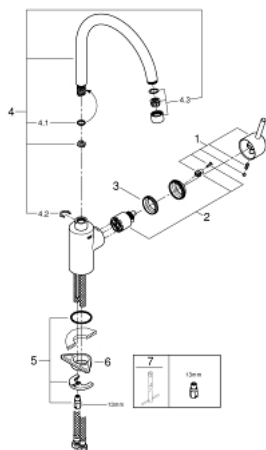

32 661 001 CONCEPTO КУХНЕНСКИ СМЕСИТЕЛ

PRODUCT DESCRIPTION

- Colour: хром
- Висок чучур
- Еднодупков монтаж
- GROHE LongLife finish
- GROHE SilkMove - 35 мм керамичен картуш
- Регулатор на дебита
- Подвижен тръбен чучур
- Възможност за завъртане на : 0° / 150° / 360°
- Аератор
- Меки връзки
- Система за бърз монтаж

32 661 001 **CONCETTO** КУХНЕНСКИ СМЕСИТЕЛ

SPARE PARTS, август 2016 – now

1: Ръкохватка (Spare part-nr. 46754000)

2: Картуш (Spare part-nr. 46374000)

3: Screw coupling (Spare part-nr. 46460000)

4: Чучур

(Spare part-nr. 13240000)

4.1: Уплътнение Ø 13.5 x Ø 2.75 (Spare part-nr. 0128500M)

4.2: Предпазен пръстен (Spare part-nr. 0485300M)

4.3: Аератор (Spare part-nr. 13993000)

5: Комплект за монтиране на болтове (Spare part-nr. 46249000)

6: Носещ елемент (Spare part-nr. 05334000)

7: Ключ за монтаж (Spare part-nr. 19017000)*

* Optional accessories