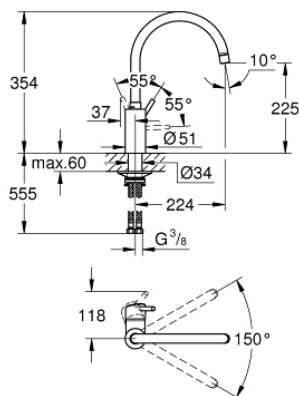

32 661 003 CONCEPTO КУХНЕНСКИ СМЕСИТЕЛ

PRODUCT DESCRIPTION

- Colour: хром
- Висок чучур
- Еднодупков монтаж
- GROHE LongLife хромирано покритие
- GROHE SilkMove - 35 mm керамичен картуш
- водни пътища - без досег до олово и никел в смесителя
- Аератор
- Регулатор на дебита
- Подвижен тръбен чучур, възможност за завъртане на 150°
- Меки връзки
-
- maximum flow rate (at 3 bar): 10 l/min

32 661 003 **CONCETTO** КУХНЕНСКИ СМЕСИТЕЛ

SPARE PARTS, юни 2020 – now

- 1: Ръкохватка (Spare part-nr. 46754000)
 - 2: Аератор (Spare part-nr. 48418000)
 - 3: Картуш (Spare part-nr. 46374000)
 - 4: Комплект за монтаж (Spare part-nr. 48477000)
 - 5: Ключ (Spare part-nr. 19332000)*
- * Optional accessories