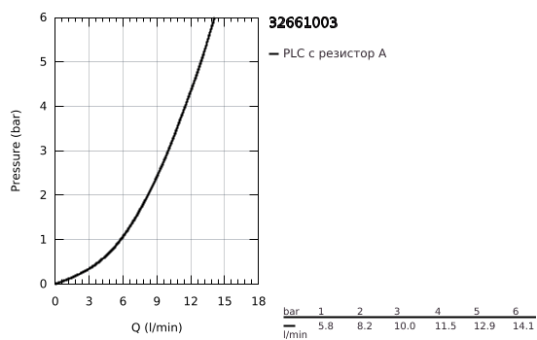

32 661 003 CONCEPTO КУХНЕНСКИ СМЕСИТЕЛ

PRODUCT DESCRIPTION

- Colour: хром
- Висок чучур
- Еднодупков монтаж
- GROHE LongLife хромирано покритие
- GROHE SilkMove - 35 mm керамичен картуш
- водни пътища - без досег до олово и никел в смесителя
- Аератор
- Регулатор на дебита
- Подвижен тръбен чучур, възможност за завъртане на 150°
- Меки връзки
-
- maximum flow rate (at 3 bar): 10 l/min