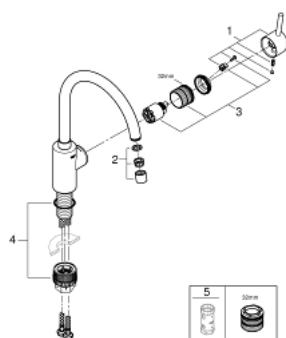

32 661 003 CONCEPTO КУХНЕНСКИ СМЕСИТЕЛ

PRODUCT DESCRIPTION

- Colour: хром
- Висок чучур
- Еднодупков монтаж
- GROHE LongLife хромирано покритие
- GROHE SilkMove - 35 mm керамичен картуш
- водни пътища - без досег до олово и никел в смесителя
- Аератор
- Регулатор на дебита
- Подвижен тръбен чучур, възможност за завъртане на 150°
- Меки връзки
-
- maximum flow rate (at 3 bar): 10 l/min

32 661 003 **CONCETTO** КУХНЕНСКИ СМЕСИТЕЛ

SPARE PARTS, юни 2020 – now

- 1: Ръкохватка (Spare part-nr. 46754000)
 - 2: Аератор (Spare part-nr. 48418000)
 - 3: Картуш (Spare part-nr. 46374000)
 - 4: Комплект за монтаж (Spare part-nr. 48477000)
 - 5: Ключ (Spare part-nr. 19332000)*
- * Optional accessories