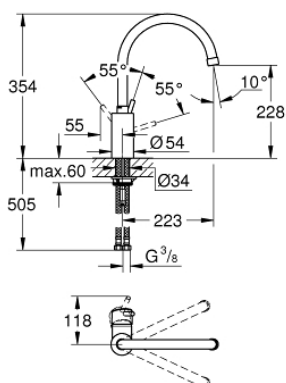

32 661 00D CONCETTO КУХНЕНСКИ СМЕСИТЕЛ

PRODUCT DESCRIPTION

- Colour: хром
- Висок чучур
- Еднодупков монтаж
- GROHE LongLife хромирано покритие
- GROHE SilkMove - 35 mm керамичен картуш
- водни пътища - без досег до олово и никел в смесителя
- Аератор
- Регулатор на дебита
- Подвижен тръбен чучур
- Възможност за завъртане на : 0° / 150°
- Меки връзки
- GROHE FastFixation система за бързо инсталиране

32 661 00D **CONCETTO** КУХНЕНСКИ СМЕСИТЕЛ

SPARE PARTS, юни 2018 – now

1: Ръкохватка (Spare part-nr. 46754000)

2: Картуш (Spare part-nr. 46374000)

3: Screw coupling (Spare part-nr. 46460000)

4: Чучур

(Spare part-nr. 13240000)

4.1: Уплътнение Ø 13.5 x Ø 2.75 (Spare part-nr. 0128500M)

4.2: Предпазен пръстен (Spare part-nr. 0485300M)

4.3: Аератор (Spare part-nr. 13993000)

5: Комплект за монтиране на болтове (Spare part-nr. 46249000)

6: Носещ елемент (Spare part-nr. 05334000)

7: Ключ за монтаж (Spare part-nr. 19017000)*

* Optional accessories