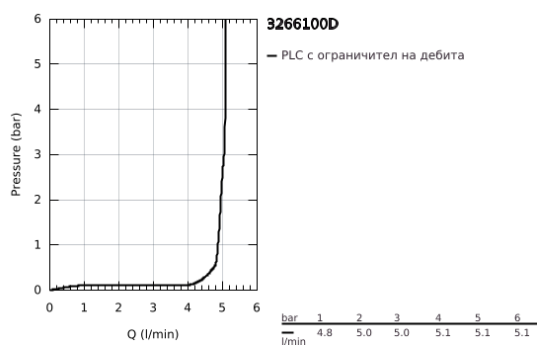

32 661 00D CONCETTO КУХНЕНСКИ СМЕСИТЕЛ

PRODUCT DESCRIPTION

- Colour: хром
- Висок чучур
- Еднодупков монтаж
- GROHE LongLife хромирано покритие
- GROHE SilkMove - 35 mm керамичен картуш
- водни пътища - без досег до олово и никел в смесителя
- Аератор
- Регулатор на дебита
- Подвижен тръбен чучур
- Възможност за завъртане на : 0° / 150°
- Меки връзки
- GROHE FastFixation система за бързо инсталиране