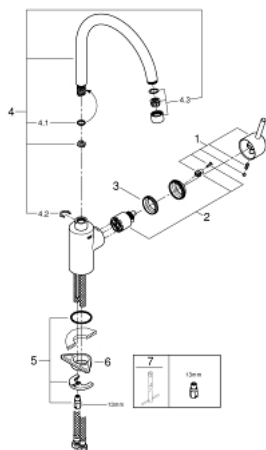

32 661 00D CONCETTO КУХНЕНСКИ СМЕСИТЕЛ

PRODUCT DESCRIPTION

- Colour: хром
- Висок чучур
- Еднодупков монтаж
- GROHE LongLife хромирано покритие
- GROHE SilkMove - 35 mm керамичен картуш
- водни пътища - без досег до олово и никел в смесителя
- Аератор
- Регулатор на дебита
- Подвижен тръбен чучур
- Възможност за завъртане на : 0° / 150°
- Меки връзки
- GROHE FastFixation система за бързо инсталиране

32 661 00D **CONCETTO** КУХНЕНСКИ СМЕСИТЕЛ

SPARE PARTS, юни 2018 – now

1: Ръкохватка (Spare part-nr. 46754000)

2: Картуш (Spare part-nr. 46374000)

3: Screw coupling (Spare part-nr. 46460000)

4: Чучур

(Spare part-nr. 13240000)

4.1: Уплътнение Ø 13.5 x Ø 2.75 (Spare part-nr. 0128500M)

4.2: Предпазен пръстен (Spare part-nr. 0485300M)

4.3: Аератор (Spare part-nr. 13993000)

5: Комплект за монтиране на болтове (Spare part-nr. 46249000)

6: Носещ елемент (Spare part-nr. 05334000)

7: Ключ за монтаж (Spare part-nr. 19017000)*

* Optional accessories