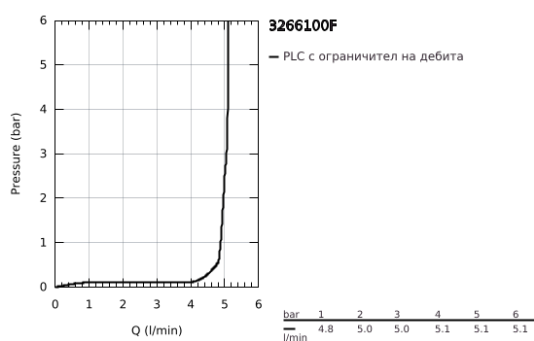

32 661 00F **CONCETTO** КУХНЕНСКИ СМЕСИТЕЛ

PRODUCT DESCRIPTION

- Colour: неръждаема стомана
- Висок чучур
- Еднодупков монтаж
- GROHE LongLife хромирано покритие
- GROHE SilkMove - 35 mm керамичен картуш
- водни пътища - без досег до олово и никел в смесителя
- Аератор
- Регулатор на дебита
- Подвижен тръбен чучур
- Възможност за завъртане на : 0° / 150°
- Меки връзки
- GROHE FastFixation система за бързо инсталиране