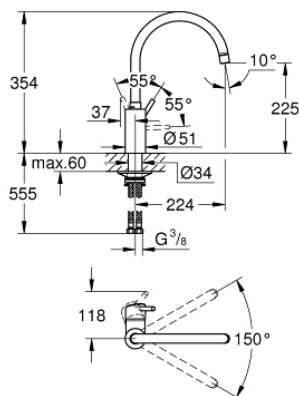

32 661 00F **CONCETTO** КУХНЕНСКИ СМЕСИТЕЛ

PRODUCT DESCRIPTION

- Colour: неръждаема стомана
- Висок чучур
- Еднодупков монтаж
- GROHE LongLife хромирано покритие
- GROHE SilkMove - 35 mm керамичен картуш
- водни пътища - без досег до олово и никел в смесителя
- Аератор
- Регулатор на дебита
- Подвижен тръбен чучур
- Възможност за завъртане на : 0° / 150°
- Меки връзки
- GROHE FastFixation система за бързо инсталиране

32 661 00F **CONCETTO** КУХНЕНСКИ СМЕСИТЕЛ

SPARE PARTS, юни 2020 – now

- 1: Ръкохватка (Spare part-nr. 46754000)
 - 2: Аератор (Spare part-nr. 13935000)
 - 3: Картуш (Spare part-nr. 46374000)
 - 4: Комплект за монтаж (Spare part-nr. 48477000)
 - 5: Ключ (Spare part-nr. 19332000)*
- * Optional accessories