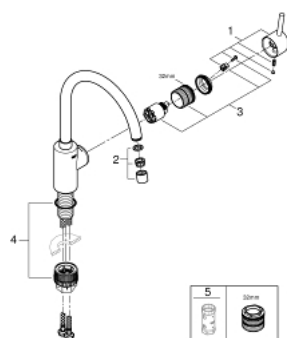

32 661 00F **CONCETTO** КУХНЕНСКИ СМЕСИТЕЛ

PRODUCT DESCRIPTION

- Colour: неръждаема стомана
- Висок чучур
- Еднодупков монтаж
- GROHE LongLife хромирано покритие
- GROHE SilkMove - 35 mm керамичен картуш
- водни пътища - без досег до олово и никел в смесителя
- Аератор
- Регулатор на дебита
- Подвижен тръбен чучур
- Възможност за завъртане на : 0° / 150°
- Меки връзки
- GROHE FastFixation система за бързо инсталиране

32 661 00F **CONCETTO** КУХНЕНСКИ СМЕСИТЕЛ

SPARE PARTS, юни 2020 – now

- 1: Ръкохватка (Spare part-nr. 46754000)
 - 2: Аератор (Spare part-nr. 13935000)
 - 3: Картуш (Spare part-nr. 46374000)
 - 4: Комплект за монтаж (Spare part-nr. 48477000)
 - 5: Ключ (Spare part-nr. 19332000)*
- * Optional accessories