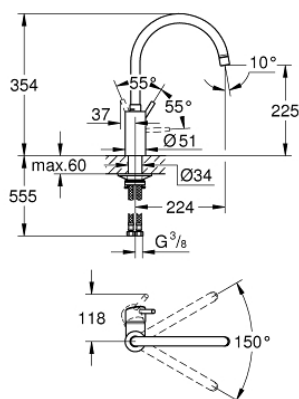

32 661 DC3 CONCETTO КУХНЕНСКИ СМЕСИТЕЛ

PRODUCT DESCRIPTION

- Colour: supersteel
- Висок чучур
- Еднодупков монтаж
- GROHE LongLife finish
- GROHE SilkMove - 35 мм керамичен картуш
- водни пътища - без досег до олово и никел в смесителя
- Аератор
- Регулатор на дебита
- Подвижен тръбен чучур, възможност за завъртане на 150°
- Меки връзки
-
- maximum flow rate (at 3 bar): 10 l/min

32 661 DC3 **CONCETTO** КУХНЕНСКИ СМЕСИТЕЛ

SPARE PARTS, юни 2020 – now

- 1: Ръкохватка (Spare part-nr. 46754DC0)
 - 2: Аератор (Spare part-nr. 48418DC0)
 - 3: Картуш (Spare part-nr. 46374000)
 - 4: Комплект за монтаж (Spare part-nr. 48477000)
 - 5: Ключ (Spare part-nr. 19332000)*
- * Optional accessories