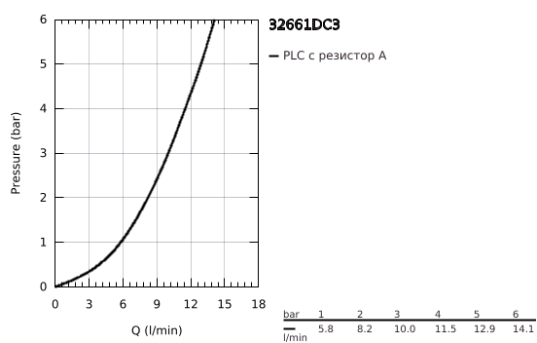

32 661 DC3 CONCETTO КУХНЕНСКИ СМЕСИТЕЛ

PRODUCT DESCRIPTION

- Colour: supersteel
- Висок чучур
- Еднодупков монтаж
- GROHE LongLife finish
- GROHE SilkMove - 35 мм керамичен картуш
- водни пътища - без досег до олово и никел в смесителя
- Аератор
- Регулатор на дебита
- Подвижен тръбен чучур, възможност за завъртане на 150°
- Меки връзки
-
- maximum flow rate (at 3 bar): 10 l/min