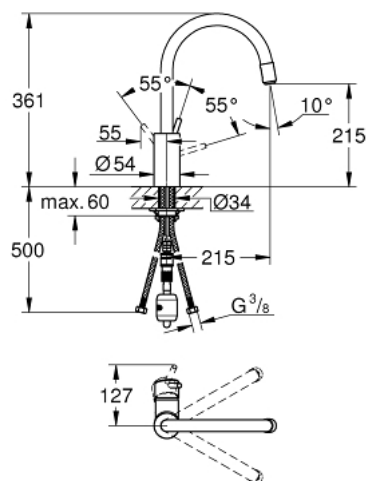

### PRODUCT DESCRIPTION

- Colour: хром
- Висок чучур
- Еднодупков монтаж
- GROHE LongLife finish
- GROHE SilkMove - 35 mm керамичен картуш
- Pull-Out spout for greater flexibility
- Издърпващ се душ с аератор
- Регулатор на дебита
- Подвижен тръбен чучур, възможност за завъртане на 360°
- Защита от обратен поток
- Меки връзки
- Система за бърз монтаж
- Минимално налягане 1 bar.

### **SPARE PARTS**, октомври 2015 – now

- 1: Ръкохватка (Spare part-nr. 46754000)
- 2: Картуш (Spare part-nr. 46374000)
- 3: Screw coupling (Spare part-nr. 46460000)
- 4: Издърпващ се шланг с накрайник (Spare part-nr. 46757000)
- 4.1: Аератор (Spare part-nr. 13929000)
- 4.2: Възвратен клапан (Spare part-nr. 08565000)
- 5: Шланг за кухненски смесител с издърпващ се душ с двойна струя или аератор (Spare part-nr. 48293000)
- 6: Комплект за монтиране на болтове (Spare part-nr. 46346000)
- 7: Бърза връзка (Spare part-nr. 46338000)