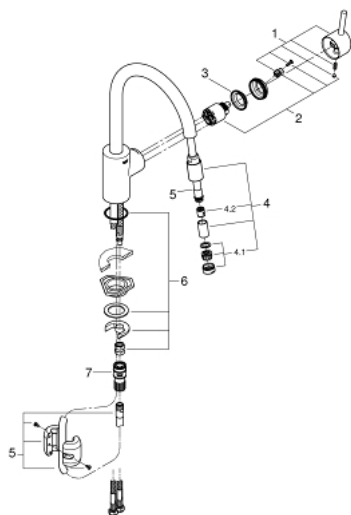

### PRODUCT DESCRIPTION

- Colour: хром
- Висок чучур
- Еднодупков монтаж
- GROHE LongLife finish
- GROHE SilkMove - 35 mm керамичен картуш
- Pull-Out spout for greater flexibility
- Издърпващ се душ с аератор
- Регулатор на дебита
- Подвижен тръбен чучур, възможност за завъртане на 360°
- Защита от обратен поток
- Меки връзки
- Система за бърз монтаж
- Минимално налягане 1 bar.

### **SPARE PARTS**, октомври 2015 – now

- 1: Ръкохватка (Spare part-nr. 46754000)
- 2: Картуш (Spare part-nr. 46374000)
- 3: Screw coupling (Spare part-nr. 46460000)
- 4: Издърпващ се шланг с накрайник (Spare part-nr. 46757000)
- 4.1: Аератор (Spare part-nr. 13929000)
- 4.2: Възвратен клапан (Spare part-nr. 08565000)
- 5: Шланг за кухненски смесител с издърпващ се душ с двойна струя или аератор (Spare part-nr. 48293000)
- 6: Комплект за монтиране на болтове (Spare part-nr. 46346000)
- 7: Бърза връзка (Spare part-nr. 46338000)