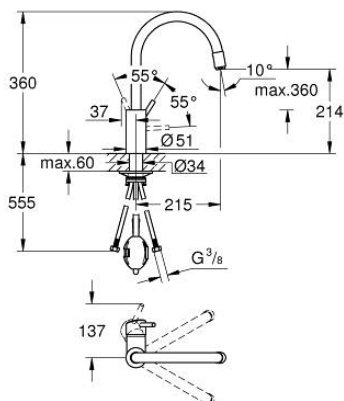

32 663 003 CONCEPTO КУХНЕНСКИ СМЕСИТЕЛ

PRODUCT DESCRIPTION

- Colour: хром
- Висок чучур
- Еднодупков монтаж
- GROHE LongLife хромирано покритие
- GROHE SilkMove - 35 mm керамичен картуш
- Pull-Out spout for greater flexibility
- Easy Docking Function сигурява лесно и плавно прибиране в начална позиция
- водни пътища - без досег до олово и никел в смесителя
- Издърпващ се душ с аератор
- Регулатор на дебита
- Подвижен тръбен чучур, възможност за завъртане на 360°
- Защита от обратен поток
- Меки връзки
-
- max. дебит при (3 bar.): 9.5 l/min

32 663 003 **CONCETTO КУХНЕНСКИ СМЕСИТЕЛ**

SPARE PARTS, март 2023 – now

- 1: Ръкохватка (Spare part-nr. 46754000)
 - 2: Картуш (Spare part-nr. 46374000)
 - 3: Шлаух за кухненски смесител с издърпващ се душ с двойна струя или аератор (Spare part-nr. 48293000)
 - 4: Издърпващ се шлаух с накрайник (Spare part-nr. 46757000)
 - 4.1: Аератор (Spare part-nr. 13929000)
 - 4.2: Възвратен клапан (Spare part-nr. 08565000)
 - 5: Монтажен комплект (Spare part-nr. 48384000)
 - 6: Носещ елемент (Spare part-nr. 05334000)
 - 7: Ключ (Spare part-nr. 19332000)*
- * Optional accessories