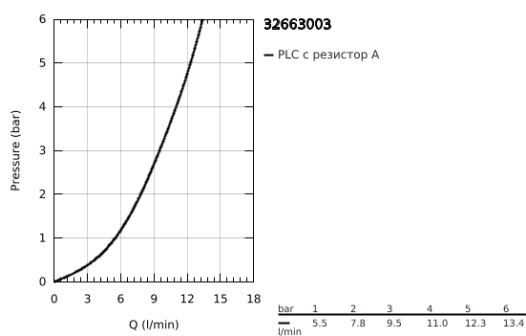

32 663 003 CONCEPTO КУХНЕНСКИ СМЕСИТЕЛ

PRODUCT DESCRIPTION

- Colour: хром
- Висок чучур
- Еднодупков монтаж
- GROHE LongLife хромирано покритие
- GROHE SilkMove - 35 mm керамичен картуш
- Pull-Out spout for greater flexibility
- Easy Docking Function сигурява лесно и плавно прибиране в начална позиция
- водни пътища - без досег до олово и никел в смесителя
- Издърпващ се душ с аератор
- Регулатор на дебита
- Подвижен тръбен чучур, възможност за завъртане на 360°
- Защита от обратен поток
- Меки връзки
-
- max. дебит при (3 bar.): 9.5 l/min