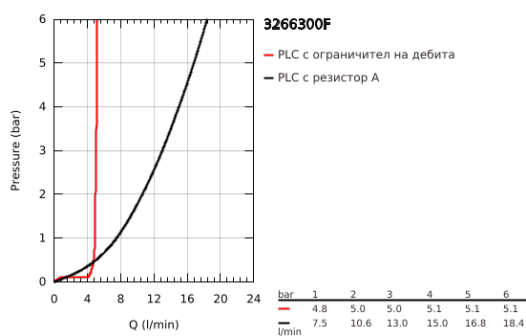

32 663 00F CONCEPTO КУХНЕНСКИ СМЕСИТЕЛ

PRODUCT DESCRIPTION

- Colour: хром
- Висок чучур
- Еднодупков монтаж
- GROHE LongLife хромирано покритие
- GROHE SilkMove - 35 мм керамичен картуш
- Pull-Out spout for greater flexibility
- Easy Docking Function сигурява лесно и плавно прибиране в начална позиция
- водни пътища - без досег до олово и никел в смесителя
- Издърпващ се душ
- Регулатор на дебита
- Подвижен тръбен чучур, възможност за завъртане на 360°
- Защита от обратен поток
- Меки връзки
- GROHE FastFixation система за бързо инсталиране
- Минимално налягане 1 bar.