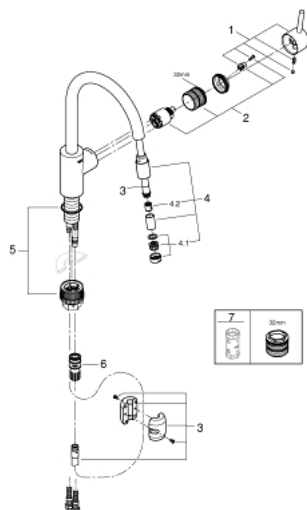

32 663 00F CONCEPTO КУХНЕНСКИ СМЕСИТЕЛ

PRODUCT DESCRIPTION

- Colour: хром
- Висок чучур
- Еднодупков монтаж
- GROHE LongLife хромирано покритие
- GROHE SilkMove - 35 мм керамичен картуш
- Pull-Out spout for greater flexibility
- Easy Docking Function сигурява лесно и плавно прибиране в начална позиция
- водни пътища - без досег до олово и никел в смесителя
- Издърпващ се душ
- Регулатор на дебита
- Подвижен тръбен чучур, възможност за завъртане на 360°
- Защита от обратен поток
- Меки връзки
- GROHE FastFixation система за бързо инсталиране
- Минимално налягане 1 bar.

32 663 00F **CONCETTO КУХНЕНСКИ СМЕСИТЕЛ**

SPARE PARTS, април 2020 – now

- 1: Ръкохватка (Spare part-nr. 46754000)
 - 2: Картуш (Spare part-nr. 46374000)
 - 3: Шлаух за кухненски смесител с издърпваш се душ с двойна струя или аератор (Spare part-nr. 48293000)
 - 4: Издърпващ се Schlauch с накрайник (Spare part-nr. 46757000)
 - 4.1: Аератор (Spare part-nr. 13929000)
 - 4.2: Възвратен клапан (Spare part-nr. 08565000)
 - 5: Комплект за монтаж (Spare part-nr. 48477000)
 - 6: Бърза връзка (Spare part-nr. 64999000)
 - 7: Ключ (Spare part-nr. 19332000)*
- * Optional accessories