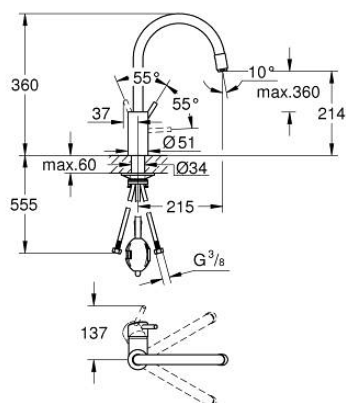

32 663 00F CONCEPTO КУХНЕНСКИ СМЕСИТЕЛ

PRODUCT DESCRIPTION

- Colour: хром
- Висок чучур
- Еднодупков монтаж
- GROHE LongLife хромирано покритие
- GROHE SilkMove - 35 мм керамичен картуш
- Pull-Out spout for greater flexibility
- Easy Docking Function сигурява лесно и плавно прибиране в начална позиция
- водни пътища - без досег до олово и никел в смесителя
- Издърпващ се душ
- Регулатор на дебита
- Подвижен тръбен чучур, възможност за завъртане на 360°
- Защита от обратен поток
- Меки връзки
- GROHE FastFixation система за бързо инсталиране
- Минимално налягане 1 bar.

32 663 00F **CONCETTO КУХНЕНСКИ СМЕСИТЕЛ**

SPARE PARTS, април 2020 – now

- 1: Ръкохватка (Spare part-nr. 46754000)
 - 2: Картуш (Spare part-nr. 46374000)
 - 3: Шлаух за кухненски смесител с издърпваш се душ с двойна струя или аератор (Spare part-nr. 48293000)
 - 4: Издърпващ се Schlauch с накрайник (Spare part-nr. 46757000)
 - 4.1: Аератор (Spare part-nr. 13929000)
 - 4.2: Възвратен клапан (Spare part-nr. 08565000)
 - 5: Комплект за монтаж (Spare part-nr. 48477000)
 - 6: Бърза връзка (Spare part-nr. 64999000)
 - 7: Ключ (Spare part-nr. 19332000)*
- * Optional accessories