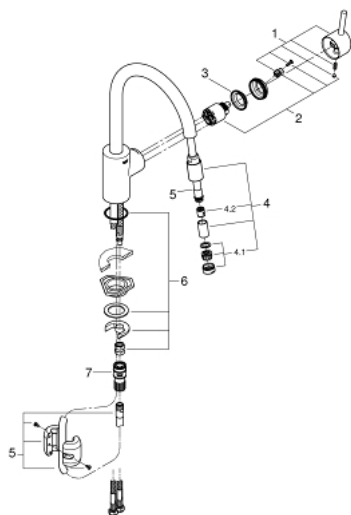

32 663 DC1 **CONCETTO** КУХНЕНСКИ СМЕСИТЕЛ

PRODUCT DESCRIPTION

- Colour: supersteel
- Висок чучур
- Еднодупков монтаж
- GROHE LongLife finish
- GROHE SilkMove - 35 mm керамичен картуш
- Pull-Out spout for greater flexibility
- Издърпващ се душ с аератор
- Регулатор на дебита
- Подвижен тръбен чучур, възможност за завъртане на 360°
- Защита от обратен поток
- Меки връзки
- Система за бърз монтаж
- Минимално налягане 1 bar.

32 663 DC1 **CONCETTO** КУХНЕНСКИ СМЕСИТЕЛ

SPARE PARTS, октомври 2015 – now

- 1: Ръкохватка (Spare part-nr. 46754DC0)
- 2: Картуш (Spare part-nr. 46374000)
- 3: Screw coupling (Spare part-nr. 46460000)
- 4: Издърпващ се шланг с накрайник (Spare part-nr. 46757DC0)
- 4.1: Аератор (Spare part-nr. 13929DC0)
- 4.2: Възвратен клапан (Spare part-nr. 08565000)
- 5: Шланг за кухненски смесител с издърпващ се душ с двойна струя или аератор (Spare part-nr. 48293000)
- 6: Комплект за монтиране на болтове (Spare part-nr. 46346000)
- 7: Бърза връзка (Spare part-nr. 46338000)