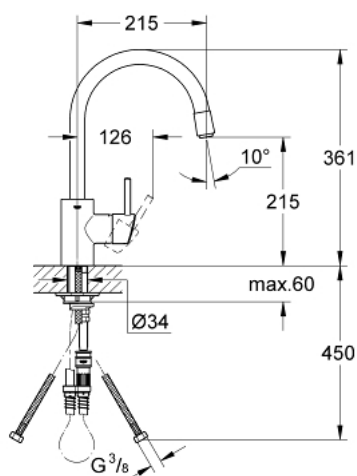

32 663 DC1 **CONCETTO** КУХНЕНСКИ СМЕСИТЕЛ

PRODUCT DESCRIPTION

- Colour: supersteel
- Висок чучур
- Еднодупков монтаж
- GROHE LongLife finish
- GROHE SilkMove - 35 mm керамичен картуш
- Pull-Out spout for greater flexibility
- Издърпващ се душ с аератор
- Регулатор на дебита
- Подвижен тръбен чучур, възможност за завъртане на 360°
- Защита от обратен поток
- Меки връзки
- Система за бърз монтаж
- Минимално налягане 1 bar.

32 663 DC1 **CONCETTO** КУХНЕНСКИ СМЕСИТЕЛ

SPARE PARTS, октомври 2015 – now

- 1: Ръкохватка (Spare part-nr. 46754DC0)
- 2: Картуш (Spare part-nr. 46374000)
- 3: Screw coupling (Spare part-nr. 46460000)
- 4: Издърпващ се шланг с накрайник (Spare part-nr. 46757DC0)
- 4.1: Аератор (Spare part-nr. 13929DC0)
- 4.2: Възвратен клапан (Spare part-nr. 08565000)
- 5: Шланг за кухненски смесител с издърпващ се душ с двойна струя или аератор (Spare part-nr. 48293000)
- 6: Комплект за монтиране на болтове (Spare part-nr. 46346000)
- 7: Бърза връзка (Spare part-nr. 46338000)