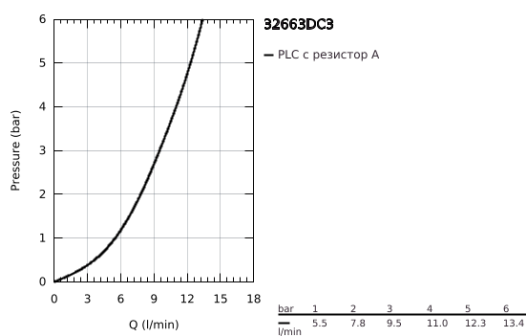

## 32 663 DC3 CONCETTO КУХНЕНСКИ СМЕСИТЕЛ

### PRODUCT DESCRIPTION

- Colour: supersteel
- Висок чучур
- Еднодупков монтаж
- GROHE LongLife finish
- GROHE SilkMove - 35 мм керамичен картуш
- Pull-Out spout for greater flexibility
- Easy Docking Function сигурява лесно и плавно прибиране в начална позиция
- водни пътища - без досег до олово и никел в смесителя
- Издърпващ се душ с аератор
- Регулатор на дебита
- Подвижен тръбен чучур, възможност за завъртане на 360°
- Защита от обратен поток
- Меки връзки
- 
- max. дебит при (3 bar.): 9.5 l/min