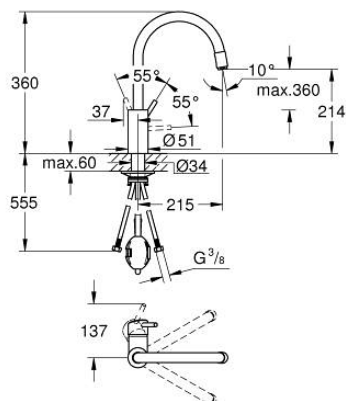

## 32 663 DC3 CONCETTO КУХНЕНСКИ СМЕСИТЕЛ

### PRODUCT DESCRIPTION

- Colour: supersteel
- Висок чучур
- Еднодупков монтаж
- GROHE LongLife finish
- GROHE SilkMove - 35 мм керамичен картуш
- Pull-Out spout for greater flexibility
- Easy Docking Function сигурява лесно и плавно прибиране в начална позиция
- водни пътища - без досег до олово и никел в смесителя
- Издърпващ се душ с аератор
- Регулатор на дебита
- Подвижен тръбен чучур, възможност за завъртане на 360°
- Защита от обратен поток
- Меки връзки
- 
- max. дебит при (3 bar.): 9.5 l/min

## 32 663 DC3 CONCEPTO КУХНЕНСКИ СМЕСИТЕЛ

### SPARE PARTS, март 2023 – now

- 1: Ръкохватка (Spare part-nr. 46754DC0)
  - 2: Картуш (Spare part-nr. 46374000)
  - 3: Шлаух за кухненски смесител с издърпващ се душ с двойна струя или аератор (Spare part-nr. 48293000)
  - 4: Издърпващ се Schlauch с накрайник (Spare part-nr. 46757DC0)
  - 4.1: Аератор (Spare part-nr. 13929DC0)
  - 4.2: Възвратен клапан (Spare part-nr. 08565000)
  - 5: Монтажен комплект (Spare part-nr. 48384000)
  - 6: Носещ елемент (Spare part-nr. 05334000)
  - 7: Ключ (Spare part-nr. 19332000)\*
- \* Optional accessories