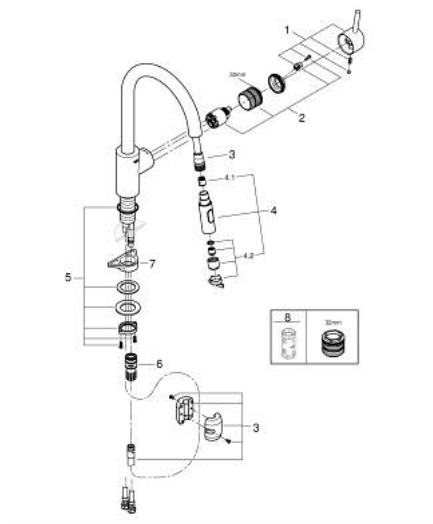

32 665 003 CONCEPTO ЕДНОРЪКОВИ КУХИНСКИ СМЕСИТЕЛ

PRODUCT DESCRIPTION

- Colour: хром
- Висок чучур
- Еднодупков монтаж
- GROHE SilkMove - 35 mm керамичен картуш
- GROHE LongLife хромирано покритие
- Easy Docking Function сигурява лесно и плавно прибиране в начална позиция
- водни пътица - без досег до олово и никел в смесителя
- Pull-Out spout for greater flexibility
- Dual Spray - switch between laminar spray and SpeedClean shower jet using diverter
- Въртящ се чучур
- Вграден възвратен клапан
- Защита от обратен поток
- меки връзки от неръждаема стомана
- макс. степен на дебита 1.75 gpm (6.6 l/min)
- Ограничена до животна гаранция на GROHE

32 665 003 **CONCETTO ЕДНОРЪКОХВАТКОВ КУХНЕНСКИ СМЕСИТЕЛ**

SPARE PARTS, март 2023 – now

- 1: Ръкохватка (Spare part-nr. 46754000)
 - 2: Картуш (Spare part-nr. 46374000)
 - 3: Шлаух за кухненски смесител с издърпващ се душ с двойна струя или аератор (Spare part-nr. 48293000)
 - 4: Издърпващ се душ (Spare part-nr. 48416000)
 - 4.1: Възвратен клапан (Spare part-nr. 08565000)
 - 4.2: Аератор (Spare part-nr. 48347000)
 - 5: Монтажен комплект (Spare part-nr. 48384000)
 - 6: Бърза връзка (Spare part-nr. 48220000)
 - 7: Носещ елемент (Spare part-nr. 05334000)
 - 8: Ключ (Spare part-nr. 19332000)*
- * Optional accessories