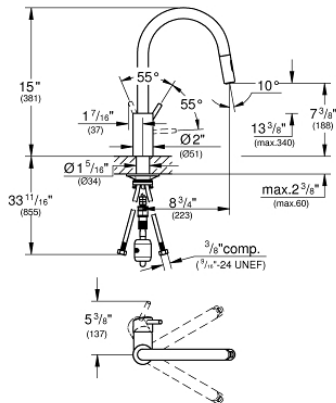

32 665 003 CONCEPTO ЕДНОРЪКОВИ КУХИНСКИ СМЕСИТЕЛ

PRODUCT DESCRIPTION

- Colour: хром
- Висок чучур
- Еднодупков монтаж
- GROHE SilkMove - 35 mm керамичен картуш
- GROHE LongLife хромирано покритие
- Easy Docking Function сигурява лесно и плавно прибиране в начална позиция
- водни пътица - без досег до олово и никел в смесителя
- Pull-Out spout for greater flexibility
- Dual Spray - switch between laminar spray and SpeedClean shower jet using diverter
- Въртящ се чучур
- Вграден възвратен клапан
- Защита от обратен поток
- меки връзки от неръждаема стомана
- макс. степен на дебита 1.75 gpm (6.6 l/min)
- Ограничена до животна гаранция на GROHE

32 665 003 **CONCETTO ЕДНОРЪКОХВАТКОВ КУХНЕНСКИ СМЕСИТЕЛ**

SPARE PARTS, март 2023 – now

- 1: Ръкохватка (Spare part-nr. 46754000)
 - 2: Картуш (Spare part-nr. 46374000)
 - 3: Шлаух за кухненски смесител с издърпващ се душ с двойна струя или аератор (Spare part-nr. 48293000)
 - 4: Издърпващ се душ (Spare part-nr. 48416000)
 - 4.1: Възвратен клапан (Spare part-nr. 08565000)
 - 4.2: Аератор (Spare part-nr. 48347000)
 - 5: Монтажен комплект (Spare part-nr. 48384000)
 - 6: Бърза връзка (Spare part-nr. 48220000)
 - 7: Носещ елемент (Spare part-nr. 05334000)
 - 8: Ключ (Spare part-nr. 19332000)*
- * Optional accessories