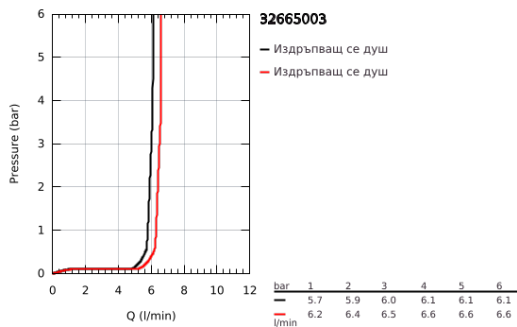

32 665 003 CONCEPTO ЕДНОРЪКОВИ КУХИНСКИ СМЕСИТЕЛ

PRODUCT DESCRIPTION

- Colour: хром
- Висок чучур
- Еднодупков монтаж
- GROHE SilkMove - 35 mm керамичен картуш
- GROHE LongLife хромирано покритие
- Easy Docking Function сигурява лесно и плавно прибиране в начална позиция
- водни пътица - без досег до олово и никел в смесителя
- Pull-Out spout for greater flexibility
- Dual Spray - switch between laminar spray and SpeedClean shower jet using diverter
- Въртящ се чучур
- Вграден възвратен клапан
- Защита от обратен поток
- меки връзки от неръждаема стомана
- макс. степен на дебита 1.75 gpm (6.6 l/min)
- Ограничена до животна гаранция на GROHE