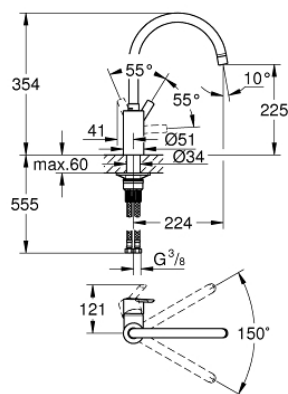

32 670 DC2 FEEL КУХНЕНСКИ СМЕСИТЕЛ

PRODUCT DESCRIPTION

- Colour: supersteel
- Висок чучур
- Еднодупков монтаж
- GROHE SilkMove - 35 mm керамичен картуш
- GROHE LongLife finish
- водни пътища - без досег до олово и никел в смесителя
- Регулатор на дебита
- Въртящ се тръбен чучур
- Възможност за завъртане на : 0° / 150°
- Аератор
- Меки връзки
- QuickMount included

32 670 DC2 FEEL КУХНЕНСКИ СМЕСИТЕЛ

SPARE PARTS, април 2020 – now

- 1: Аератор (Spare part-nr. 48418DC0)
- 2: Картуш (Spare part-nr. 46374000)
- 3: Комплект за монтаж (Spare part-nr. 48477000)
- 4: Ключ (Spare part-nr. 19332000)*