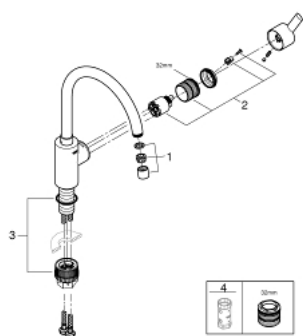

32 670 DC2 FEEL КУХНЕНСКИ СМЕСИТЕЛ

PRODUCT DESCRIPTION

- Colour: supersteel
- Висок чучур
- Еднодупков монтаж
- GROHE SilkMove - 35 mm керамичен картуш
- GROHE LongLife finish
- водни пътища - без досег до олово и никел в смесителя
- Регулатор на дебита
- Въртящ се тръбен чучур
- Възможност за завъртане на : 0° / 150°
- Аератор
- Меки връзки
- QuickMount included

32 670 DC2 FEEL КУХНЕНСКИ СМЕСИТЕЛ

SPARE PARTS, април 2020 – now

- 1: Аератор (Spare part-nr. 48418DC0)
- 2: Картуш (Spare part-nr. 46374000)
- 3: Комплект за монтаж (Spare part-nr. 48477000)
- 4: Ключ (Spare part-nr. 19332000)*