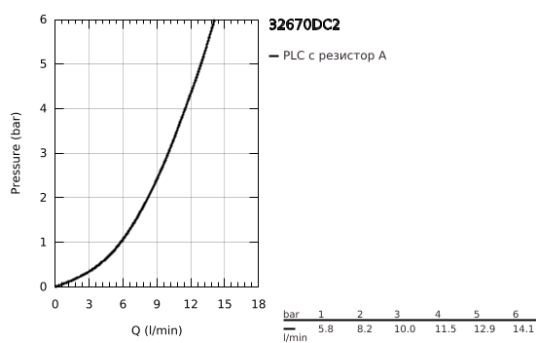

32 670 DC2 FEEL КУХНЕНСКИ СМЕСИТЕЛ

PRODUCT DESCRIPTION

- Colour: supersteel
- Висок чучур
- Еднодупков монтаж
- GROHE SilkMove - 35 mm керамичен картуш
- GROHE LongLife finish
- водни пътища - без досег до олово и никел в смесителя
- Регулатор на дебита
- Въртящ се тръбен чучур
- Възможност за завъртане на : 0° / 150°
- Аератор
- Меки връзки
- QuickMount included

32 670 DC2 FEEL КУХНЕНСКИ СМЕСИТЕЛ

SPARE PARTS, април 2020 – now

- 1: Аератор (Spare part-nr. 48418DC0)
- 2: Картуш (Spare part-nr. 46374000)
- 3: Комплект за монтаж (Spare part-nr. 48477000)
- 4: Ключ (Spare part-nr. 19332000)*