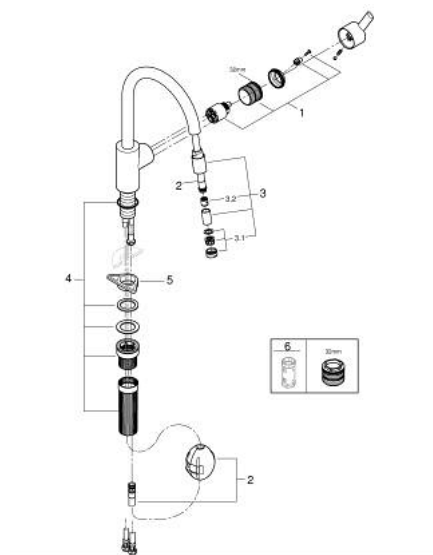

32 671 002 FEEL КУХНЕНСКИ СМЕСИТЕЛ

PRODUCT DESCRIPTION

- Colour: хром
- Еднодупков монтаж
- GROHE SilkMove - 35 mm керамичен картуш
- GROHE LongLife хромирано покритие
- водни пътища - без досег до олово и никел в смесителя
- Регулатор на дебита
- Подвижен тръбен чучур, възможност за завъртане на 360°
- Pull-Out spout for greater flexibility
- Вграден възвратен клапан
- Меки връзки
- Защита от обратен поток
- QuickMount included

32 671 002 FEEL КУХНЕНСКИ СМЕСИТЕЛ

SPARE PARTS, септември 2023 – now

- 1: Картуш (Spare part-nr. 46374000)
 - 2: Шлаух за кухненски смесител с издърпващ душ с двойна струя или аератор (Spare part-nr. 48293000)
 - 3: Издърпващ се шлаух с накрайник (Spare part-nr. 46757000)
 - 3.1: Аератор (Spare part-nr. 13929000)
 - 3.2: Възвратен клапан (Spare part-nr. 08565000)
 - 4: Комплект за монтаж (Spare part-nr. 48477000)
 - 5: Носещ елемент (Spare part-nr. 05334000)
 - 6: Ключ (Spare part-nr. 19332000)*
- * Optional accessories