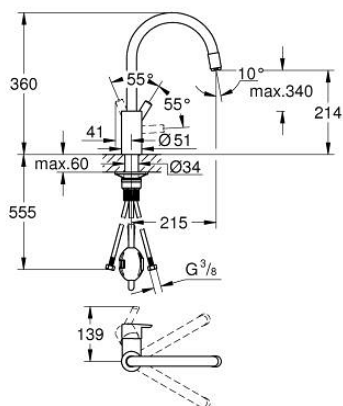

32 671 002 FEEL КУХНЕНСКИ СМЕСИТЕЛ

PRODUCT DESCRIPTION

- Colour: хром
- Еднодупков монтаж
- GROHE SilkMove - 35 mm керамичен картуш
- GROHE LongLife хромирано покритие
- водни пътища - без досег до олово и никел в смесителя
- Регулатор на дебита
- Подвижен тръбен чучур, възможност за завъртане на 360°
- Pull-Out spout for greater flexibility
- Вграден възвратен клапан
- Меки връзки
- Защита от обратен поток
- QuickMount included

32 671 002 FEEL КУХНЕНСКИ СМЕСИТЕЛ

SPARE PARTS, септември 2023 – now

- 1: Картуш (Spare part-nr. 46374000)
 - 2: Шлаух за кухненски смесител с издърпващ душ с двойна струя или аератор (Spare part-nr. 48293000)
 - 3: Издърпващ се шлаух с накрайник (Spare part-nr. 46757000)
 - 3.1: Аератор (Spare part-nr. 13929000)
 - 3.2: Възвратен клапан (Spare part-nr. 08565000)
 - 4: Комплект за монтаж (Spare part-nr. 48477000)
 - 5: Носещ елемент (Spare part-nr. 05334000)
 - 6: Ключ (Spare part-nr. 19332000)*
- * Optional accessories