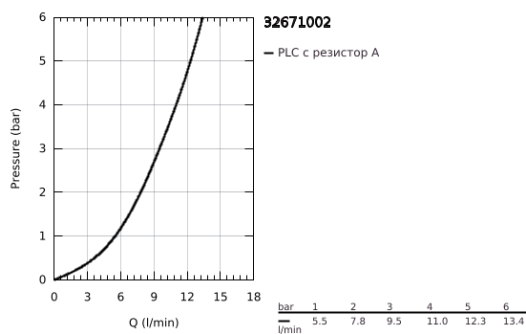

32 671 002 FEEL КУХНЕНСКИ СМЕСИТЕЛ

PRODUCT DESCRIPTION

- Colour: хром
- Еднодупков монтаж
- GROHE SilkMove - 35 mm керамичен картуш
- GROHE LongLife хромирано покритие
- водни пътища - без досег до олово и никел в смесителя
- Регулатор на дебита
- Подвижен тръбен чучур, възможност за завъртане на 360°
- Pull-Out spout for greater flexibility
- Вграден възвратен клапан
- Меки връзки
- Защита от обратен поток
- QuickMount included