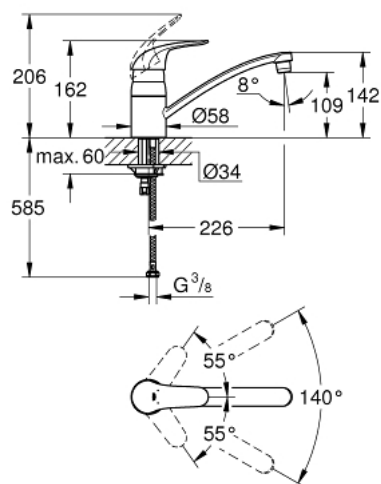

32 750 000 EUROECO КУХНЕНСКИ СМЕСИТЕЛ

PRODUCT DESCRIPTION

- Colour: хром
- Еднодупков монтаж
- GROHE LongLife finish
- GROHE SilkMove - 35 mm керамичен картуш
- Аератор
- Регулатор на дебита
- Подвижен тръбен чучур
- Възможност за завъртане 140°
- Метална ръкохватка
- Меки връзки
- Система за бърз монтаж
- maximum flow rate (at 3 bar): 11.5 l/min

32 750 000 EUROECO КУХНЕНСКИ СМЕСИТЕЛ

SPARE PARTS, август 2016 – now

1: Ръкохватка (Spare part-nr. 46644000)

2: Капаче (Spare part-nr. 46608000)

3: Картуш (Spare part-nr. 46374000)

4: Комплект за уплътнение (Spare part-nr. 46429SA0)