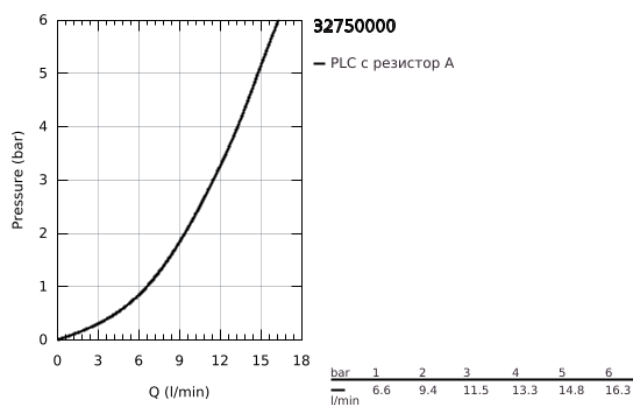

32 750 000 EUROECO КУХНЕНСКИ СМЕСИТЕЛ

PRODUCT DESCRIPTION

- Colour: хром
- Еднодупков монтаж
- GROHE LongLife finish
- GROHE SilkMove - 35 mm керамичен картуш
- Аератор
- Регулатор на дебита
- Подвижен тръбен чучур
- Възможност за завъртане 140°
- Метална ръкохватка
- Меки връзки
- Система за бърз монтаж
- maximum flow rate (at 3 bar): 11.5 l/min