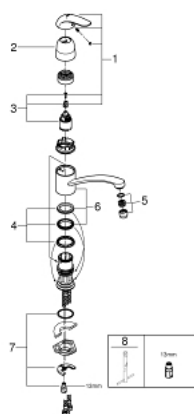

32 750 000 EUROECO КУХНЕНСКИ СМЕСИТЕЛ

PRODUCT DESCRIPTION

- Colour: хром
- Еднодупков монтаж
- GROHE LongLife finish
- GROHE SilkMove - 35 mm керамичен картуш
- Аератор
- Регулатор на дебита
- Подвижен тръбен чучур
- Възможност за завъртане 140°
- Метална ръкохватка
- Меки връзки
- Система за бърз монтаж
- maximum flow rate (at 3 bar): 11.5 l/min

32 750 000 EUROECO КУХНЕНСКИ СМЕСИТЕЛ

SPARE PARTS, август 2016 – now

1: Ръкохватка (Spare part-nr. 46644000)

2: Капаче (Spare part-nr. 46608000)

3: Картуш (Spare part-nr. 46374000)

4: Комплект за уплътнение (Spare part-nr. 46429SA0)

5: Аератор (Spare part-nr. 13928000)

6: Чучур

(Spare part-nr. 13205000)

7: Комплект за монтиране на болтове (Spare part-nr. 46249000)

8: Ключ за монтаж (Spare part-nr. 19017000)*

* Optional accessories