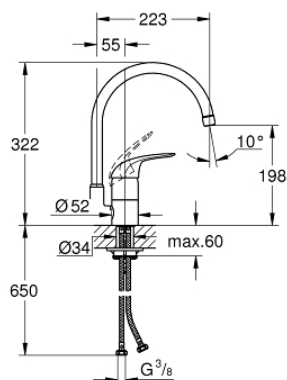

32 752 000 EUROSMART CARE КУХНЕНСКИ СМЕСИТЕЛ

PRODUCT DESCRIPTION

- Colour: хром
- Еднодупков монтаж
- GROHE LongLife finish
- GROHE SilkMove 46 mm керамичен картуш
- Аератор
- Регулатор на дебита
- Подвижен тръбен чучур
- Възможност за завъртанена 0°/150°/360°
- Метална ръкохватка
- Меки връзки
- Система за бърз монтаж
- maximum flow rate (at 3 bar): 12 l/min

32 752 000 EUROSMART CARE КУХНЕНСКИ СМЕСИТЕЛ

SPARE PARTS, март 2018 – now

- 1: Ръкохватка (Spare part-nr. 46644000)
 - 2: Капаче (Spare part-nr. 46243000)
 - 3: Картуш (Spare part-nr. 46048000)
 - 4: Тръбен чучур (Spare part-nr. 13049000)
 - 4.1: Уплътнение Ø 13.5 x Ø 2.75 (Spare part-nr. 0128500M)
 - 4.2: Предпазен пръстен (Spare part-nr. 0485300M)
 - 4.3: Аератор (Spare part-nr. 13928000)
 - 5: Комплект за монтиране на болтове (Spare part-nr. 46249000)
 - 6: Ключ за монтаж (Spare part-nr. 19017000)*
- * Optional accessories