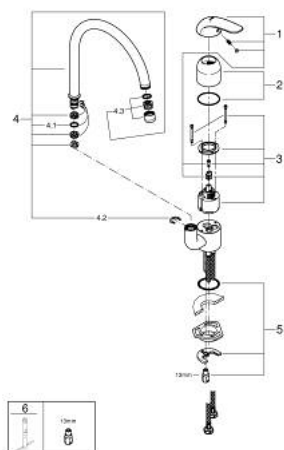

32 752 000 EUROSMART CARE КУХНЕНСКИ СМЕСИТЕЛ

PRODUCT DESCRIPTION

- Colour: хром
- Еднодупков монтаж
- GROHE LongLife finish
- GROHE SilkMove 46 mm керамичен картуш
- Аератор
- Регулатор на дебита
- Подвижен тръбен чучур
- Възможност за завъртанена 0°/150°/360°
- Метална ръкохватка
- Меки връзки
- Система за бърз монтаж
- maximum flow rate (at 3 bar): 12 l/min

32 752 000 EUROSMART CARE КУХНЕНСКИ СМЕСИТЕЛ

SPARE PARTS, март 2018 – now

- 1: Ръкохватка (Spare part-nr. 46644000)
 - 2: Капаче (Spare part-nr. 46243000)
 - 3: Картуш (Spare part-nr. 46048000)
 - 4: Тръбен чучур (Spare part-nr. 13049000)
 - 4.1: Уплътнение Ø 13.5 x Ø 2.75 (Spare part-nr. 0128500M)
 - 4.2: Предпазен пръстен (Spare part-nr. 0485300M)
 - 4.3: Аератор (Spare part-nr. 13928000)
 - 5: Комплект за монтиране на болтове (Spare part-nr. 46249000)
 - 6: Ключ за монтаж (Spare part-nr. 19017000)*
- * Optional accessories