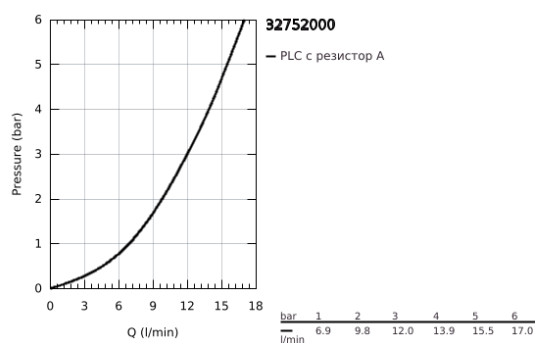

32 752 000 EUROSMART CARE КУХНЕНСКИ СМЕСИТЕЛ

PRODUCT DESCRIPTION

- Colour: хром
- Еднодупков монтаж
- GROHE LongLife finish
- GROHE SilkMove 46 mm керамичен картуш
- Аератор
- Регулатор на дебита
- Подвижен тръбен чучур
- Възможност за завъртанена 0°/150°/360°
- Метална ръкохватка
- Меки връзки
- Система за бърз монтаж
- maximum flow rate (at 3 bar): 12 l/min

32 752 000 EUROSMART CARE КУХНЕНСКИ СМЕСИТЕЛ

SPARE PARTS, март 2018 – now

- 1: Ръкохватка (Spare part-nr. 46644000)
 - 2: Капаче (Spare part-nr. 46243000)
 - 3: Картуш (Spare part-nr. 46048000)
 - 4: Тръбен чучур (Spare part-nr. 13049000)
 - 4.1: Уплътнение Ø 13.5 x Ø 2.75 (Spare part-nr. 0128500M)
 - 4.2: Предпазен пръстен (Spare part-nr. 0485300M)
 - 4.3: Аератор (Spare part-nr. 13928000)
 - 5: Комплект за монтиране на болтове (Spare part-nr. 46249000)
 - 6: Ключ за монтаж (Spare part-nr. 19017000)*
- * Optional accessories