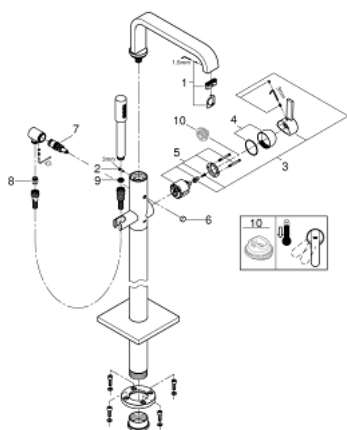

32 754 001 ALLURE ЕДНОРЪКОХВАТКОВ СМЕСИТЕЛ ЗА ВАНА 1/2", ПОДОВ МОНТАЖ

PRODUCT DESCRIPTION

- Colour: хром
- Външна част към тяло за вграждане 45 984
- Без тяло за вграждане
- GROHE SilkMove 46 mm керамичен картуш
- GROHE LongLife хромирано покритие
- Автоматичен превключвател за вана/душ
- Въртящ се чучур с аератор и дебитен ограничител
- Издаденост 300 mm
- Изход за душ 1/2" с вграден възвратен клапан
- Държач за душ
- Ръчен душ Sena
- шлаух 1250 mm
- Защита от обратен поток
- Минимално налягане 1 bar.
- шлаух 49"

32 754 001 ALLURE ЕДНОРЪКОХВАТКОВ СМЕСИТЕЛ ЗА ВАНА 1/2", ПОДОВ МОНТАЖ

SPARE PARTS, юни 2016 – now

- 1: Аератор (Spare part-nr. 46680000)
- 2: Set of screws (Spare part-nr. 46670000)
- 3: Ръкохватка (Spare part-nr. 46609000)
- 4: Капаче (Spare part-nr. 46242000)
- 5: Картуш (Spare part-nr. 46048000)
- 6: Външна част на превключвател (Spare part-nr. 64989000)
- 7: Превключвател (Spare part-nr. 65655000)
- 8: Възвратен клапан (Spare part-nr. 08565000)
- 9: Филтър (Spare part-nr. 0700200M)
- 10: Температурен ограничител (Spare part-nr. 46308000)*