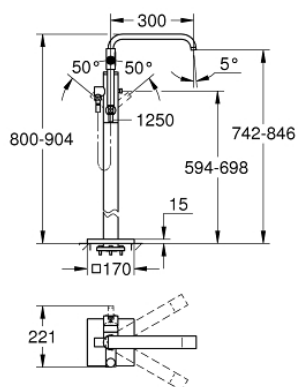

32 754 001 ALLURE ЕДНОРЪКОХВАТКОВ СМЕСИТЕЛ ЗА ВАНА 1/2", ПОДОВ МОНТАЖ

PRODUCT DESCRIPTION

- Colour: хром
- Външна част към тяло за вграждане 45 984
- Без тяло за вграждане
- GROHE SilkMove 46 mm керамичен картуш
- GROHE LongLife хромирано покритие
- Автоматичен превключвател за вана/душ
- Въртящ се чучур с аератор и дебитен ограничител
- Издаденост 300 mm
- Изход за душ 1/2" с вграден възвратен клапан
- Държач за душ
- Ръчен душ Sena
- шлаух 1250 mm
- Защита от обратен поток
- Минимално налягане 1 bar.
- шлаух 49"

32 754 001 ALLURE ЕДНОРЪКОХВАТКОВ СМЕСИТЕЛ ЗА ВАНА 1/2", ПОДОВ МОНТАЖ

SPARE PARTS, юни 2016 – now

- 1: Аератор (Spare part-nr. 46680000)
- 2: Set of screws (Spare part-nr. 46670000)
- 3: Ръкохватка (Spare part-nr. 46609000)
- 4: Капаче (Spare part-nr. 46242000)
- 5: Картуш (Spare part-nr. 46048000)
- 6: Външна част на превключвател (Spare part-nr. 64989000)
- 7: Превключвател (Spare part-nr. 65655000)
- 8: Възвратен клапан (Spare part-nr. 08565000)
- 9: Филтър (Spare part-nr. 0700200M)
- 10: Температурен ограничител (Spare part-nr. 46308000)*