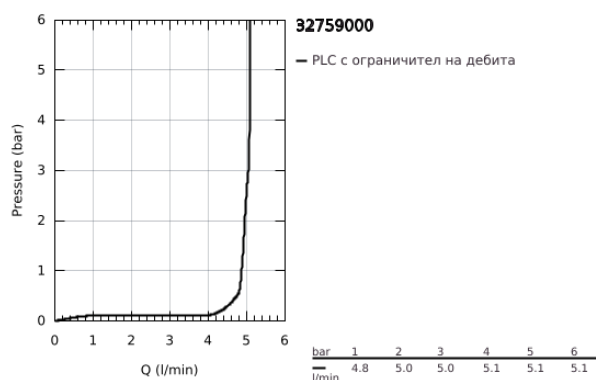

32 759 000 ALLURE СМЕСИТЕЛ ЗА УМИВАЛНИК 1/2", ЕДНОРЪКОХВАТКОВ, М-РАЗМЕР

PRODUCT DESCRIPTION

- Colour: хром
- Еднодупков монтаж
- GROHE SilkMove 28 mm керамичен картуш
- GROHE LongLife хромирано покритие
- Дебитен ограничител 5l/min.
- Система за бърз монтаж
- Аератор
- Без изпразнител
- Без изпразнител
- Меки връзки
- DR- месинг

32 759 000 **ALLURE СМЕСИТЕЛ ЗА УМИВАЛНИК 1/2",
ЕДНОРЪКОХВАТКОВ, М-РАЗМЕР**

SPARE PARTS, март 2013 – now

- 1: Ръкохватка (Spare part-nr. 46610000)
- 2: Капаче (Spare part-nr. 46581000)
- 3: Fitting ring (Spare part-nr. 07419000)
- 4: Картуш (Spare part-nr. 46580000)
- 5: Комплект за монтиране на болтове (Spare part-nr. 46671000)
- 6: Аератор (Spare part-nr. 13220000)
- 7: Ключ за монтаж (Spare part-nr. 19017000)*