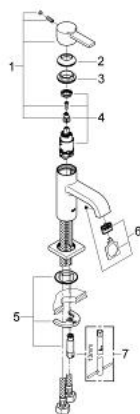

32 759 000 ALLURE СМЕСИТЕЛ ЗА УМИВАЛНИК 1/2", ЕДНОРЪКОХВАТКОВ, М-РАЗМЕР

PRODUCT DESCRIPTION

- Colour: хром
- Еднодупков монтаж
- GROHE SilkMove 28 mm керамичен картуш
- GROHE LongLife хромирано покритие
- Дебитен ограничител 5l/min.
- Система за бърз монтаж
- Аератор
- Без изпразнител
- Без изпразнител
- Меки връзки
- DR- месинг

32 759 000 **ALLURE СМЕСИТЕЛ ЗА УМИВАЛНИК 1/2",
ЕДНОРЪКОХВАТКОВ, М-РАЗМЕР**

SPARE PARTS, март 2013 – now

- 1: Ръкохватка (Spare part-nr. 46610000)
- 2: Капаче (Spare part-nr. 46581000)
- 3: Fitting ring (Spare part-nr. 07419000)
- 4: Картуш (Spare part-nr. 46580000)
- 5: Комплект за монтиране на болтове (Spare part-nr. 46671000)
- 6: Аератор (Spare part-nr. 13220000)
- 7: Ключ за монтаж (Spare part-nr. 19017000)*