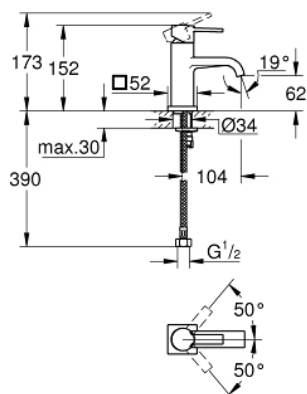

32 759 000 ALLURE СМЕСИТЕЛ ЗА УМИВАЛНИК 1/2", ЕДНОРЪКОХВАТКОВ, М-РАЗМЕР

PRODUCT DESCRIPTION

- Colour: хром
- Еднодупков монтаж
- GROHE SilkMove 28 mm керамичен картуш
- GROHE LongLife хромирано покритие
- Дебитен ограничител 5l/min.
- Система за бърз монтаж
- Аератор
- Без изпразнител
- Без изпразнител
- Меки връзки
- DR- месинг

32 759 000 **ALLURE СМЕСИТЕЛ ЗА УМИВАЛНИК 1/2",
ЕДНОРЪКОХВАТКОВ, М-РАЗМЕР**

SPARE PARTS, март 2013 – now

- 1: Ръкохватка (Spare part-nr. 46610000)
- 2: Капаче (Spare part-nr. 46581000)
- 3: Fitting ring (Spare part-nr. 07419000)
- 4: Картуш (Spare part-nr. 46580000)
- 5: Комплект за монтиране на болтове (Spare part-nr. 46671000)
- 6: Аератор (Spare part-nr. 13220000)
- 7: Ключ за монтаж (Spare part-nr. 19017000)*