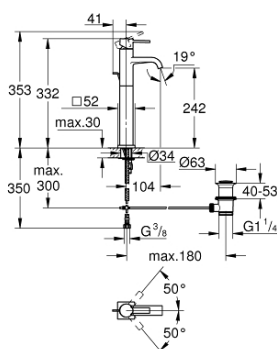

## 32 760 000 ALLURE СМЕСИТЕЛ ЗА УМИВАЛНИК 1/2", ЕДНОРЪКОХВАТКОВ XL-РАЗМЕР

### PRODUCT DESCRIPTION

- Colour: хром
- Еднодупков монтаж
- Високо тяло за стоящи мивки тип "Купа"
- GROHE SilkMove 28 mm керамичен картуш
- GROHE LongLife хромирано покритие
- 6.0 l/min. дебитен ограничител
- Система за бърз монтаж
- Аератор
- Изпразнител 1 1/4"
- Меки връзки
- Издаденост 104 mm
- Минимално налягане 1 bar.

### SPARE PARTS, март 2013 – now

- 1: Ръкохватка (Spare part-nr. 46610000)
- 2: Капаче (Spare part-nr. 46581000)
- 3: Fitting ring (Spare part-nr. 07419000)
- 4: Картуш (Spare part-nr. 46580000)
- 5: Активиращ прът (Spare part-nr. 46739000)
- 6: Аератор (Spare part-nr. 13220000)
- 7: Комплект за монтиране на болтове (Spare part-nr. 46671000)
- 8: Изпразнител 3/4" (Spare part-nr. 28910000)
- 8.1: Тапа за отточен сифон (Spare part-nr. 07182000)
- 8.2: Прът ексцентрик (Spare part-nr. 07052000)
- 9: Ключ за монтаж (Spare part-nr. 19017000)\*
- 10: Прът ексцентрик (Spare part-nr. 07341000)\*