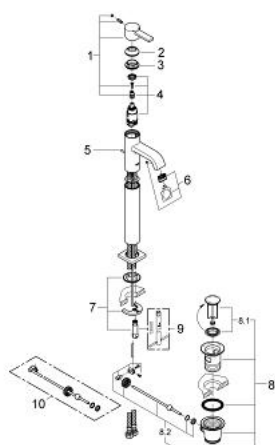

## 32 760 000 ALLURE СМЕСИТЕЛ ЗА УМИВАЛНИК 1/2", ЕДНОРЪКОХВАТКОВ XL-РАЗМЕР

### PRODUCT DESCRIPTION

- Colour: хром
- Еднодупков монтаж
- Високо тяло за стоящи мивки тип "Купа"
- GROHE SilkMove 28 mm керамичен картуш
- GROHE LongLife хромирано покритие
- 6.0 l/min. дебитен ограничител
- Система за бърз монтаж
- Аератор
- Изпразнител 1 1/4"
- Меки връзки
- Издаденост 104 mm
- Минимално налягане 1 bar.

### SPARE PARTS, март 2013 – now

- 1: Ръкохватка (Spare part-nr. 46610000)
- 2: Капаче (Spare part-nr. 46581000)
- 3: Fitting ring (Spare part-nr. 07419000)
- 4: Картуш (Spare part-nr. 46580000)
- 5: Активиращ прът (Spare part-nr. 46739000)
- 6: Аератор (Spare part-nr. 13220000)
- 7: Комплект за монтиране на болтове (Spare part-nr. 46671000)
- 8: Изпразнител 3/4" (Spare part-nr. 28910000)
- 8.1: Тапа за отточен сифон (Spare part-nr. 07182000)
- 8.2: Прът ексцентрик (Spare part-nr. 07052000)
- 9: Ключ за монтаж (Spare part-nr. 19017000)\*
- 10: Прът ексцентрик (Spare part-nr. 07341000)\*