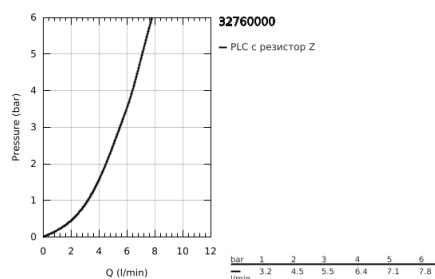

## 32 760 000 ALLURE СМЕСИТЕЛ ЗА УМИВАЛНИК 1/2", ЕДНОРЪКОХВАТКОВ XL-РАЗМЕР

### PRODUCT DESCRIPTION

- Colour: хром
- Еднодупков монтаж
- Високо тяло за стоящи мивки тип "Купа"
- GROHE SilkMove 28 mm керамичен картуш
- GROHE LongLife хромирано покритие
- 6.0 l/min. дебитен ограничител
- Система за бърз монтаж
- Аератор
- Изпразнител 1 1/4"
- Меки връзки
- Издаденост 104 mm
- Минимално налягане 1 bar.