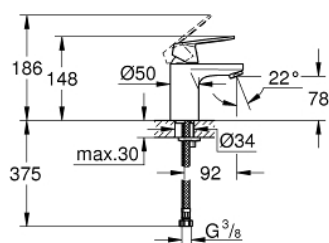

32 824 000 EUROSMART COSMOPOLITAN СМЕСИТЕЛ ЗА УМИВАЛНИК 1/2", ЕДНОРЪКОХВАТКОВ, S-РАЗМЕР

PRODUCT DESCRIPTION

- Colour: хром
- Еднодупков монтаж
- Метална ръкохватка
- GROHE SilkMove - 35 mm керамичен картуш
- Регулатор на дебита
- Възможност за ограничаване на дебита до 2,5 l/min.
- GROHE LongLife хромирано покритие
- GROHE FastFixation
- Аератор
- Без изпразнител
- Меки връзки
- Възможност да се монтира температурен ограничител (46 375)
- Шумоизолиращ клас I според DIN 4109

32 824 000 EUROSMART COSMOPOLITAN СМЕСИТЕЛ ЗА УМИВАЛНИК 1/2", ЕДНОРЪКОХВАТКОВ, S-РАЗМЕР

9	32mm
8	13mm
7	

SPARE PARTS, август 2009 – now

- 1: Ръкохватка (Spare part-nr. 46681000)
- 2: Капаче (Spare part-nr. 46492000)
- 3: Screw coupling (Spare part-nr. 46460000)
- 4: Картуш (Spare part-nr. 46374000)
- 5: Аератор (Spare part-nr. 13929000)
- 6: Комплект за монтиране на болтове (Spare part-nr. 46671000)
- 7: Температурен ограничител (Spare part-nr. 46375000)*
- 8: Ключ за монтаж (Spare part-nr. 19017000)*
- 9: Ключ (Spare part-nr. 19332000)*