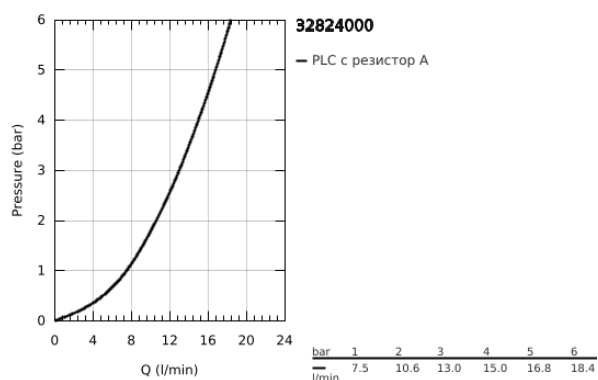

32 824 000 EUROSMART COSMOPOLITAN СМЕСИТЕЛ ЗА УМИВАЛНИК 1/2", ЕДНОРЪКОХВАТКОВ, S-РАЗМЕР

PRODUCT DESCRIPTION

- Colour: хром
- Еднодупков монтаж
- Метална ръкохватка
- GROHE SilkMove - 35 mm керамичен картуш
- Регулатор на дебита
- Възможност за ограничаване на дебита до 2,5 l/min.
- GROHE LongLife хромирано покритие
- GROHE FastFixation
- Аератор
- Без изпразнител
- Меки връзки
- Възможност да се монтира температурен ограничител (46 375)
- Шумоизолиращ клас I според DIN 4109

32 824 000 EUROSMART COSMOPOLITAN СМЕСИТЕЛ ЗА УМИВАЛНИК 1/2", ЕДНОРЪКОХВАТКОВ, S-РАЗМЕР

9	32mm
8	13mm
7	

SPARE PARTS, август 2009 – now

- 1: Ръкохватка (Spare part-nr. 46681000)
- 2: Капаче (Spare part-nr. 46492000)
- 3: Screw coupling (Spare part-nr. 46460000)
- 4: Картуш (Spare part-nr. 46374000)
- 5: Аератор (Spare part-nr. 13929000)
- 6: Комплект за монтиране на болтове (Spare part-nr. 46671000)
- 7: Температурен ограничител (Spare part-nr. 46375000)*
- 8: Ключ за монтаж (Spare part-nr. 19017000)*
- 9: Ключ (Spare part-nr. 19332000)*