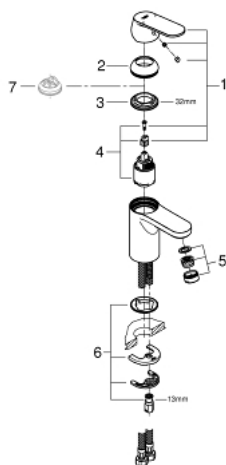

32 824 000 EUROSMART COSMOPOLITAN СМЕСИТЕЛ ЗА УМИВАЛНИК 1/2", ЕДНОРЪКОХВАТКОВ, S-РАЗМЕР

PRODUCT DESCRIPTION

- Colour: хром
- Еднодупков монтаж
- Метална ръкохватка
- GROHE SilkMove - 35 mm керамичен картуш
- Регулатор на дебита
- Възможност за ограничаване на дебита до 2,5 l/min.
- GROHE LongLife хромирано покритие
- GROHE FastFixation
- Аератор
- Без изпразнител
- Меки връзки
- Възможност да се монтира температурен ограничител (46 375)
- Шумоизолиращ клас I според DIN 4109

32 824 000 EUROSMART COSMOPOLITAN СМЕСИТЕЛ ЗА УМИВАЛНИК 1/2", ЕДНОРЪКОХВАТКОВ, S-РАЗМЕР

9	32mm
8	13mm
7	

SPARE PARTS, август 2009 – now

- 1: Ръкохватка (Spare part-nr. 46681000)
- 2: Капаче (Spare part-nr. 46492000)
- 3: Screw coupling (Spare part-nr. 46460000)
- 4: Картуш (Spare part-nr. 46374000)
- 5: Аератор (Spare part-nr. 13929000)
- 6: Комплект за монтиране на болтове (Spare part-nr. 46671000)
- 7: Температурен ограничител (Spare part-nr. 46375000)*
- 8: Ключ за монтаж (Spare part-nr. 19017000)*
- 9: Ключ (Spare part-nr. 19332000)*